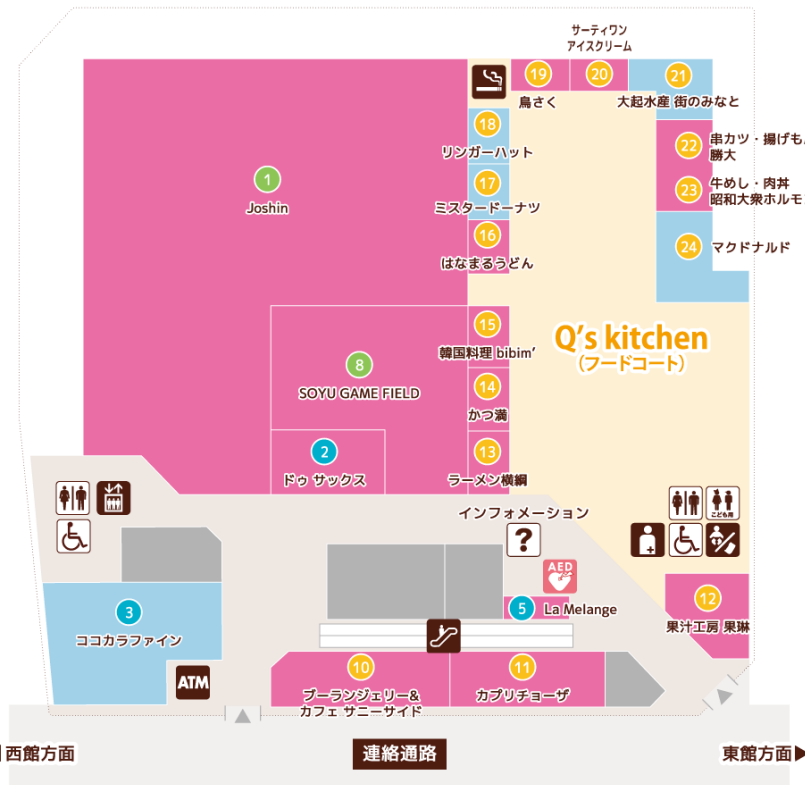

- ♿ …トイレ
- ♿ …優先トイレ
- ♿ …子ども用トイレ
- 👤 …授乳室・多目的シート
- 👤 …オストメイト
- 📶 …エレベーター
- 📶 …エスカレーター
- 👤 …階段
- 👤 …喫煙コーナー
- 🚑 …AED 設置場所

**1F**

**カラー説明**

- =入店・スナップショット可能
- =入店のみ可能
- =ご利用いただけません

- 0 グルメ・フード
- 0 ファッション・雑貨
- 0 サービス・カルチャー

※ライトスタンド・三脚は東館の一部エリアと千里川沿いのみ使用可能です。それ以外の場所では使用できません。撮影時、周辺へのご配慮をお願いいたします。

**2F**

**グルメ・フード** 📷 …スマホ等での記念撮影OK

営業時間 10:00~20:00 ※印の店舗は8:00~23:00	
イオンスタイル箕面 ※	スーパーマーケット 1 📷
高木鮮魚店	鮮魚 8 📷
肉工房 千里屋	精肉 9 📷

**ファッション・雑貨**

**黄色いベストが目印!**

**コスプレスクー**

簡易的な修理に必要なソーイングセットやお役立ちアイテムを多数ご用意! 衣装の急なトラブルにもこれで安心です!

**衣装の急なトラブルに…**

コスプレスクーをご希望の方はacosta!受付までお越しください。

**グルメ・フード** 📷 …スマホ等での記念撮影OK

営業時間 11:00~22:00(L.O.21:30) ※印の店舗は8:00~20:00	
ブーランジェリー&カフェサニーサイド ※	ベーカリーカフェ 10 📷
カプリチオーザ	イタリア料理 11 📷
果汁工房 果琳 10:00~20:00	フルーツジュース 12 📷
ラーメン横綱	ラーメン 13 📷
かつ満	とんかつ・かつ丼 14 📷
韓国料理 bibim'	韓国料理 15 📷
はなまるうどん	讃岐うどん 16 📷
ミスタードーナツ	ドーナツ 17 📷
リンガーハット	長崎ちゃんぽん 18 📷
鳥さく	とり専門店 19 📷
サーティワンアイスクリーム	アイスクリーム 20 📷
大起水産 街のみなど	寿司・海鮮和食・丼 21 📷
串カツ・揚げもん 勝大	串かつ・天ぷら 22 📷
牛めし・肉丼 昭和大众ホルモン	肉丼 23 📷
マクドナルド	ハンバーガー 24 📷

**ファッション・雑貨**

営業時間 10:00~20:00	
ドゥ サックス	靴・小物・服飾雑貨 2 📷
ココカラファイン	ドラッグストア 3 📷
La Melange	服飾雑貨 5 📷

**サービス・カルチャー**

営業時間 10:00~20:00	
Joshin	家電・おもちゃ・携帯電話 1 📷
SOYU GAME FIELD	ゲームセンター 8 📷

最新のスタジオ情報や撮影事例の裏側、イベント情報を発信!