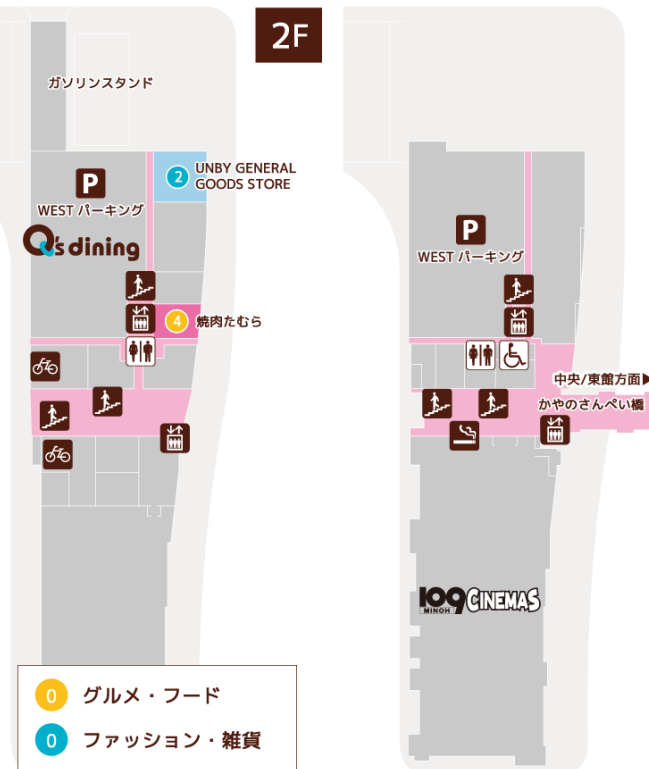

全体マップ

各エリアの撮影・入店時における詳細や制限はそれぞれのエリアマップをご参照ください。撮影時、周辺へのご配慮をお願いいたします。

WEST 2F

CENTER 2F

EAST 2F

イベントマップ

西館 中央館、東館へは2Fの専用通路をご利用ください。

1F

2F

カラー説明

- = 入店・スナップショット可能
- = ご利用いただけません
- = 三脚・ライトスタンド使用可能

グルメ・フード 📷…スマホ等での記念撮影OK

UNBY GENERAL GOODS STORE アウトドア・ファッション ②

焼肉たむら 焼肉 ④ 📷

平日ランチ 11:30~14:30 平日ディナー17:00~22:00
土・日曜・祝日11:00~22:00

🚻…トイレ 🚪…エレベーター 🚲…駐輪所
♿…優先トイレ 🚶…階段 🅇…駐車場
🚭…喫煙コーナー

ハッシュタグでつぶやいて、みんなでイベント連報しよう！

イベント公式ハッシュタグ

#アコスタみのおキューズモール

おすすめ撮影スポット

マップ上 📍 マークはacosta!イチオシ撮影スポットです！

おすすめコンテンツ

撮影 OK バッジ!

お写真いいですか? いいですよ!