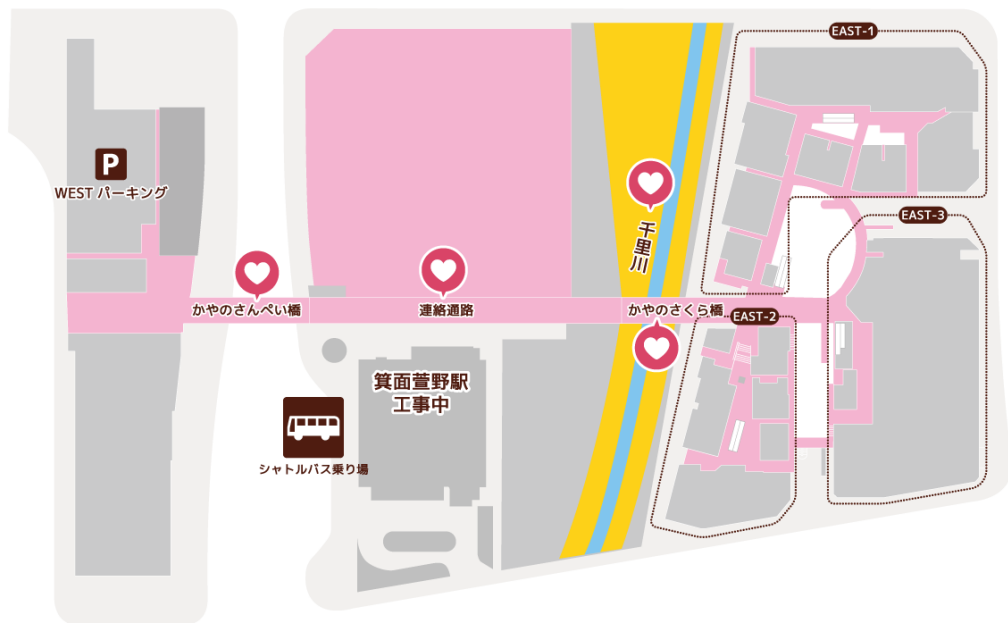

全体マップ

各エリアの撮影・入店時における詳細や制限はそれぞれのエリアマップをご参照ください。撮影時、周辺へのご配慮をお願いいたします。

WEST 2F

CENTER 2F

EAST 2F

イベントマップ

西館 中央館、東館へは2Fの専用通路をご利用ください。

1F

2F

カラー説明

- = 入店・スナップショット可能
- = ご利用いただけません
- = 三脚・ライトスタンド使用可能

グルメ・フード 📷…スマホ等での記念撮影OK

UNBY GENERAL GOODS STORE アウトドア・ファッション ②

焼肉たむら 焼肉 ④ 📷

平日ランチ 11:30~14:30 平日ディナー17:00~22:00
土・日曜・祝日11:00~22:00

🚻…トイレ 🚪…エレベーター 🚲…駐輪所
♿…優先トイレ 🚶…階段 🅇…駐車場
🚭…喫煙コーナー

ハッシュタグでつぶやいて、みんなでイベント連報しよう！

イベント公式ハッシュタグ

#アコスタみのおキューズモール

おすすめ撮影スポット

マップ上 📍 マークはacosta!イチオシ撮影スポットです！

おすすめコンテンツ

撮影 OK バッジ!

お写真いいですか? いいですよ!