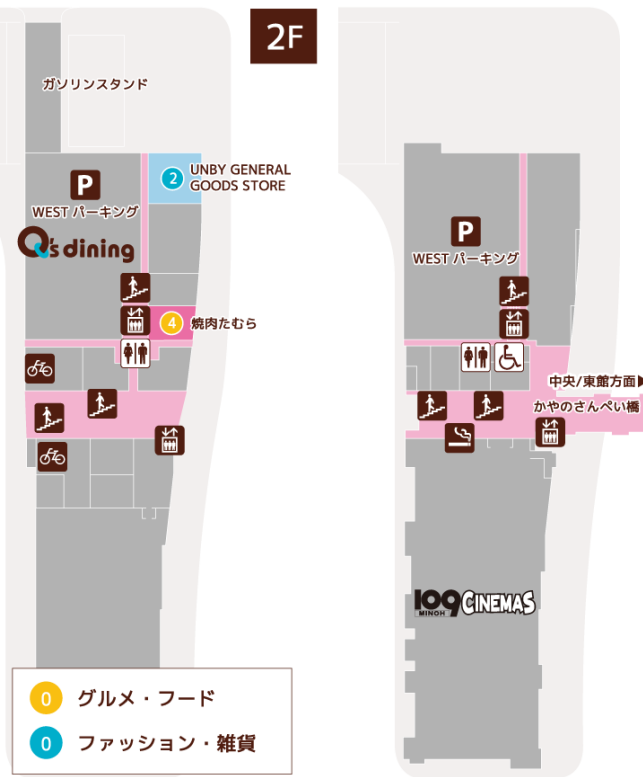

カラー説明

- = 入店・スナップショット可能
- = ご利用いただけません
- = 三脚・ライトスタンド使用可能

グルメ・フード ...スマホ等での記念撮影OK

UNBY GENERAL GOODS STORE アウトドア・ファッション 2
焼肉たむら 焼肉 4

平日ランチ 11:30~14:30 平日ディナー17:00~22:00
土・日曜・祝日11:00~22:00

- ...トイレ
- ...エレベーター
- ...駐輪所
- ...優先トイレ
- ...階段
- ...駐車場
- ...喫煙コーナー

ハッシュタグでつぶやいて、みんなでイベント速報しよう！

イベント公式ハッシュタグ

#アコスタみのおキューズモール