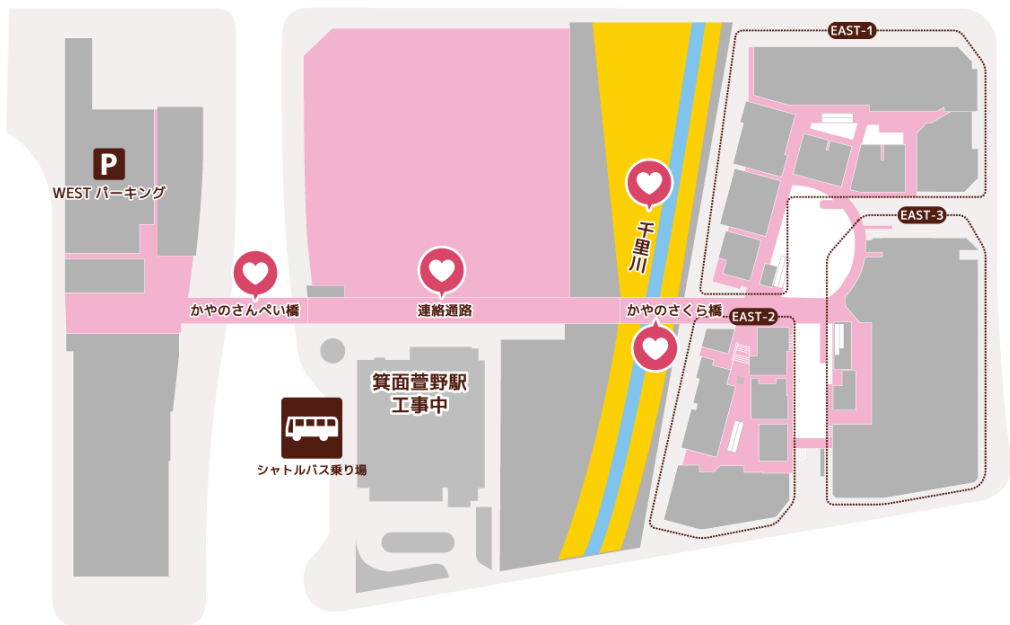

全体マップ

各エリアの撮影・入店時における詳細や制限はそれぞれのエリアマップをご参照ください。撮影時、周辺へのご配慮をお願いいたします。

WEST 2F

CENTER 2F

EAST 2F

イベントマップ

西館

中央館、東館へは2Fの専用通路をご利用ください。

1F

2F

カラー説明

- = 入店・スナップショット可能
- = ご利用いただけません
- = 三脚・ライトスタンド使用可能

グルメ・フード ...スマホ等での記念撮影OK

UNBY GENERAL GOODS STORE アウトドア・ファッション 2
焼肉たむら 焼肉 4

平日ランチ 11:30~14:30 平日ディナー17:00~22:00
土・日曜・祝日11:00~22:00

- ...トイレ
- ...エレベーター
- ...駐輪所
- ...優先トイレ
- ...階段
- ...駐車場
- ...喫煙コーナー