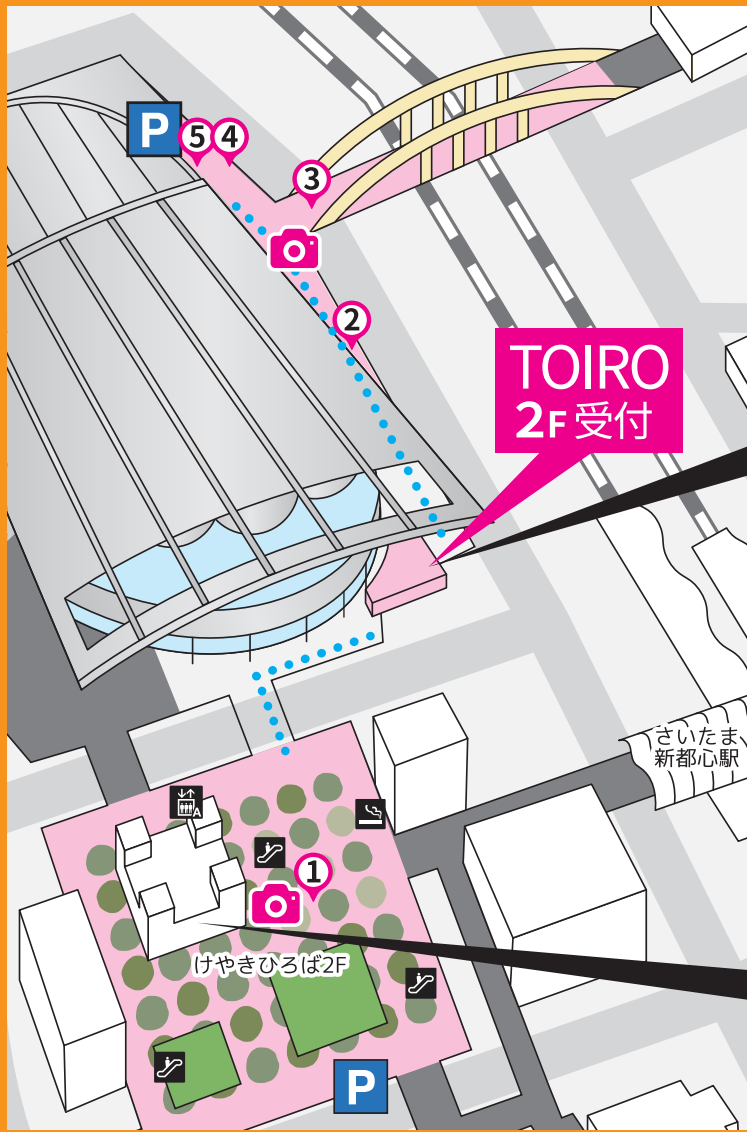

ロケーション

TOIRO 4F 更衣室

ロビーホワイエ、
屋外階段通路で撮影OK
2Fからエスカレーター上がってすぐ

けやきひろば1F

1〜23まで入店可能

※着替えやメイクは
更衣室でお願いします
※大型機材を使用した
撮影はご遠慮下さい

撮影可能エリア 通行不可エリア 移動可能エリア.....

更衣室利用時間 12:00~20:00 屋外撮影 12:00~19:00

※さいたまスーパーアリーナのアリーナ内での撮影は出来ません。
※当日の状況により予告なく予定が変更になる可能性があります。ご了承ください。