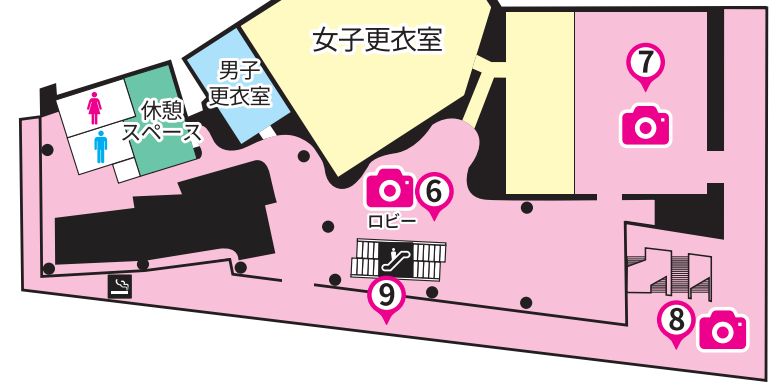

ロケーション

TOIRO 4F 更衣室

ロビーホワイエ、
屋外階段通路で撮影OK
2Fからエスカレーター上がってすぐ

けやきひろば1F

1〜23まで入店可能

※着替えやメイクは
更衣室でお願いします
※大型機材を使用した
撮影はご遠慮下さい

撮影可能エリア 通行不可エリア 移動可能エリア.....

更衣室利用時間 12:00~20:00 屋外撮影 12:00~19:00

※さいたまスーパーアリーナのアリーナ内での撮影は出来ません。
※当日の状況により予告なく予定が変更になる可能性があります。ご了承ください。