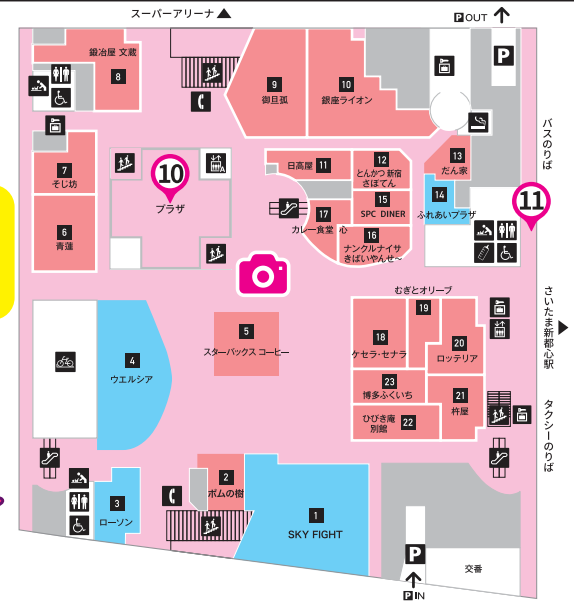

ロケーション

TOIRO 4F 更衣室

ロビーホワイエ、
屋外階段通路で撮影OK
2Fからエスカレーター上がってすぐ

けやきひろば1F

1〜23まで入店可能

※着替えやメイクは
更衣室でお願いします
※大型機材を使用した
撮影はご遠慮下さい

撮影可能エリア 通行不可エリア 移動可能エリア.....

更衣室利用時間 12:00~20:00 屋外撮影 12:00~19:00

※さいたまスーパーアリーナのアリーナ内での撮影は出来ません。
※当日の状況により予告なく予定が変更になる可能性があります。ご了承ください。