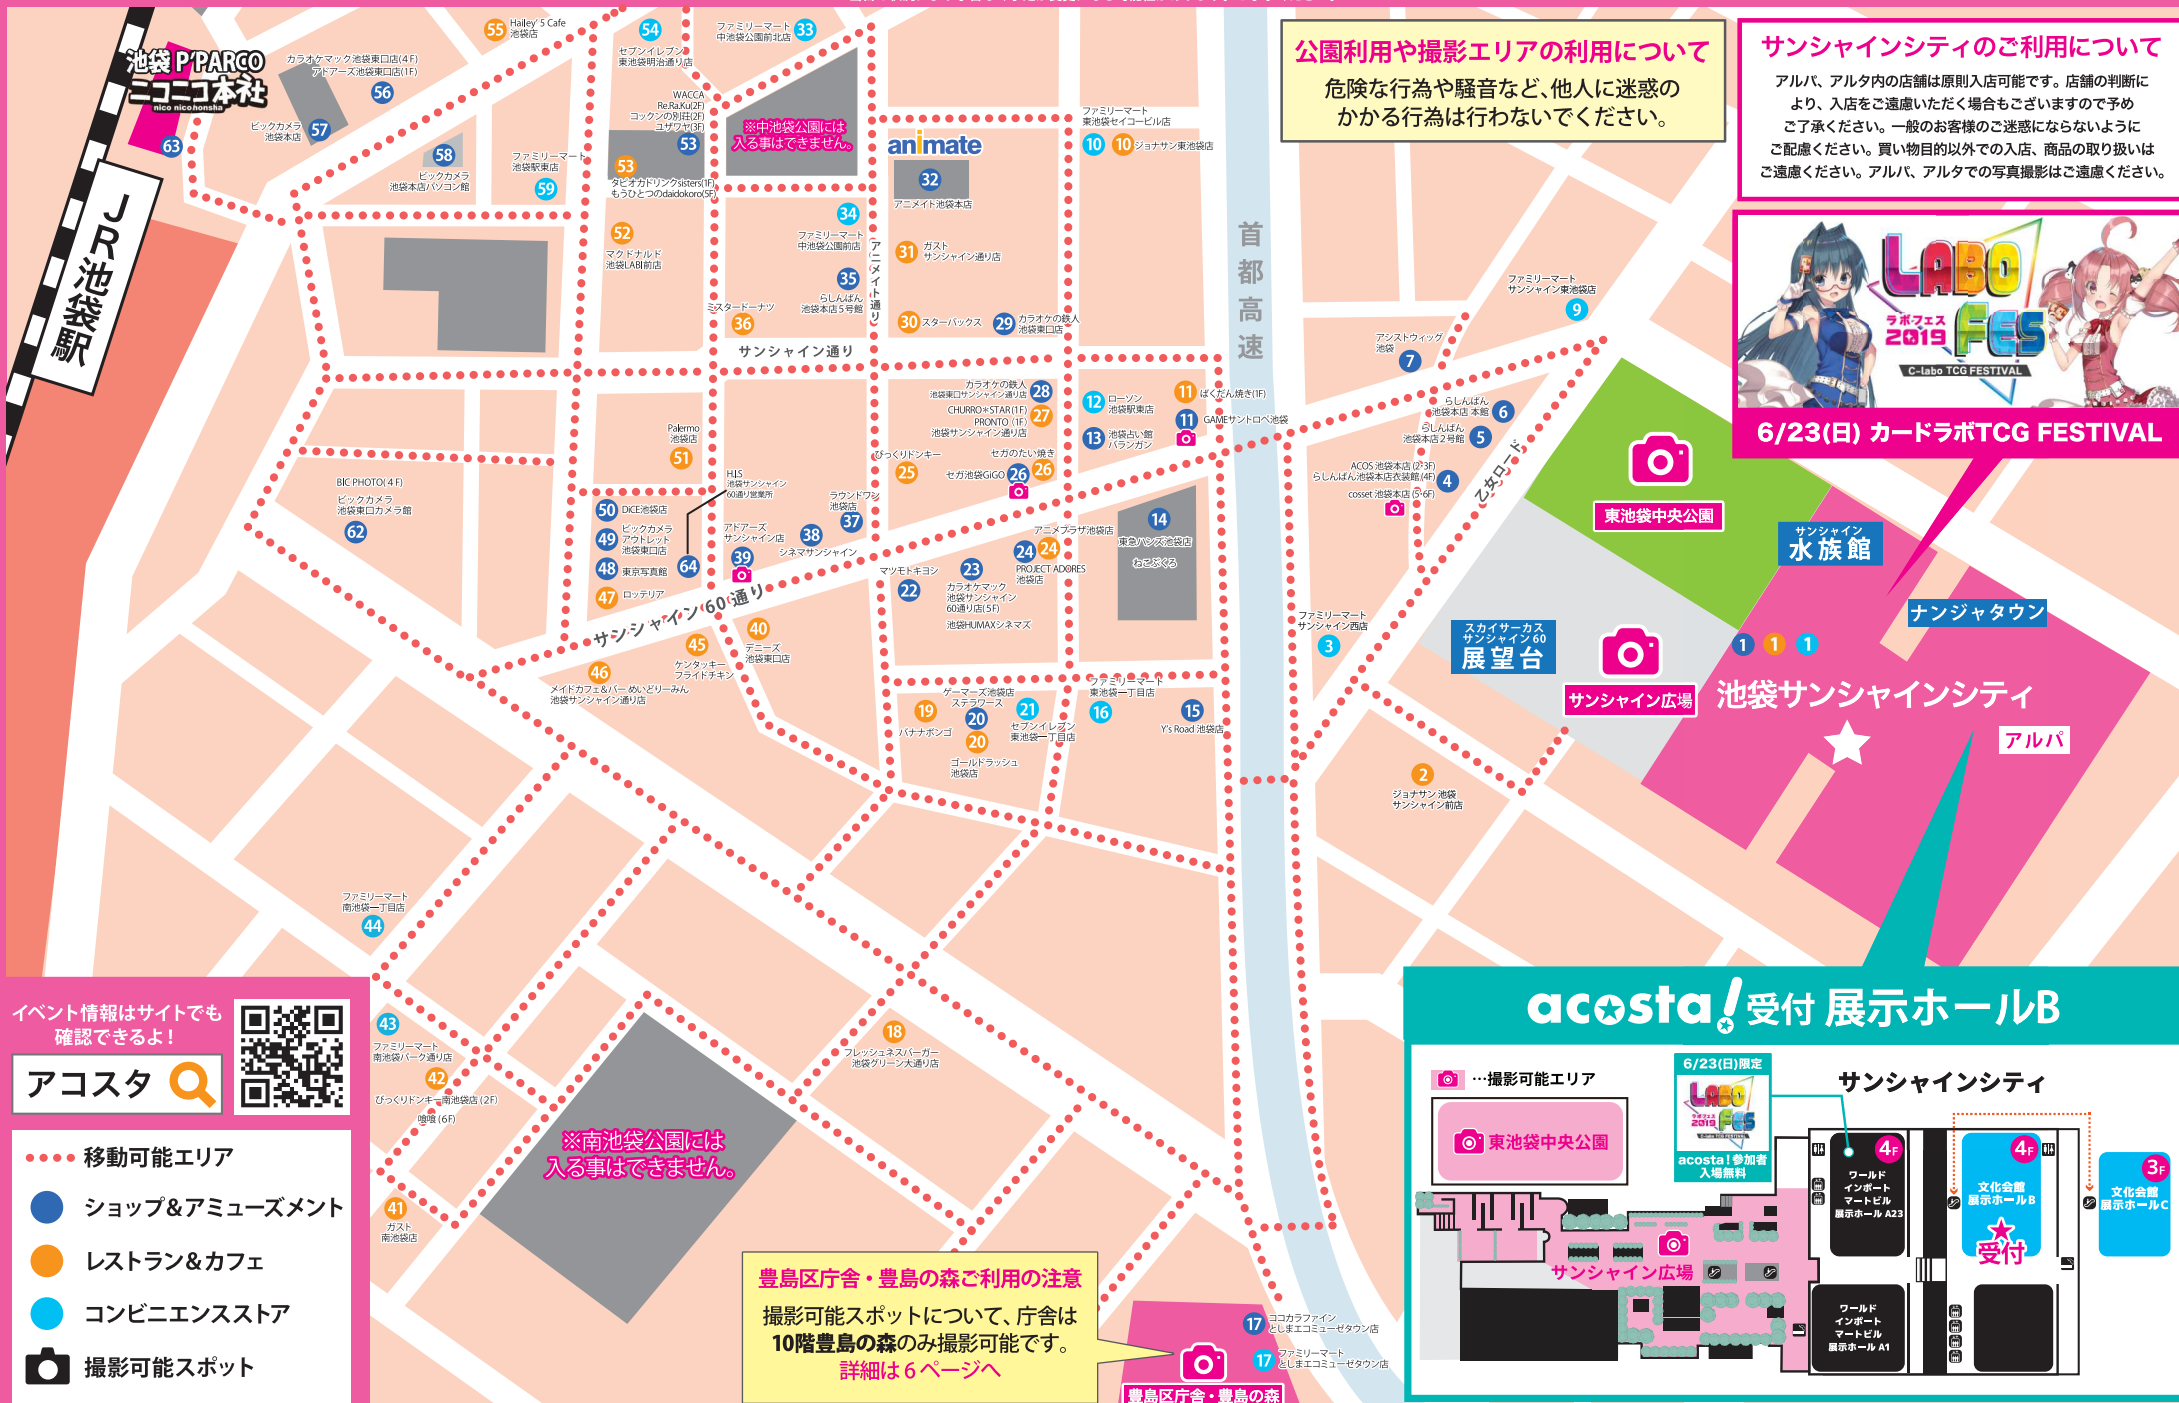

入店可能MAP

掲載店舗以外へは入店できません

屋外エリア17:00まで
屋内エリア17:30まで

更衣室利用時間
10:00~18:00
更衣室へは17:40までにお戻りください。

警備強化に関するお知らせ

警視庁よりコンサートホールやイベント会場などの管理者による自主警備を呼びかける旨の通達が行われています。つきましては、acostaでも荷物検査を実施させて頂く場合がございます。会場内の安全管理上、皆様のご理解とご協力をお願い申し上げます。

当日の状況により予告なく予定が変更になる可能性があります。ご了承ください。

公園利用や撮影エリアの利用について
危険な行為や騒音など、他人に迷惑のかかる行為は行わないでください。

サンシャインシティのご利用について
アルバ、アルタ内の店舗は原則入店可能です。店舗の判断により、入店をご遠慮いただく場合もございますので予めご了承ください。一般のお客様の迷惑にならないようにご配慮ください。買い物目的以外での入店、商品の取り扱いとはご遠慮ください。アルバ、アルタでの写真撮影はご遠慮ください。

6/23(日) カードラボTCG FESTIVAL

豊島区庁舎・豊島の森ご利用の注意
撮影可能スポットについて、庁舎は10階豊島の森のみ撮影可能です。
詳細は6ページへ

イベント情報はサイトでも確認できるよ!
アコスタ 🔍
QRコード

- 移動可能エリア
- ショップ&アミューズメント
- レストラン&カフェ
- コンビニエンスストア
- 撮影可能スポット