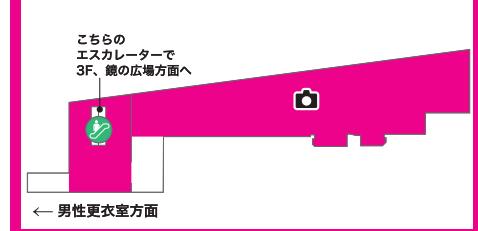

3F タイトーフステーション

カメラ 渡り廊下

2F

※アニメイト三宮店内での撮影は不可となります。

カメラ 鏡の広場

カメラ マルイ連絡通路

カメラ ビブレ連絡通路

三宮ビブレ

カメラ 5F さんセンタープラザ駐車場

センタープラザ 5F マップ

掲載店舗以外へは入店できません。

当日の状況により予告なく予定が変更になる可能性があります。ご了承ください。

更衣室利用時間 11:00~19:00

終了間際は混雑しますので、お早めのお着替えにご協力ください。

1	とらのあな	コミック
2	ヴィクトリア	ダンス衣装
3	タイトーフステーション	ゲームセンター
4	三宮センタープラザ献血ルーム	
5	フィックス	不動産
6	フォルツァ	モデルカー
7	ドラゴンスター	トレーディングカード
8	トレカパーク三宮店	トレーディングカード
9	ゲーマーズ	コミック・CD・DVD
10	ドスバラ	パソコン
11	ボディサプライズ	整体サロン
12	シモジマ	梱包事務用品
13	アニメイト三宮	コミック・キャラクター
14	おじゃま館	TVゲーム
15	菊京屋	呉服
16	モノボックス神戸店	携帯買取