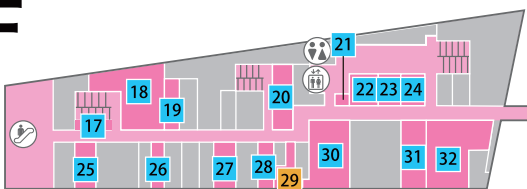

マップの見方

…撮影可能エリア

カメラ機材（三脚・ストロボ・ライトスタンドなど）を利用して撮影可能

…スナップショットエリア

手持ちでのカメラ撮影可能、機材類は一切使用不可
入店可能店舗・飲食店でもスナップショットが可能です

…入店可能店舗

…飲食店

3F

3F タイトーフステーション

カメラ 渡り廊下

2F

※アニメイト三宮店内での撮影は不可となります。

カメラ 鏡の広場

カメラ マルイ連絡通路

カメラ ビブレ連絡通路

三宮ビブレ

カメラ 5F さんセンタープラザ駐車場

センタープラザ 5F マップ

掲載店舗以外へは入店できません。

当日の状況により予告なく予定が変更になる可能性があります。ご了承ください。

更衣室利用時間 11:00~19:00

終了間際は混雑しますので、お早めのお着替えにご協力ください。

1	とらのあな	コミック
2	ヴィクトリア	ダンス衣装
3	タイトーフステーション	ゲームセンター
4	三宮センタープラザ献血ルーム	
5	フィックス	不動産
6	フォルツァ	モデルカー
7	ドラゴンスター	トレーディングカード
8	トレカパーク三宮店	トレーディングカード
9	ゲーマーズ	コミック・CD・DVD
10	ドスバラ	パソコン
11	ボディサプライズ	整体サロン
12	シモジマ	梱包事務用品
13	アニメイト三宮	コミック・キャラクター
14	おじゃま館	TVゲーム
15	菊京屋	呉服
16	モノボックス神戸店	携帯買取