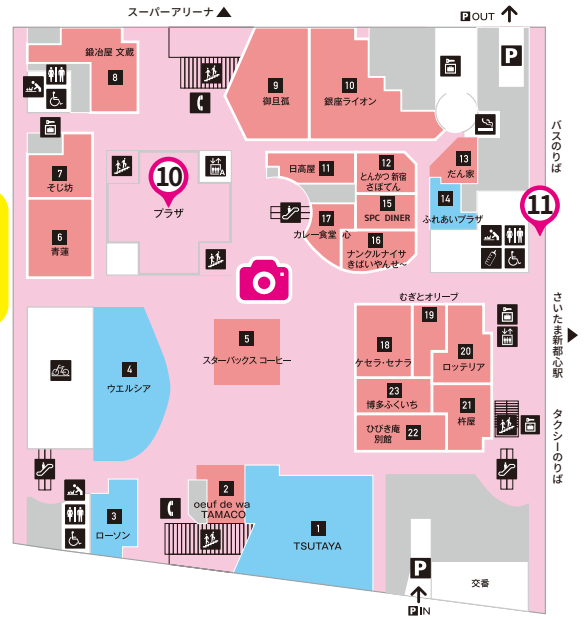

さいたまスーパーアリーナエリアMAP

ロケーション

TOIRO 4F 更衣室

ロビーホワイエ、
屋外階段通路で撮影OK
2Fからエスカレーター上がってすぐ

けやきひろば1F

けやきひろば
レストラン&ショップ
KEYAKI HIROBA RESTAURANTS & SHOPS

①~②③まで入店可能

※着替えやメイクは
更衣室でお願いします
※大型機材を使用した
撮影はご遠慮下さい

撮影可能エリア 📷 通行不可エリア ■ 移動可能エリア.....

更衣室利用時間 12:00~20:00 屋外撮影 12:00~19:00
※さいたまスーパーアリーナのアリーナ内での撮影は出来ません。
※当日の状況により予告なく予定が変更になる可能性があります。ご了承ください。

イルミネーション
点灯時間 17:00~