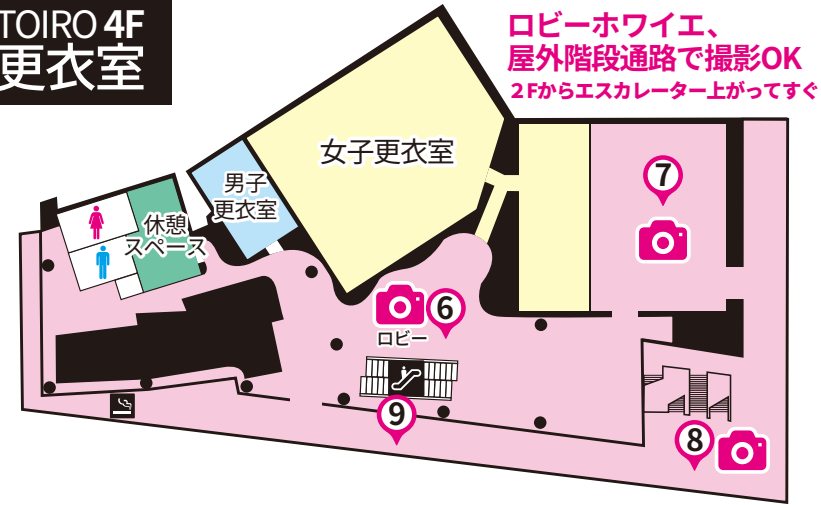

さいたまスーパーアリーナエリアMAP

ロケーション

TOIRO 4F 更衣室

ロビーホワイエ、
屋外階段通路で撮影OK
2Fからエスカレーター上がってすぐ

けやきひろば1F

けやきひろば
レストラン&ショップ
KEYAKI HIROBA RESTAURANTS & SHOPS

①~②③まで入店可能

※着替えやメイクは
更衣室でお願いします
※大型機材を使用した
撮影はご遠慮下さい

撮影可能エリア 📷 通行不可エリア ■ 移動可能エリア.....

更衣室利用時間 12:00~20:00 屋外撮影 12:00~19:00
※さいたまスーパーアリーナのアリーナ内での撮影は出来ません。
※当日の状況により予告なく予定が変更になる可能性があります。ご了承ください。

イルミネーション
点灯時間 17:00~