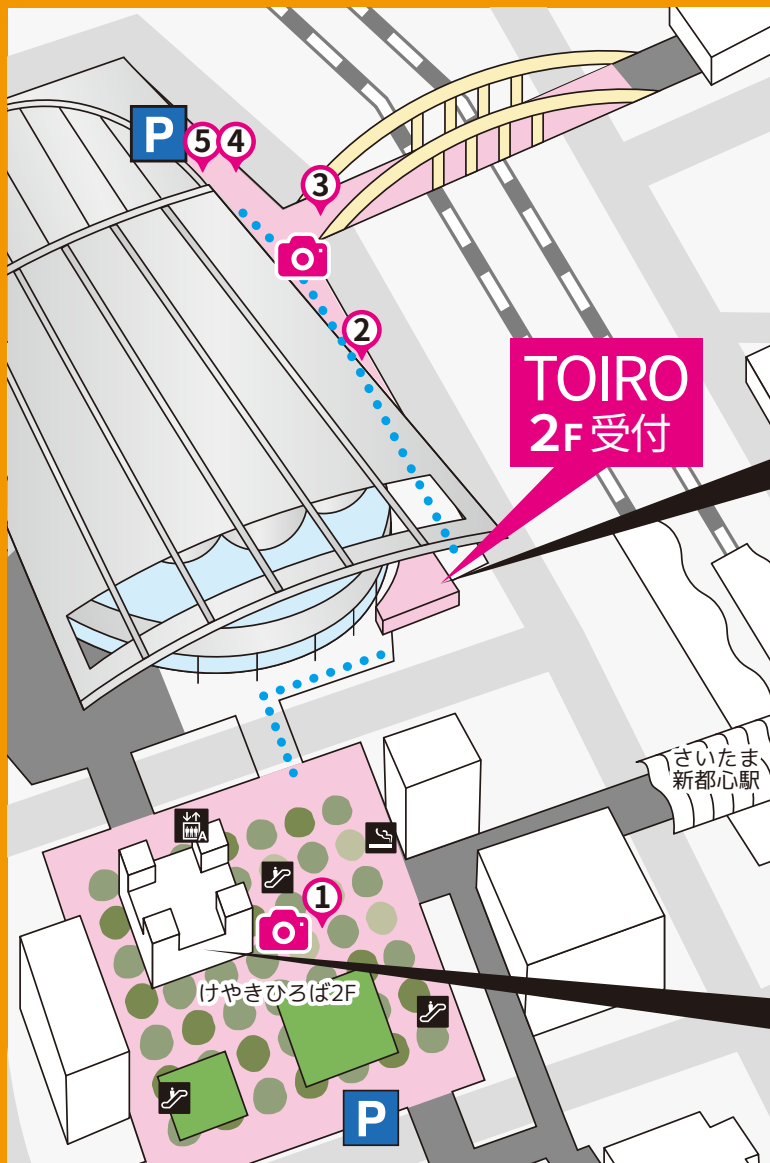

さいたまスーパーアリーナエリアMAP

ロケーション

TOIRO 4F 更衣室

ロビーホワイエ、
屋外階段通路で撮影OK
2Fからエスカレーター上がってすぐ

けやきひろば1F

けやきひろば
レストラン&ショップ
KEYAKI HIROBA RESTAURANTS & SHOPS

①~②③まで入店可能

※着替えやメイクは
更衣室でお願いします
※大型機材を使用した
撮影はご遠慮下さい

撮影可能エリア 📷 通行不可エリア ■ 移動可能エリア.....

更衣室利用時間 12:00~20:00 屋外撮影 12:00~19:00
※さいたまスーパーアリーナのアリーナ内での撮影は出来ません。
※当日の状況により予告なく予定が変更になる可能性があります。ご了承ください。

イルミネーション
点灯時間 17:00~