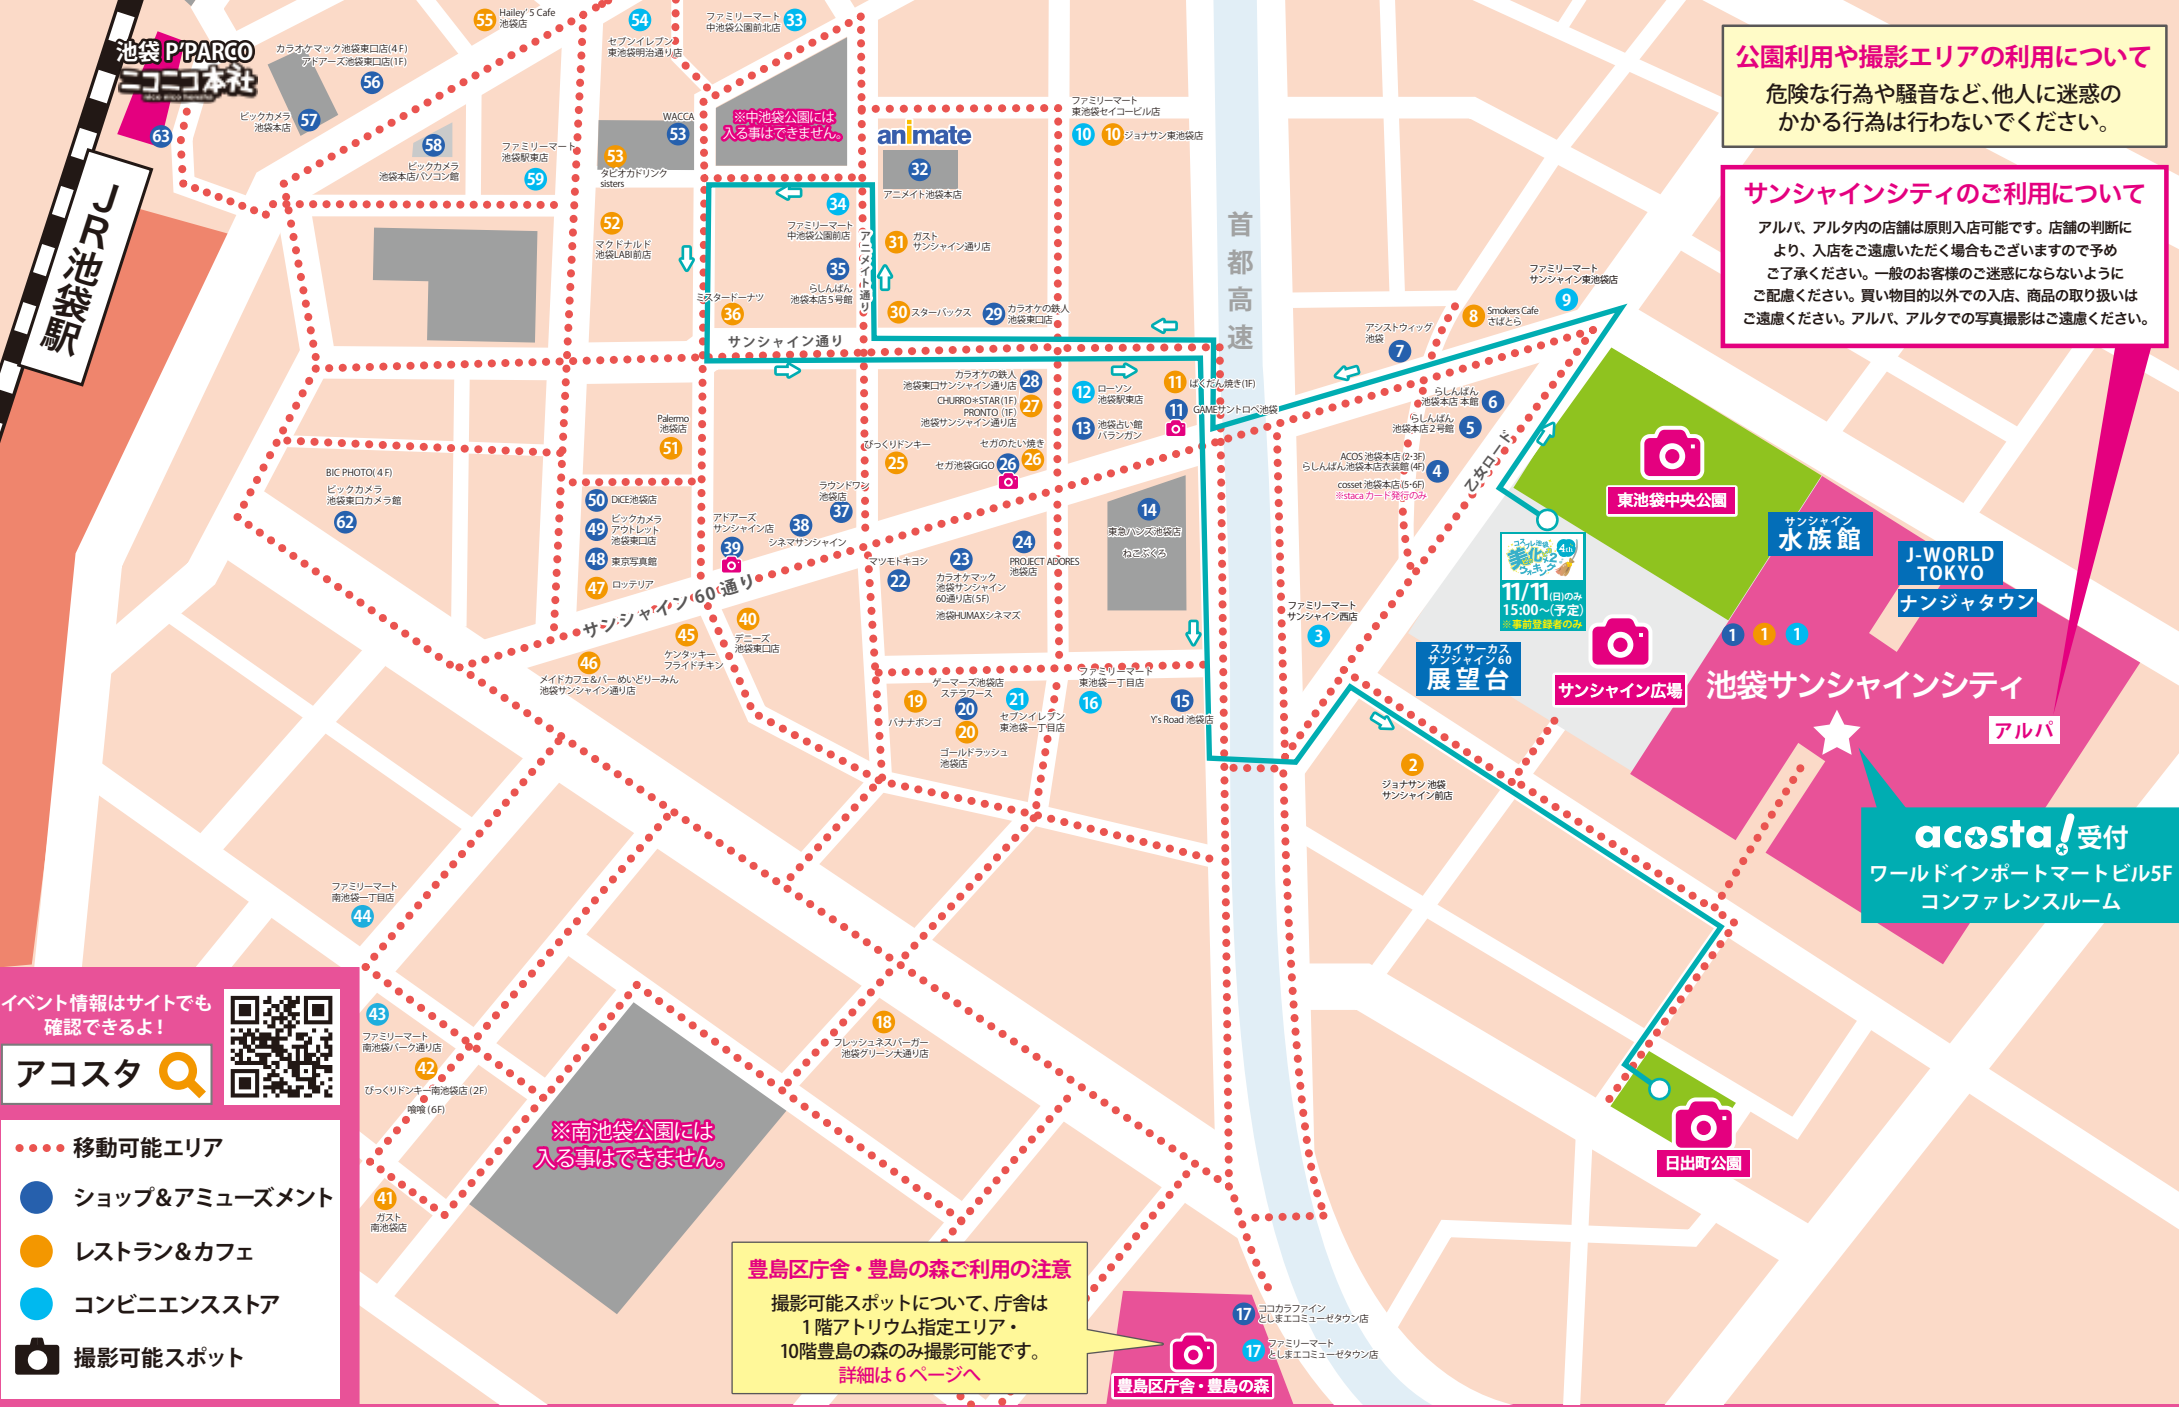

# 入店可能MAP

掲載店舗以外へは入店できません

屋外エリア17:00まで  
屋内エリアはありません

更衣室利用時間  
10:00~18:00  
更衣室へは17:00までにお戻りください。

### 警備強化に関するお知らせ

警視庁よりコンサートホールやイベント会場などの管理者による自主警備を呼びかける旨の通達が行われています。つきましては、acosta!でも荷物検査を実施させて頂く場合がございます。会場内の安全管理上、皆様のご理解とご協力をお願い申し上げます。

当日の状況により予告なく予定が変更になる可能性があります。ご了承ください。

**公園利用や撮影エリアの利用について**  
危険な行為や騒音など、他人に迷惑のかかる行為は行わないでください。

**サンシャインシティのご利用について**  
アルバ、アルタ内の店舗は原則入店可能です。店舗の判断により、入店をご遠慮いただく場合もございますので予めご了承ください。一般のお客様のご迷惑にならないようにご配慮ください。買い物目的以外での入店、商品の取り扱いにご遠慮ください。アルバ、アルタでの写真撮影はご遠慮ください。

**acosta! 受付**  
ワールドインポートマートビル5F  
コンファレンスルーム

**豊島区庁舎・豊島の森ご利用の注意**  
撮影可能スポットについて、庁舎は1階アトリウム指定エリア・10階豊島の森のみ撮影可能です。  
詳細は6ページへ

イベント情報はサイトでも確認できるよ!

**アコスタ** 🔍

- 移動可能エリア
- ショップ&アミューズメント
- レストラン&カフェ
- コンビニエンスストア
- 📷 撮影可能スポット

豊島区庁舎・豊島の森