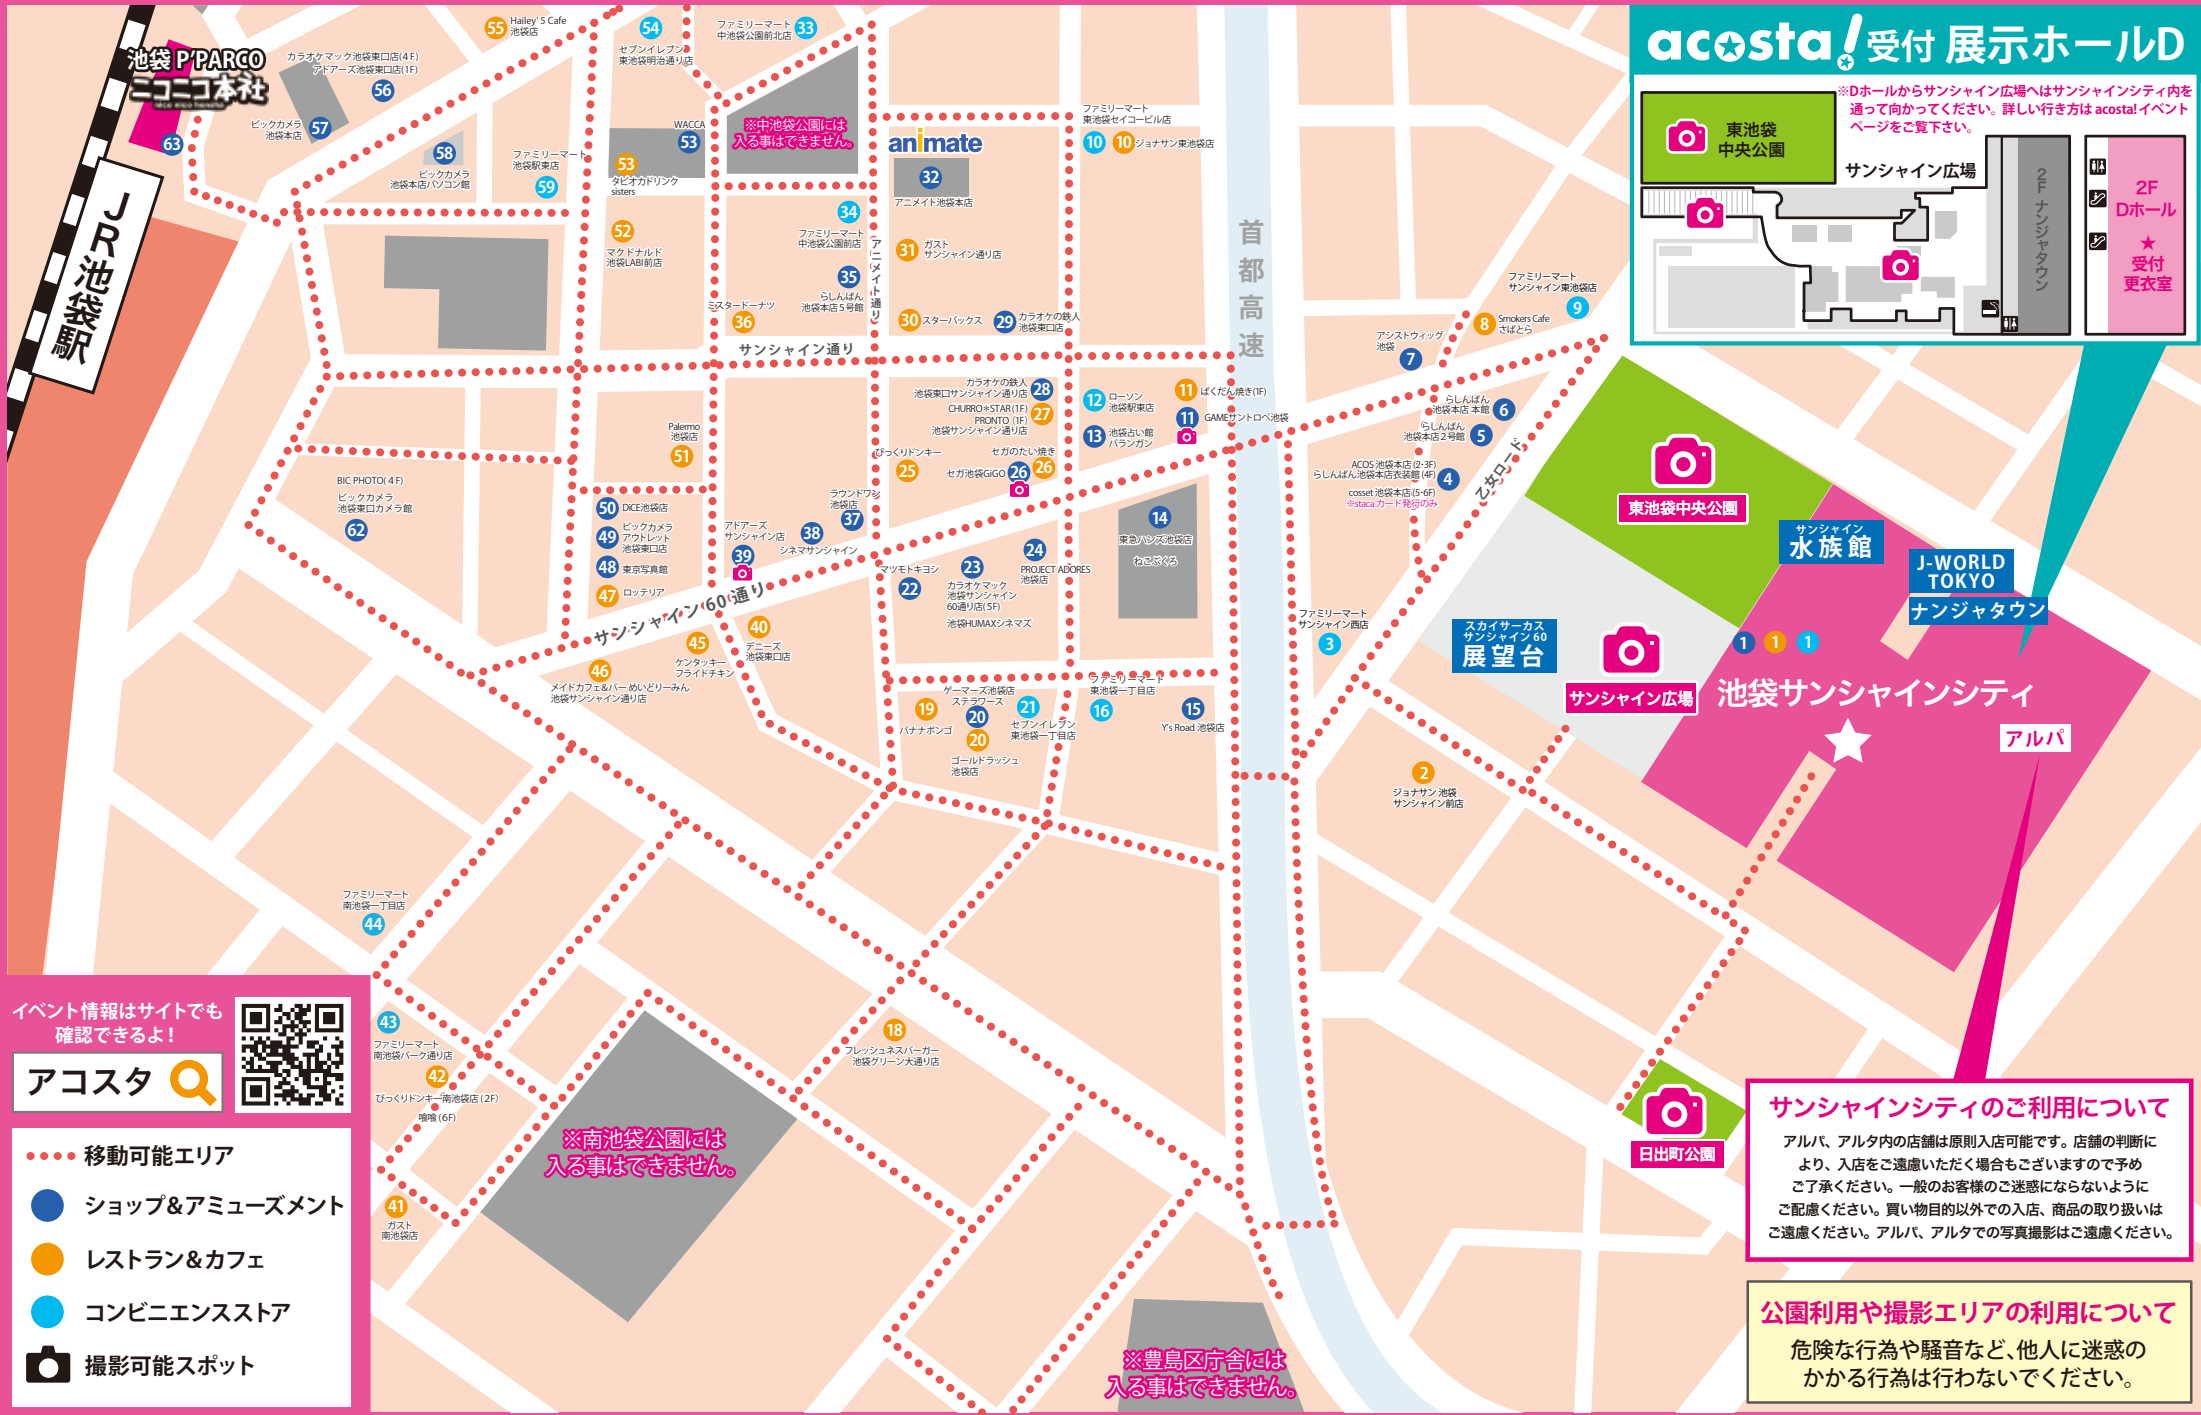

入店可能MAP

掲載店舗以外へは
入店できません

屋外エリア17:00まで
屋内エリア17:30まで

更衣室利用時間
10:00~18:00
更衣室へは17:40までにお戻りください。

警備強化に関するお知らせ
警視庁よりコンサートホールやイベント会場などの管理者による自主警備を呼びかける旨の
通告が行われています。つきましては、acosta!でも荷物検査を実施させて頂く場合がございます。
会場内の安全管理上、皆様のご理解とご協力をお願い申し上げます。

当日の状況により予告なく予定が変更になる可能性があります。ご了承ください。

acosta! 受付 展示ホールD

※Dホールからサンシャイン広場へはサンシャインシティ内を
通って向かってください。詳しい行き方はacosta!イベント
ページをご覧ください。

東池袋
中央公園

サンシャイン広場

2F
サンシャインタワー

2F
Dホール

★
受付
更衣室

イベント情報はサイトでも
確認できるよ!

アコスタ

- 移動可能エリア
- ショップ&アミューズメント
- レストラン&カフェ
- コンビニエンスストア
- 📷 撮影可能スポット

※南池袋公園には
入る事はできません。

※豊島区庁舎には
入る事はできません。

サンシャインシティのご利用について

アルバ、アルタ内の店舗は原則入店可能です。店舗の判断に
より、入店をご遠慮いただく場合もございますので予め
ご了承ください。一般のお客様のご迷惑にならないよう
にご配慮ください。買い物目的以外での入店、商品の取り扱い
はご遠慮ください。アルバ、アルタでの写真撮影はご遠慮ください。