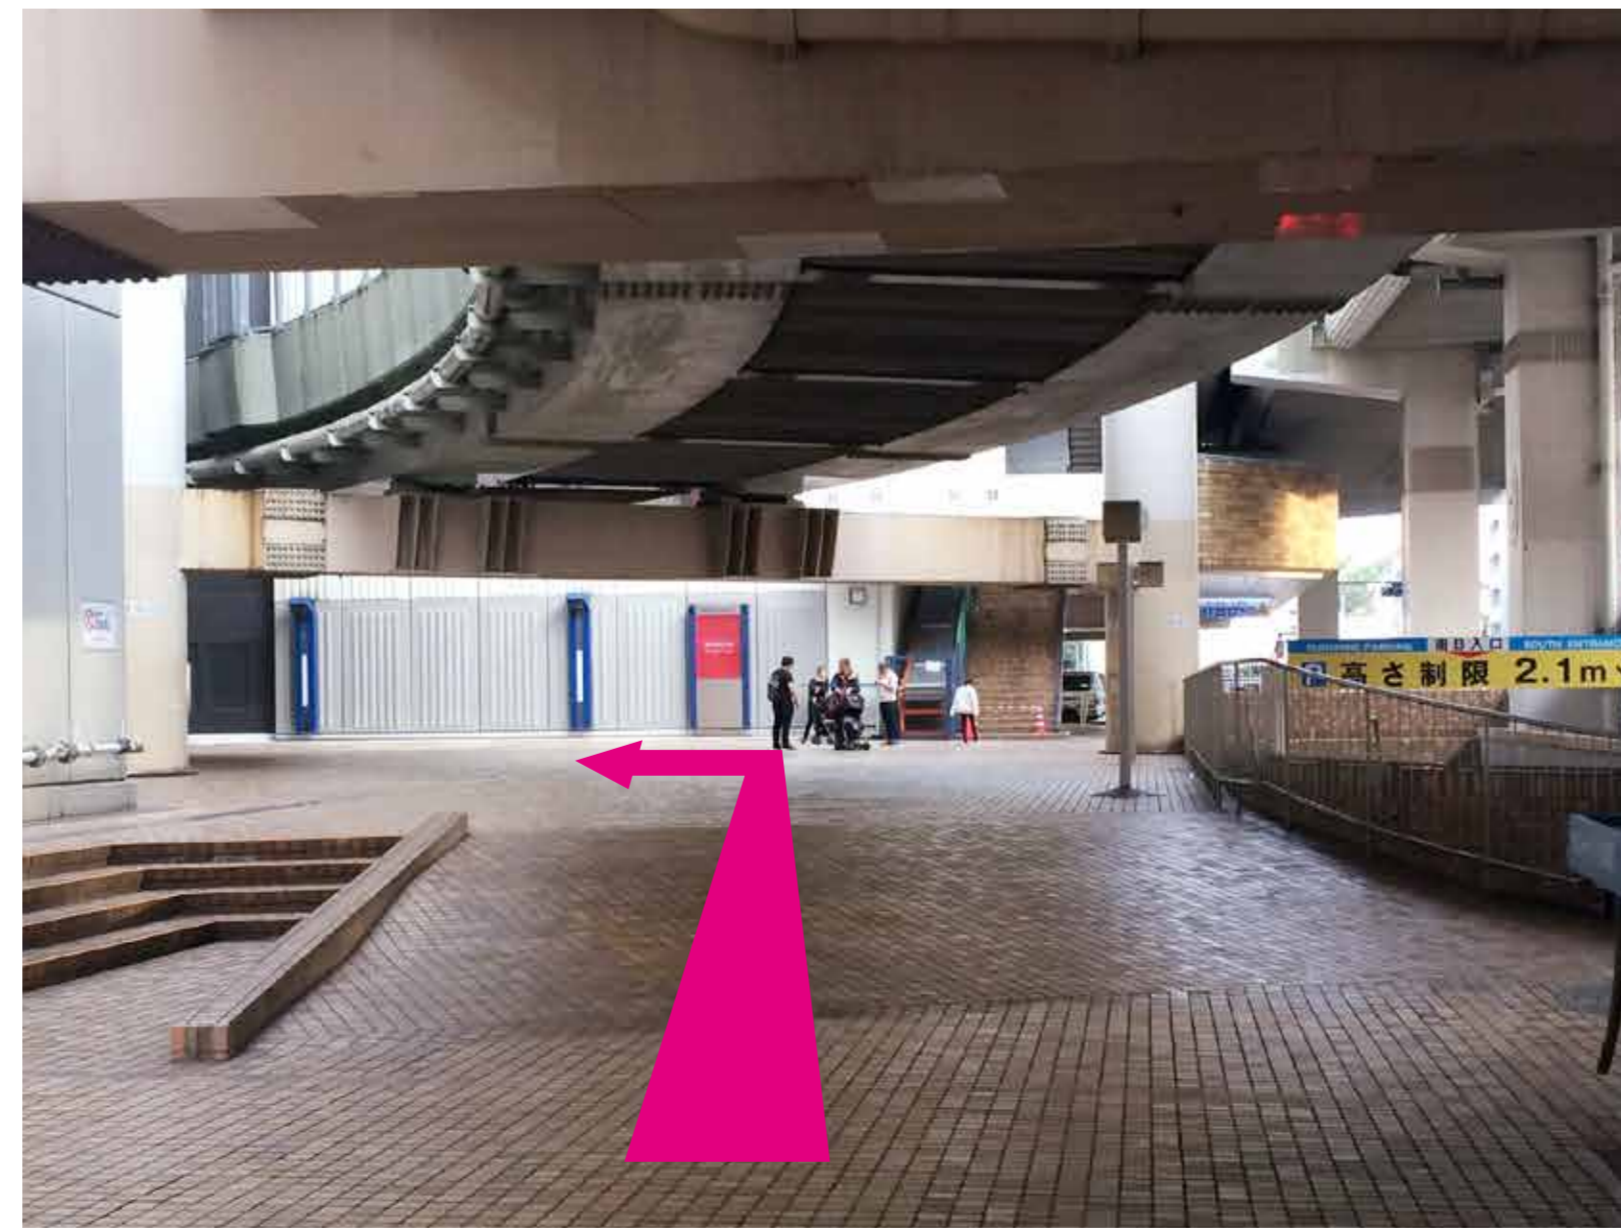

# 受付までの行き方

サンシャインシティ ワールドインポートマートビル5階 コンファレンスルーム

東急ハンズ地下  
外階段からは  
行けません。

1 サンシャインシティ大階段を左手  
アニメイトアネックスを右手に  
見て、東池袋中央公園の手前の  
歩道をまっすぐ進みます。

2 信号のある最初の交差点を左に  
曲がります。味の小道が目印です。

3 サンシャインを左手に歩道を  
まっすぐ進んでください。

4 右手に駐車場南B入口看板が  
見えたらつきあたりを左に  
曲がります。

5 正面に建物の入り口が見えます。  
受付開始時間まではこちらで  
お待ちください。