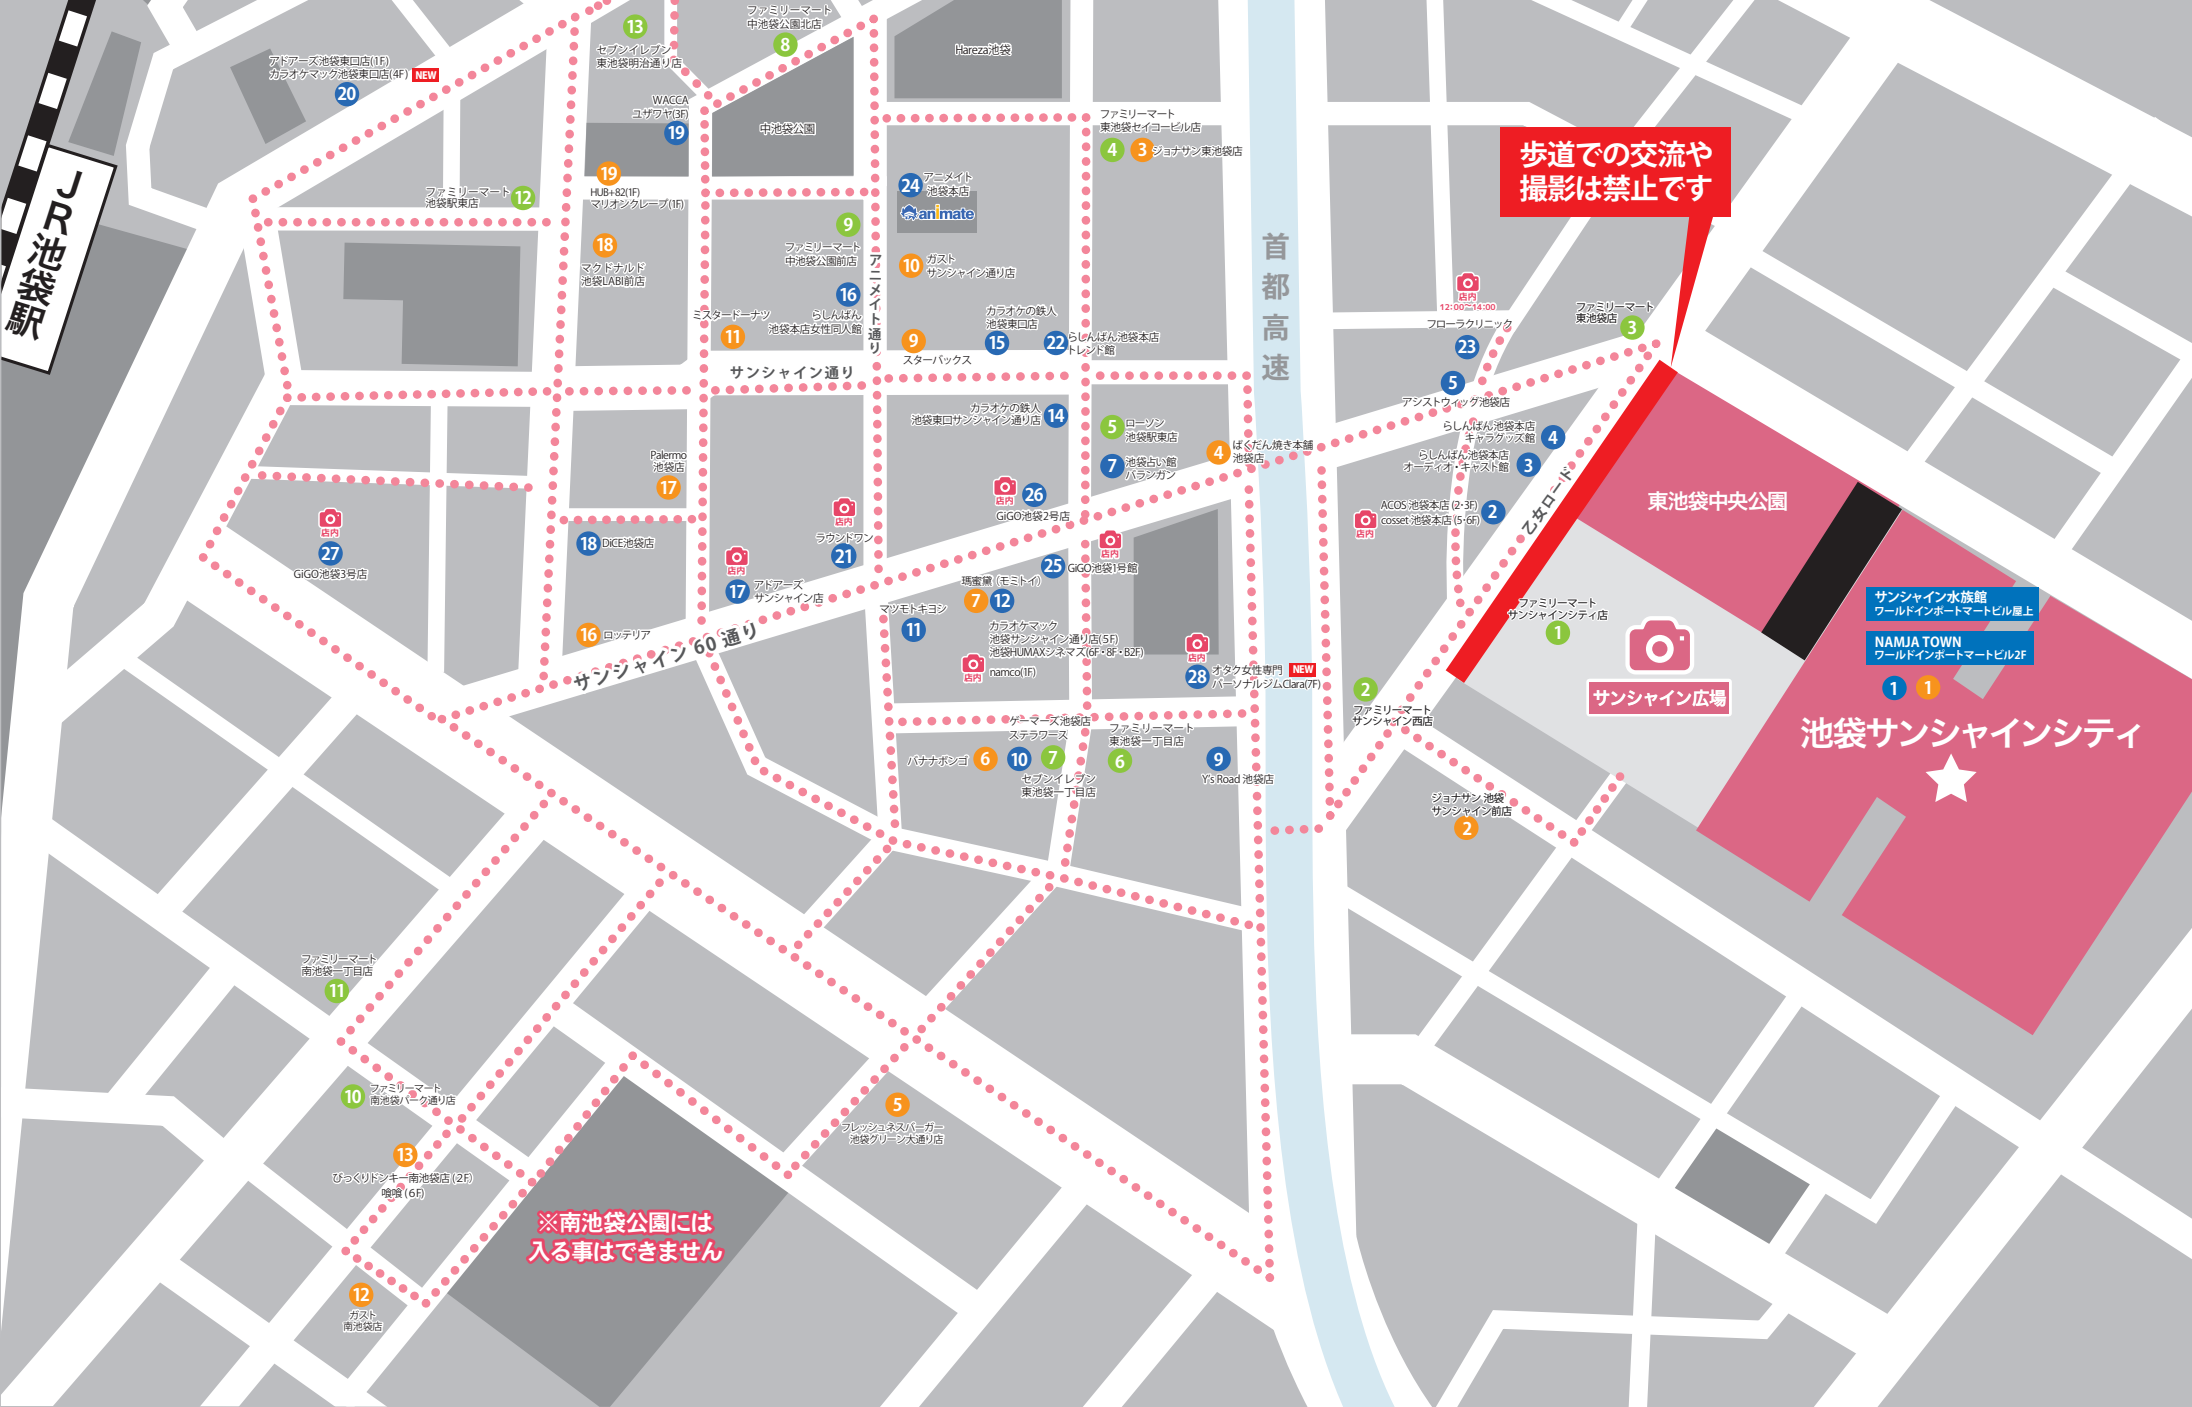

池袋駅

首都高速

歩道での交流や  
撮影は禁止です

※南池袋公園には  
入る事はできません

アドアース池袋東口店(1F)  
カラオケマック池袋東口店(4F) NEW

セブンイレブン  
東池袋明池通り店

ファミリーマート  
中池袋公園北店

Hareza池袋

ファミリーマート  
東池袋セイコービル店

ファミリーマート  
池袋駅東店

WACCA  
ユザワヤ(3F)

ファミリーマート  
中池袋公園前店

アニメイト  
池袋本店

ファミリーマート  
東池袋東口店

ファミリーマート  
池袋LABI前店

HJ&S(1F)  
マリオンクレープ(1F)

ファミリーマート  
池袋東口店

ゲスト  
サンシャイン通り店

ファミリーマート  
東池袋東口店

ファミリーマート  
池袋東口店

ミニスターーナツ  
らしんばん  
池袋本店女性同入館

ファミリーマート  
池袋東口店

カラオケの鉄人  
池袋東口店

ファミリーマート  
東池袋東口店