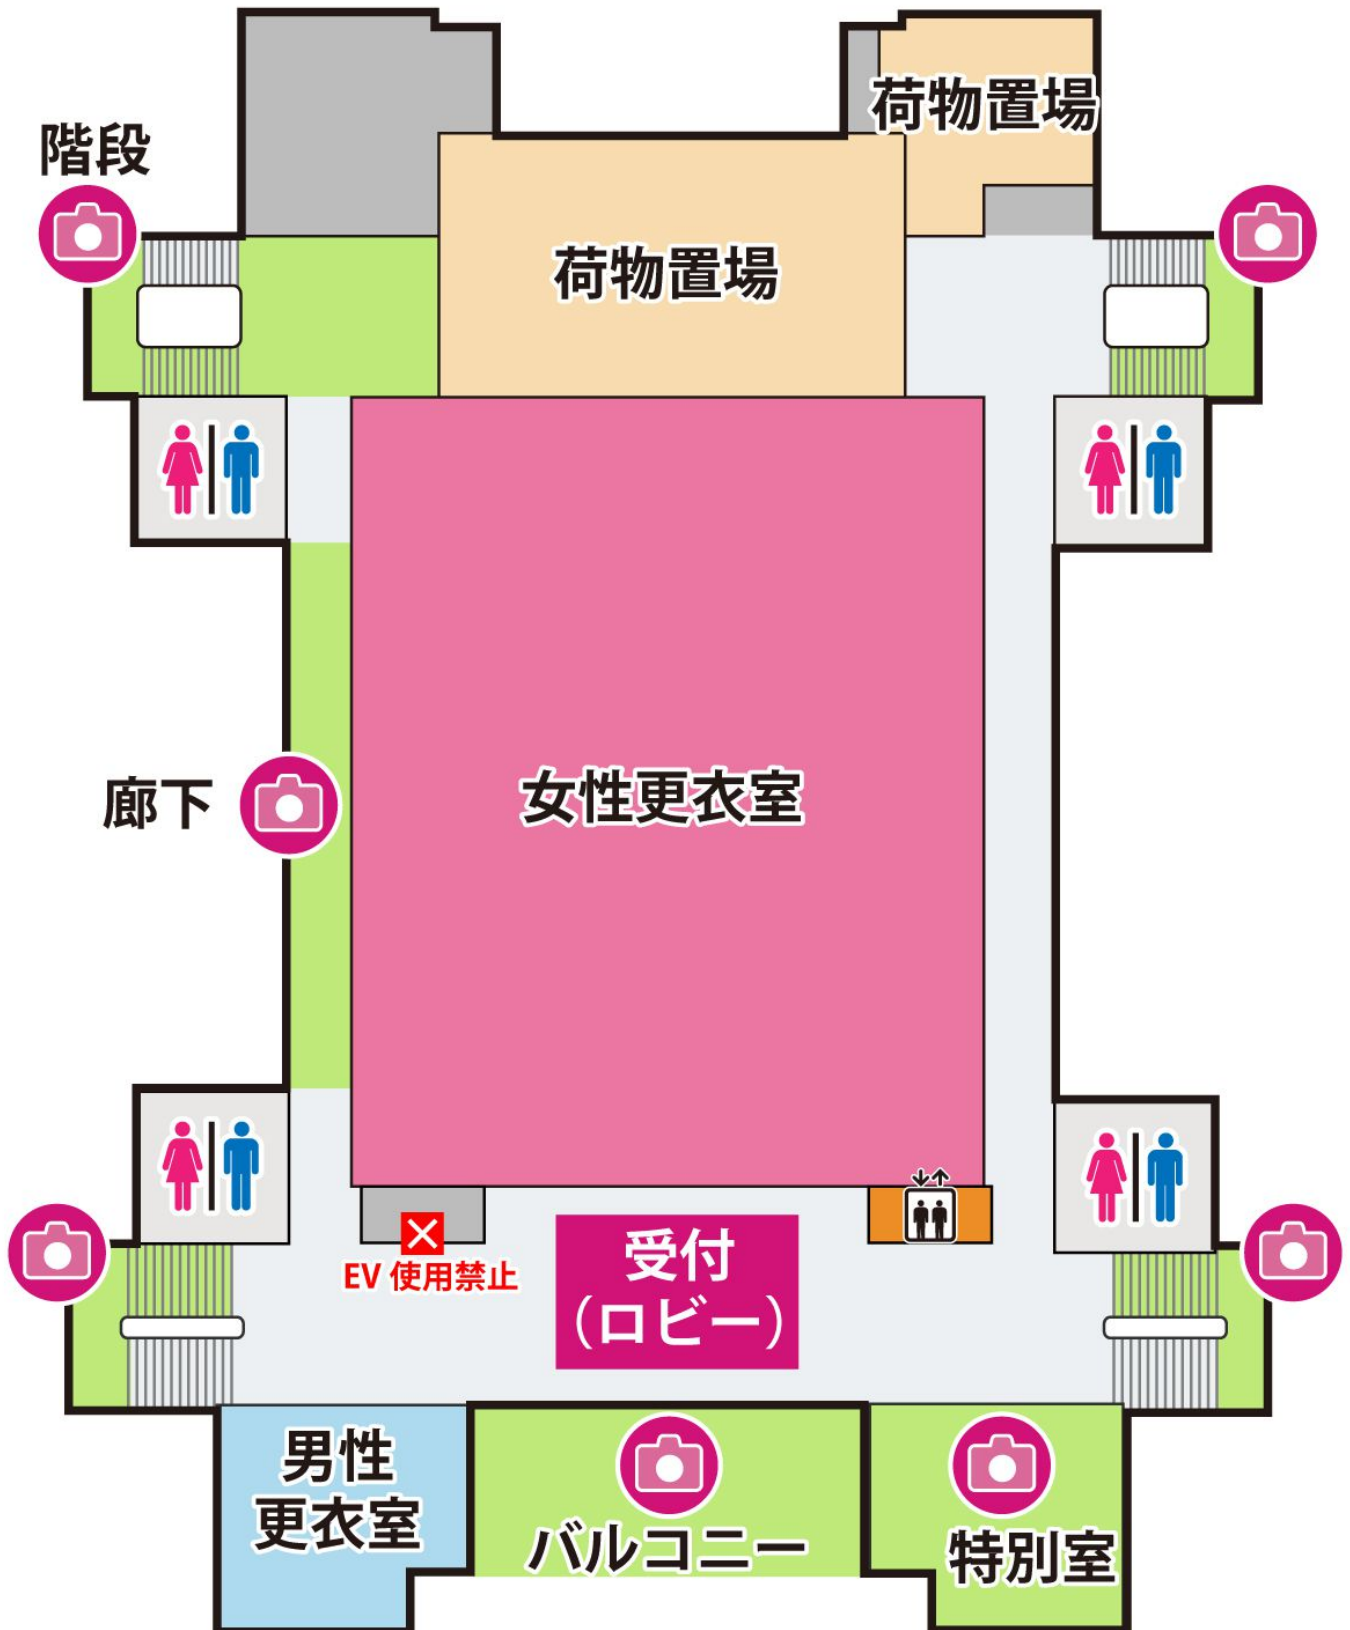

4階

コスプレ更衣室・撮影エリア

 …撮影可能エリア

4階階段は上階層に伸びる空間のみ撮影可能です。
※3階へ下る階段部分では撮影禁止です。