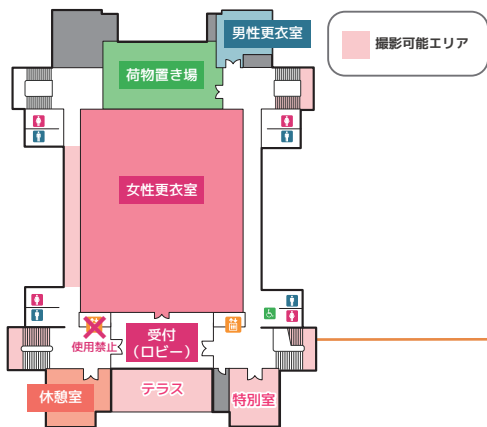

イベントマップ

受付①・更衣室

対象チケット
・男女コスプレ(更衣室あり)
・小学生(更衣室あり来場)

更衣室: 名古屋公会堂4F
荷物置場: 第7集会室

コスプレイベント 初心者ガイド

名古屋公会堂4F 13:30~

噴水塔

名古屋公会堂付近は撮影禁止です

しぐれエコー

14:30~

- 女性更衣室
- 男性更衣室
- コスプレ車来場
- カメラマン・一般
- 小中高生

【小学生チケットの受付場所】

更衣室あり来場: 名古屋公会堂へ
コスプレ車来場・カメラ・一般来場: 普選記念壇へ

※荷物置場はコスプレ更衣室ありチケットの方のみ利用可能です。

受付②

対象チケット
・コスプレ車来場
・カメラマン・一般・中高生
・小学生(コスプレ車来場)
カメラ・一般来場

場所: 普選記念壇

並木道

広場

林道

立ち入り禁止エリア TSURUMA GARDEN
スナップショット程度の撮影可能

名古屋公会堂4F館内マップ

⚠️ 特にご注意いただきたいこと

- ・公園内での撮影や交流は、撮影可能エリアでのみ行ってください。
- ・公共施設の公園ですので、一般の方へ十分に配慮しながら撮影をお願いします。
- ・施設側からの要請や、スタッフ判断でコスプレや撮影を中止いただく場合がございますので予めご了承ください。

階段は上階層に向かう空間のみ撮影可能です
※3階へ下る階段部分では撮影禁止です

入店協力店舗一覧

⚠️ 下記店舗へご入店の際の注意事項

- ・店舗様判断により入店をお断りさせていただく場合がございます。
- ・フルフェイスマスク、お面、ヘルメット等素顔がわからない状態での入店禁止です。
- ・大型の小道具、お荷物などのお持ち込みはご遠慮ください。
- ・イベント参加中の飲酒、学生制服コスプレでの喫煙は禁止です。
- ・ご利用の際は、一般のお客様へのご配慮をお願いします。
- ・撮影は、スマホや手持ちカメラでの記念撮影程度をお願いします。