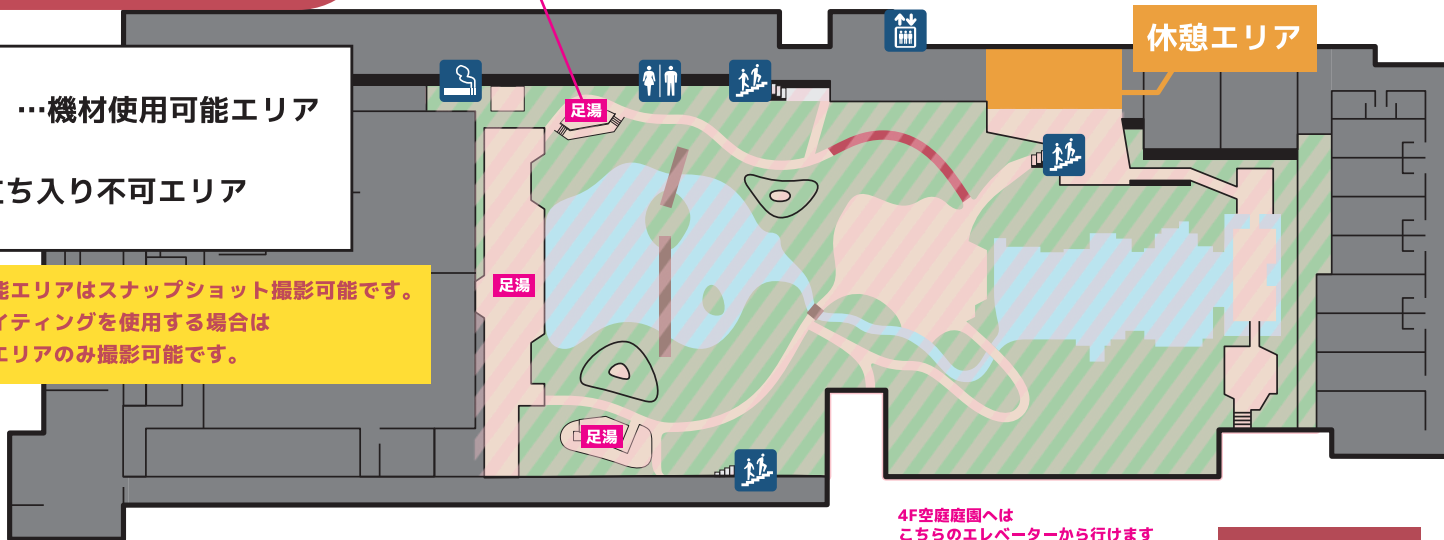

エリアマップ

庭園内の足湯は入浴可能です！

 …機材使用可能エリア
 …立ち入り不可エリア

※館内の通行可能エリアはスナップショット撮影可能です。
スタンドやライティングを使用する場合は
機材使用可能エリアのみ撮影可能です。

4F

4F空庭庭園へは
こちらのエレベーターから行けます

井天通り

こちらのエレベーターは
4F空庭庭園には行きません。

2F

 …階段
 …エレベーター
 …お手洗い
 …喫煙所
 …自動体外式除細動器

入店可能店舗

- 1 卓球処 <2F>
 - 2 あそび処 <2F>
 - 3 弁天縁日 <2F>
 - 4 居酒屋 縄のれん <2F>
 - 5 空庭屋台 <2F>
 - 6 お土産処 <2F>
 - 7 茶店 小町茶屋 <2F>
 - 8 茶店 殿下茶屋 <5F>
- …飲食・茶屋 ■ …遊び・サービス

acosta!空庭温泉 イベント参加規約

イベントに参加するにあたり
必ずお読みください

acosta.jp/rules/solaniwa/

撮影時以外はマスクの着用にご協力をお願いいたします。

新型コロナウイルスに対する
acosta!の取り組み

acosta.jp/topics200615/

特にご注意ください

- ・館内は貸切ではございませんので、他利用者の妨げにならないようご配慮ください。
- ・コスプレのまま浴場に入ることはできません。
- ・引き続き空庭温泉を利用する場合も、ご参加時間枠内にコスプレ衣装は更衣をお済ませください。
- ・終了時間が過ぎても更衣いただけない場合は、延長料金を頂戴いたします。
- ・イベント参加終了後に空庭温泉をお楽しみいただく場合は館内着にお着替えください。
- ・浴場・脱衣所は撮影禁止です。(天空庭園の足湯は撮影可能)

- ・館内は靴カバーを必ず着用いただくか、靴下・素足でご利用ください。
- ・なお、天空庭園のみ靴のままご利用いただけます。
- ・館内では、キャリーバッグ、カートなどを引いての移動はできません。必ず持ち上げてご移動ください。
- ・露出判断基準を満たしていない場合、コスプレでの参加を禁止させていただく場合がございます。
- ・迷惑行為を行ったり、スタッフの指示をお聞きいただけない場合はやむを得ずご退場いただく場合がございます。
- ・条例により未成年者のみでのご利用については時間制限がございます。(18歳未満 22:00まで、16歳未満 19:00まで)