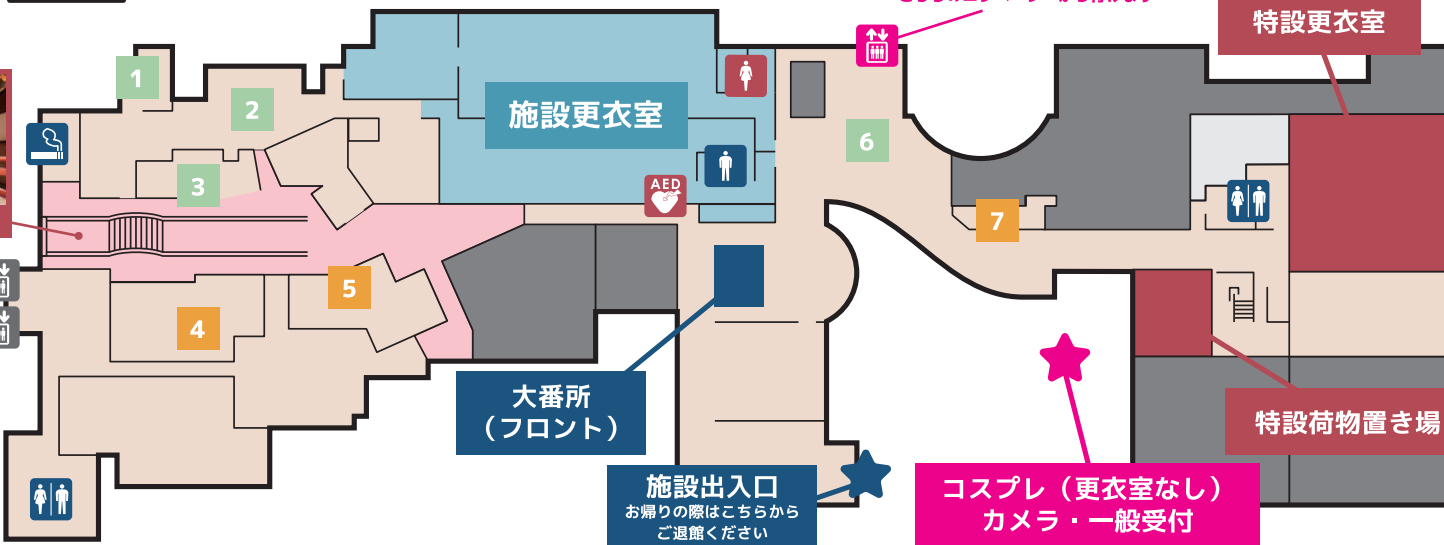

エリアマップ

庭園内の足湯は入浴可能です！

 …機材使用可能エリア
 …立ち入り不可エリア

※館内の通行可能エリアはスナップショット撮影可能です。
スタンドやライティングを使用する場合は
機材使用可能エリアのみ撮影可能です。

4F

4F空庭庭園へは
こちらのエレベーターから行けます

井天通り

こちらのエレベーターは
4F空庭庭園には行きません。

2F

 …階段
 …エレベーター
 …お手洗い
 …喫煙所
 …自動体外式除細動器

入店可能店舗

- 1 卓球処 <2F>
 - 2 あそび処 <2F>
 - 3 弁天縁日 <2F>
 - 4 居酒屋 縄のれん <2F>
 - 5 空庭屋台 <2F>
 - 6 お土産処 <2F>
 - 7 茶店 小町茶屋 <2F>
 - 8 茶店 殿下茶屋 <5F>
- …飲食・茶屋 ■ …遊び・サービス

acosta!空庭温泉 イベント参加規約

イベントに参加するにあたり
必ずお読みください

acosta.jp/rules/solaniwa/

撮影時以外はマスクの着用にご協力をお願いいたします。

新型コロナウイルスに対する
acosta!の取り組み

acosta.jp/topics200615/

特にご注意ください

- ・館内は貸切ではございませんので、他利用者の妨げにならないようご配慮ください。
- ・コスプレのまま浴場に入ることはできません。
- ・引き続き空庭温泉を利用する場合も、ご参加時間枠内にコスプレ衣装は更衣をお済ませください。
- ・終了時間が過ぎても更衣いただけない場合は、延長料金を頂戴いたします。
- ・イベント参加終了後に空庭温泉をお楽しみいただく場合は館内着にお着替えください。
- ・浴場・脱衣所は撮影禁止です。(天空庭園の足湯は撮影可能)

- ・館内は靴カバーを必ず着用いただくか、靴下・素足でご利用ください。
- ・なお、天空庭園のみ靴のままご利用いただけます。
- ・館内では、キャリーバッグ、カートなどを引いての移動はできません。必ず持ち上げてご移動ください。
- ・露出判断基準を満たしていない場合、コスプレでの参加を禁止させていただく場合がございます。
- ・迷惑行為を行ったり、スタッフの指示をお聞きいただけない場合はやむを得ずご退場いただく場合がございます。
- ・条例により未成年者のみでのご利用については時間制限がございます。(18歳未満 22:00まで、16歳未満 19:00まで)