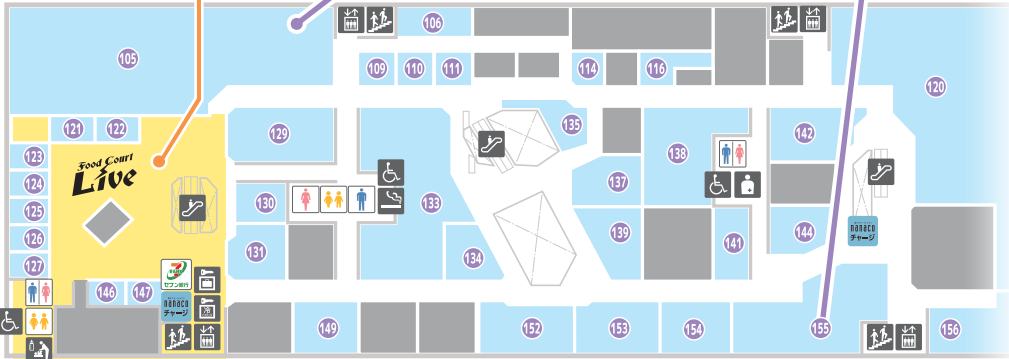

セブンパーク天美館内マップ

3F

スタンド類使用OK!

PICKUP!

namco

PICKUP!

島村楽器

acosta!参加者
限定特典

詳細はこちら▶

- …お手洗い・化粧室
- …階段
- …エレベーター
- …キッズトイレ
- …エスカレーター
- …コインロッカー
- …バリアフリートイレ
- …冷蔵ロッカー
- …喫煙室
- …ベビーケアルーム
- …オストメイト

3F店舗リスト

…特典あり店舗
 …撮影可能店舗

| | | |
|-----|---------------------|--|
| 105 | ナムコ | |
| 106 | 三井住友銀行 | |
| 109 | ハートアップ | |
| 110 | ゲオモバイル | |
| 111 | A.a.MART by azi-azi | |
| 114 | 靴のヒラキ | |
| 116 | meleep | |
| 120 | ジョーシン | |
| 121 | 小僧またおまえか。 | |
| 122 | どうとんぼり神座 | |
| 123 | 100時間カレー | |
| 124 | 鶴橋粉舗 てこや | |
| 125 | 博多天神ホルモン | |
| 126 | 鳥さく | |
| 127 | うどんの祥 かな泉 | |
| 129 | illusie300 | |
| 130 | OWNDAYS | |
| 131 | ピーチクラブ | |

| | | |
|-----|---------------|---------|
| 133 | 丸善 | |
| 134 | スターバックス | |
| 135 | コメダ珈琲店 | |
| 137 | TOWER mini | |
| 138 | ダイソー | |
| 139 | SWANKY MARKET | |
| 141 | がちゃ処 | |
| 142 | マックハウス | |
| 144 | タリーズコーヒー | |
| 146 | M-1ステーキ | |
| 147 | バーガーキング | |
| 149 | au | |
| 152 | 手芸の丸十 | |
| 153 | じぶんまくら | |
| 154 | スカイファイト | |
| 155 | 島村楽器 | |
| 156 | チキンゴルフ&メンズクリア | ※入店予約必須 |

おすすめコンテンツ

CDEF公式サイト

コスプレダンスステージ

場所：AMAMISTADIUM

時間：14:30~15:30

| | | | |
|-------------------|---------------------------|---------------------|---------------------|
| 1 めにいからー! | 2 MOREMOREPRINCESS | 3 Romani | 4 セブンジャック |
| 5 HOYO_CO. | 6 自称ハイカラ隊 | 7 Acnowledge | 8 peppiest!! |