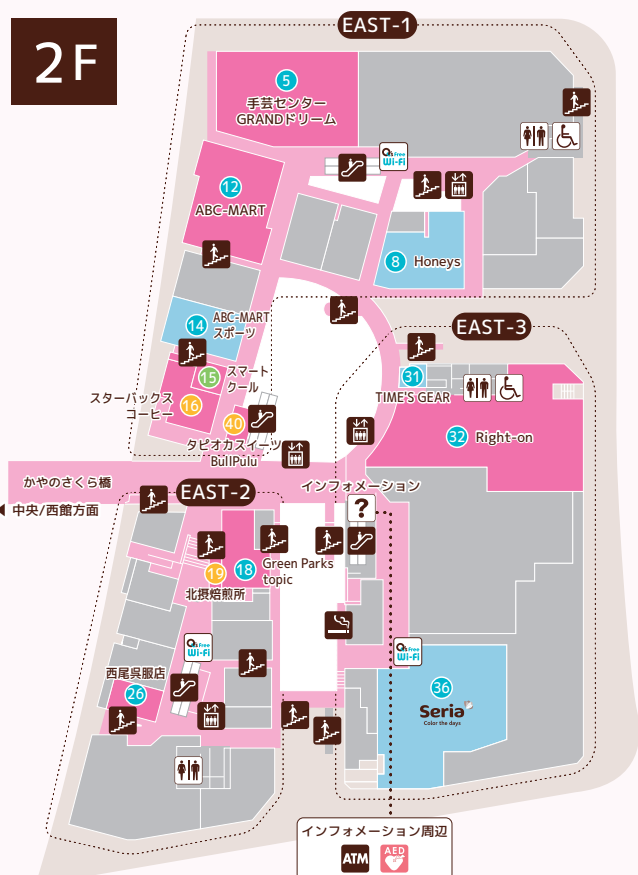

# イベントマップ

**東館** 西館、中央館へは  
2Fの専用通路をご利用ください。

**グルメ・フード** ☑...スマホ等での記念撮影OK  
営業時間 10:00~21:00(L.O.21:00)  
タリーズコーヒー with U カフェ 6 ☑

**ファッション・雑貨**  
営業時間 10:00~20:00  
GU ファッション 1 ☑  
文具コンパス 文房具 10 ☑  
DOG DEPT カジュアルファッション 15 ☑

**サービス・カルチャー**  
営業時間 10:00~20:00  
イオンバイク 自転車販売・修理 17 ☑  
ひごペットフレンドリー ペットショップ 36 ☑

- ♿...トイレ
- ♿...優先トイレ
- 🚬...喫煙コーナー
- 📶...公衆無線 LAN
- 🏧...ATM
- ☎...公衆電話
- 🚗...エレベーター
- 🚶...エスカレーター
- 🪜...階段
- 🍼...授乳室
- 🚲...駐輪所
- 🅇...駐車場

**グルメ・フード** ☑...スマホ等での記念撮影OK  
営業時間 10:00~20:00 ※印の店舗は11:00~22:00  
スターバックスコーヒー コーヒースタ 16 ☑  
北摂焙煎所 コーヒー豆 19 ☑  
タビオカスイーツBullPulu ※ タビオカドリンク 40 ☑

**サービス・カルチャー**  
営業時間 10:00~20:00  
スマートクール iPhone修理 15 ☑

**ファッション・雑貨**  
営業時間 10:00~20:00 ※印の店舗は10:00~21:00  
手芸センターGRANDドリーム 手芸・雑貨 5 ☑  
Honeys レディースファッション 8 ☑  
ABC-MART シューズ 12 ☑  
ABC-MART スポーツ シューズ 14 ☑  
Green Parks topic レディースファッション 18 ☑  
西尾呉服店 呉服・和雑貨 26 ☑  
TIME'S GEAR 時計 31 ☑  
Right-on ※ カジュアルファッション 32 ☑  
Seria 生活雑貨 36 ☑