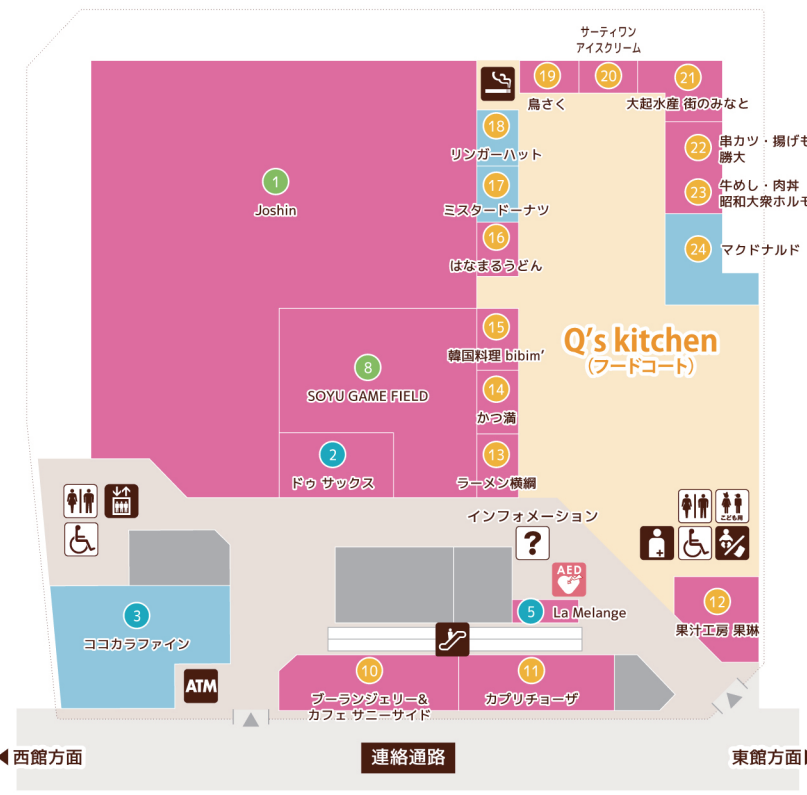

- ♿ …トイレ
- ♿ …優先トイレ
- ♿ …こども用トイレ
- 👶 …授乳室・多目的シート
- 👤 …オストメイト
- 📶 …エレベーター
- 📶 …エスカレーター
- 👣 …階段
- 🚬 …喫煙コーナー
- 🆘 …AED 設置場所

1F

カラー説明

- = 入店・スナップショット可能
- = 入店のみ可能
- = ご利用いただけません

- 0 グルメ・フード
- 0 ファッション・雑貨
- 0 サービス・カルチャー

※ライトスタンド・三脚は東館の一部エリアと千里川沿いのみ使用可能です。それ以外の場所では使用できません。撮影時、周辺へのご配慮をお願いいたします。

2F

グルメ・フード 📷 …スマホ等での記念撮影OK

営業時間 10:00~20:00 ※印の店舗は8:00~23:00

| | | | |
|-----------|-----------|---|---|
| イオンスタイル箕面 | スーパーマーケット | 1 | 📷 |
| 高木鮮魚店 | 鮮魚 | 8 | 📷 |
| 肉工房 千里屋 | 精肉 | 9 | 📷 |

衣装の急なトラブルに…

コスプレスキューをご希望の方はacosta!受付までお越しください。

グルメ・フード 📷 …スマホ等での記念撮影OK

営業時間 11:00~22:00(L.O.21:30) ※印の店舗は8:00~20:00

| | | | |
|---------------------|-----------|----|---|
| ブルーランジェリー&カフェサニーサイド | ベーカリーカフェ | 10 | 📷 |
| カブリチョーザ | イタリア料理 | 11 | 📷 |
| 果汁工房 果琳 | フルーツジュース | 12 | 📷 |
| ラーメン横綱 | ラーメン | 13 | 📷 |
| かつ満 | とんかつ・かつ丼 | 14 | 📷 |
| 韓国料理 bibim' | 韓国料理 | 15 | 📷 |
| はなまるうどん | 讃岐うどん | 16 | 📷 |
| ミスタードーナツ | ドーナツ | 17 | 📷 |
| リンガーハット | 長崎ちゃんぽん | 18 | 📷 |
| 鳥さく | とり専門店 | 19 | 📷 |
| サーティワンアイスクリーム | アイスクリーム | 20 | 📷 |
| 大起水産 街のみなど | 寿司・海鮮和食・丼 | 21 | 📷 |
| 串カツ・揚げもん 勝大 | 串かつ・天ぷら | 22 | 📷 |
| 牛めし・肉丼 昭和大众ホルモン | 肉丼 | 23 | 📷 |
| マクドナルド | ハンバーガー | 24 | 📷 |

ファッション・雑貨

営業時間 10:00~20:00

| | | | |
|------------|-----------|---|---|
| ドウ サックス | 靴・小物・服飾雑貨 | 2 | 📷 |
| ココカラファイン | ドラッグストア | 3 | 📷 |
| La Melange | 服飾雑貨 | 5 | 📷 |

サービス・カルチャー

営業時間 10:00~20:00

| | | | |
|-----------------|--------------|---|---|
| Joshin | 家電・おもちゃ・携帯電話 | 1 | 📷 |
| SOYU GAME FIELD | ゲームセンター | 8 | 📷 |