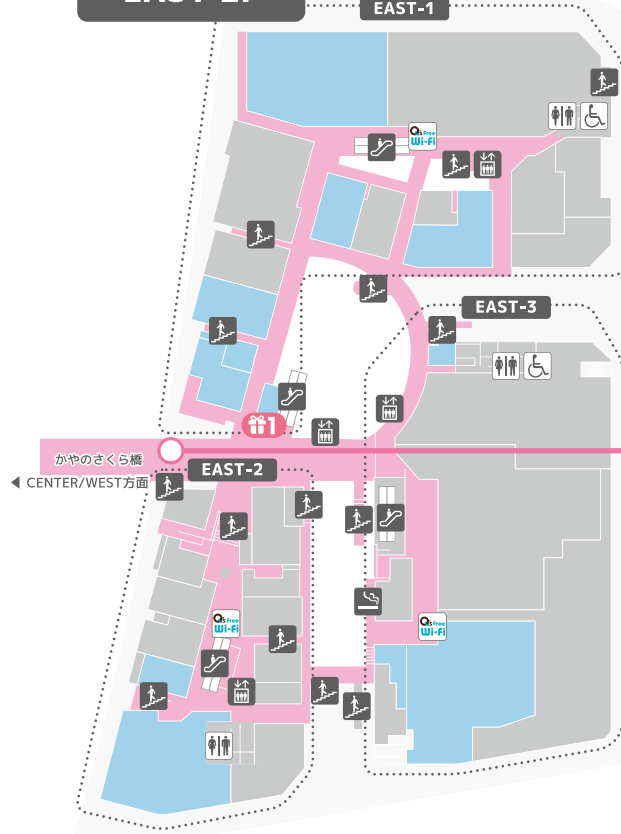

EASTマップ

イベント開催時間 撮影可能時間は18:00まで
アーリー 11:00~19:00 **通常 12:30~19:00**

※EAST 3Fに撮影可能エリアはございません

EAST 1F

- ...トイレ
- ...優先トイレ
- ...喫煙コーナー
- ...公衆無線 LAN
- ...ATM
- ...駐車場
- ...エレベーター
- ...エスカレーター
- ...階段
- ...授乳室
- ...駐輪所

ライトスタンド・三脚はEASTの一部エリアと千里川沿い、かやの広場のみ使用可能です。それ以外の場所では使用できません。撮影時は周辺へのご配慮をお願いいたします。

ハッシュタグを付けてイベント写真をシェアしよう！

#アコスタみのおキューズモール

COCAF

コスプレダンスエンターテイメントフェスティバル
 COSPLAY DANCE ENTERTAINMENT FESTIVAL

出演チームはサイトをチェック!>>

…イベントエリア

スマホでのスナップショットや交流が可能なエリア
 手持ちの機材のみの撮影も可能

…入店可能店舗

店舗内での撮影については公式サイトをご確認ください

EAST 2F

※EAST 3Fに撮影可能エリアはございません

🎁 特典付き協力店舗

※特典を受け取る際は当日の参加証をお見せください