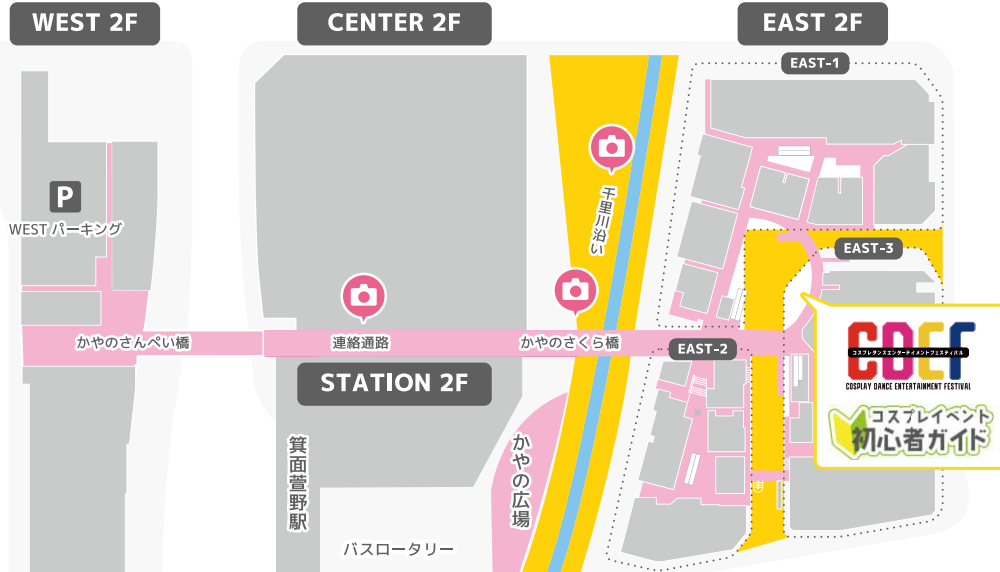

イベント広域マップ

イベント開催時間 撮影可能時間は18:00まで
アーリー 11:00 ~ 19:00 **通常 12:30 ~ 19:00**

全体エリアマップ

📷 ...おすすめ撮影スポット

※占有ではございません。撮影の際は譲り合ってください。
 ※WEST 1F通路も撮影可能です。※EAST 3Fに撮影可能エリアはございません。

WESTマップ

...イベントエリア
 スマホでのスナップショットや交流が可能なエリア
 手持ちの機材のみの撮影も可能

...入店可能店舗
 店舗内での撮影については公式サイトをご確認ください

【特にご注意ください】

- ・撮影可能エリア以外での撮影は禁止です。
- ・館内通路では、照明機材とスタンド類を使用しない記念撮影程度の撮影のみ可能です。
- ・他の方が不愉快な思いをする衣装とスタッフが判断した場合は、更衣室から出る事を禁止します。
- ・ストロボなど光を発する撮影を行う際は、周囲へのご配慮をお願いします。
- ・ペットショップ付近では、ストロボなど光を発する撮影は禁止です。
- ・商用利用目的での撮影は禁止です。
- ・フルフェイスマスク、お面、ヘルメットなど、素顔がわからない状態での移動はできません。
- ・当日の会場の状況により、一部撮影を制限させていただく場合がございます。
- ・店舗の商品を撮影の小道具としてのみ使用することはご遠慮ください。
- ・撮影可能店舗内では記念撮影程度の撮影のみ可能です。ストロボや光を発する照明機材の使用は禁止です。撮影時は店舗スタッフや他のお客様が写りこまないよう十分ご配慮ください。