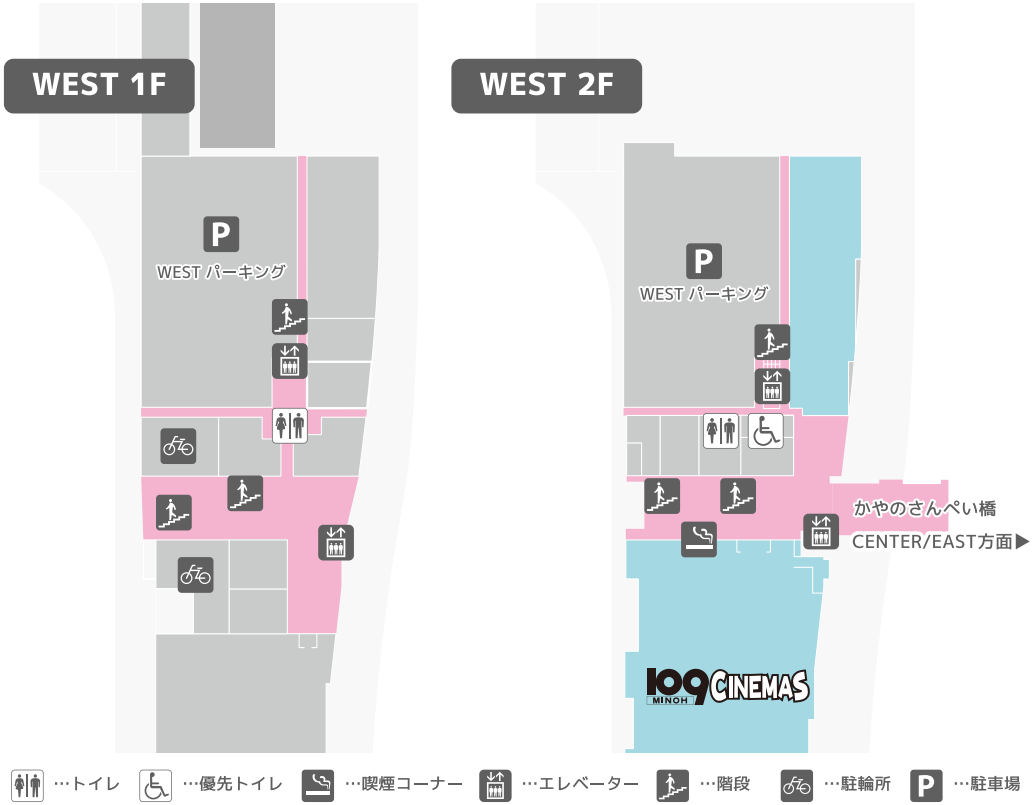

イベント広域マップ

イベント開催時間 撮影可能時間は18:00まで
アーリー 11:00 ~ 19:00 **通常 12:30 ~ 19:00**

全体エリアマップ

📷 ...おすすめ撮影スポット

※占有ではございません。撮影の際は譲り合ってください。
 ※WEST 1F通路も撮影可能です。※EAST 3Fに撮影可能エリアはございません。

WESTマップ

...イベントエリア
 スマホでのスナップショットや交流が可能なエリア
 手持ちの機材のみの撮影も可能

...入店可能店舗
 店舗内での撮影については公式サイトをご確認ください

【特にご注意ください】

- ・撮影可能エリア以外での撮影は禁止です。
- ・館内通路では、照明機材とスタンド類を使用しない記念撮影程度の撮影のみ可能です。
- ・他の方が不愉快な思いをする衣装とスタッフが判断した場合は、更衣室から出る事を禁止します。
- ・ストロボなど光を発する撮影を行う際は、周囲へのご配慮をお願いします。
- ・ペットショップ付近では、ストロボなど光を発する撮影は禁止です。
- ・商用利用目的での撮影は禁止です。
- ・フルフェイスマスク、お面、ヘルメットなど、素顔がわからない状態での移動はできません。
- ・当日の会場の状況により、一部撮影を制限させていただく場合がございます。
- ・店舗の商品を撮影の小道具としてのみ使用することはご遠慮ください。
- ・撮影可能店舗内では記念撮影程度の撮影のみ可能です。ストロボや光を発する照明機材の使用は禁止です。撮影時は店舗スタッフや他のお客様が写りこまないよう十分ご配慮ください。