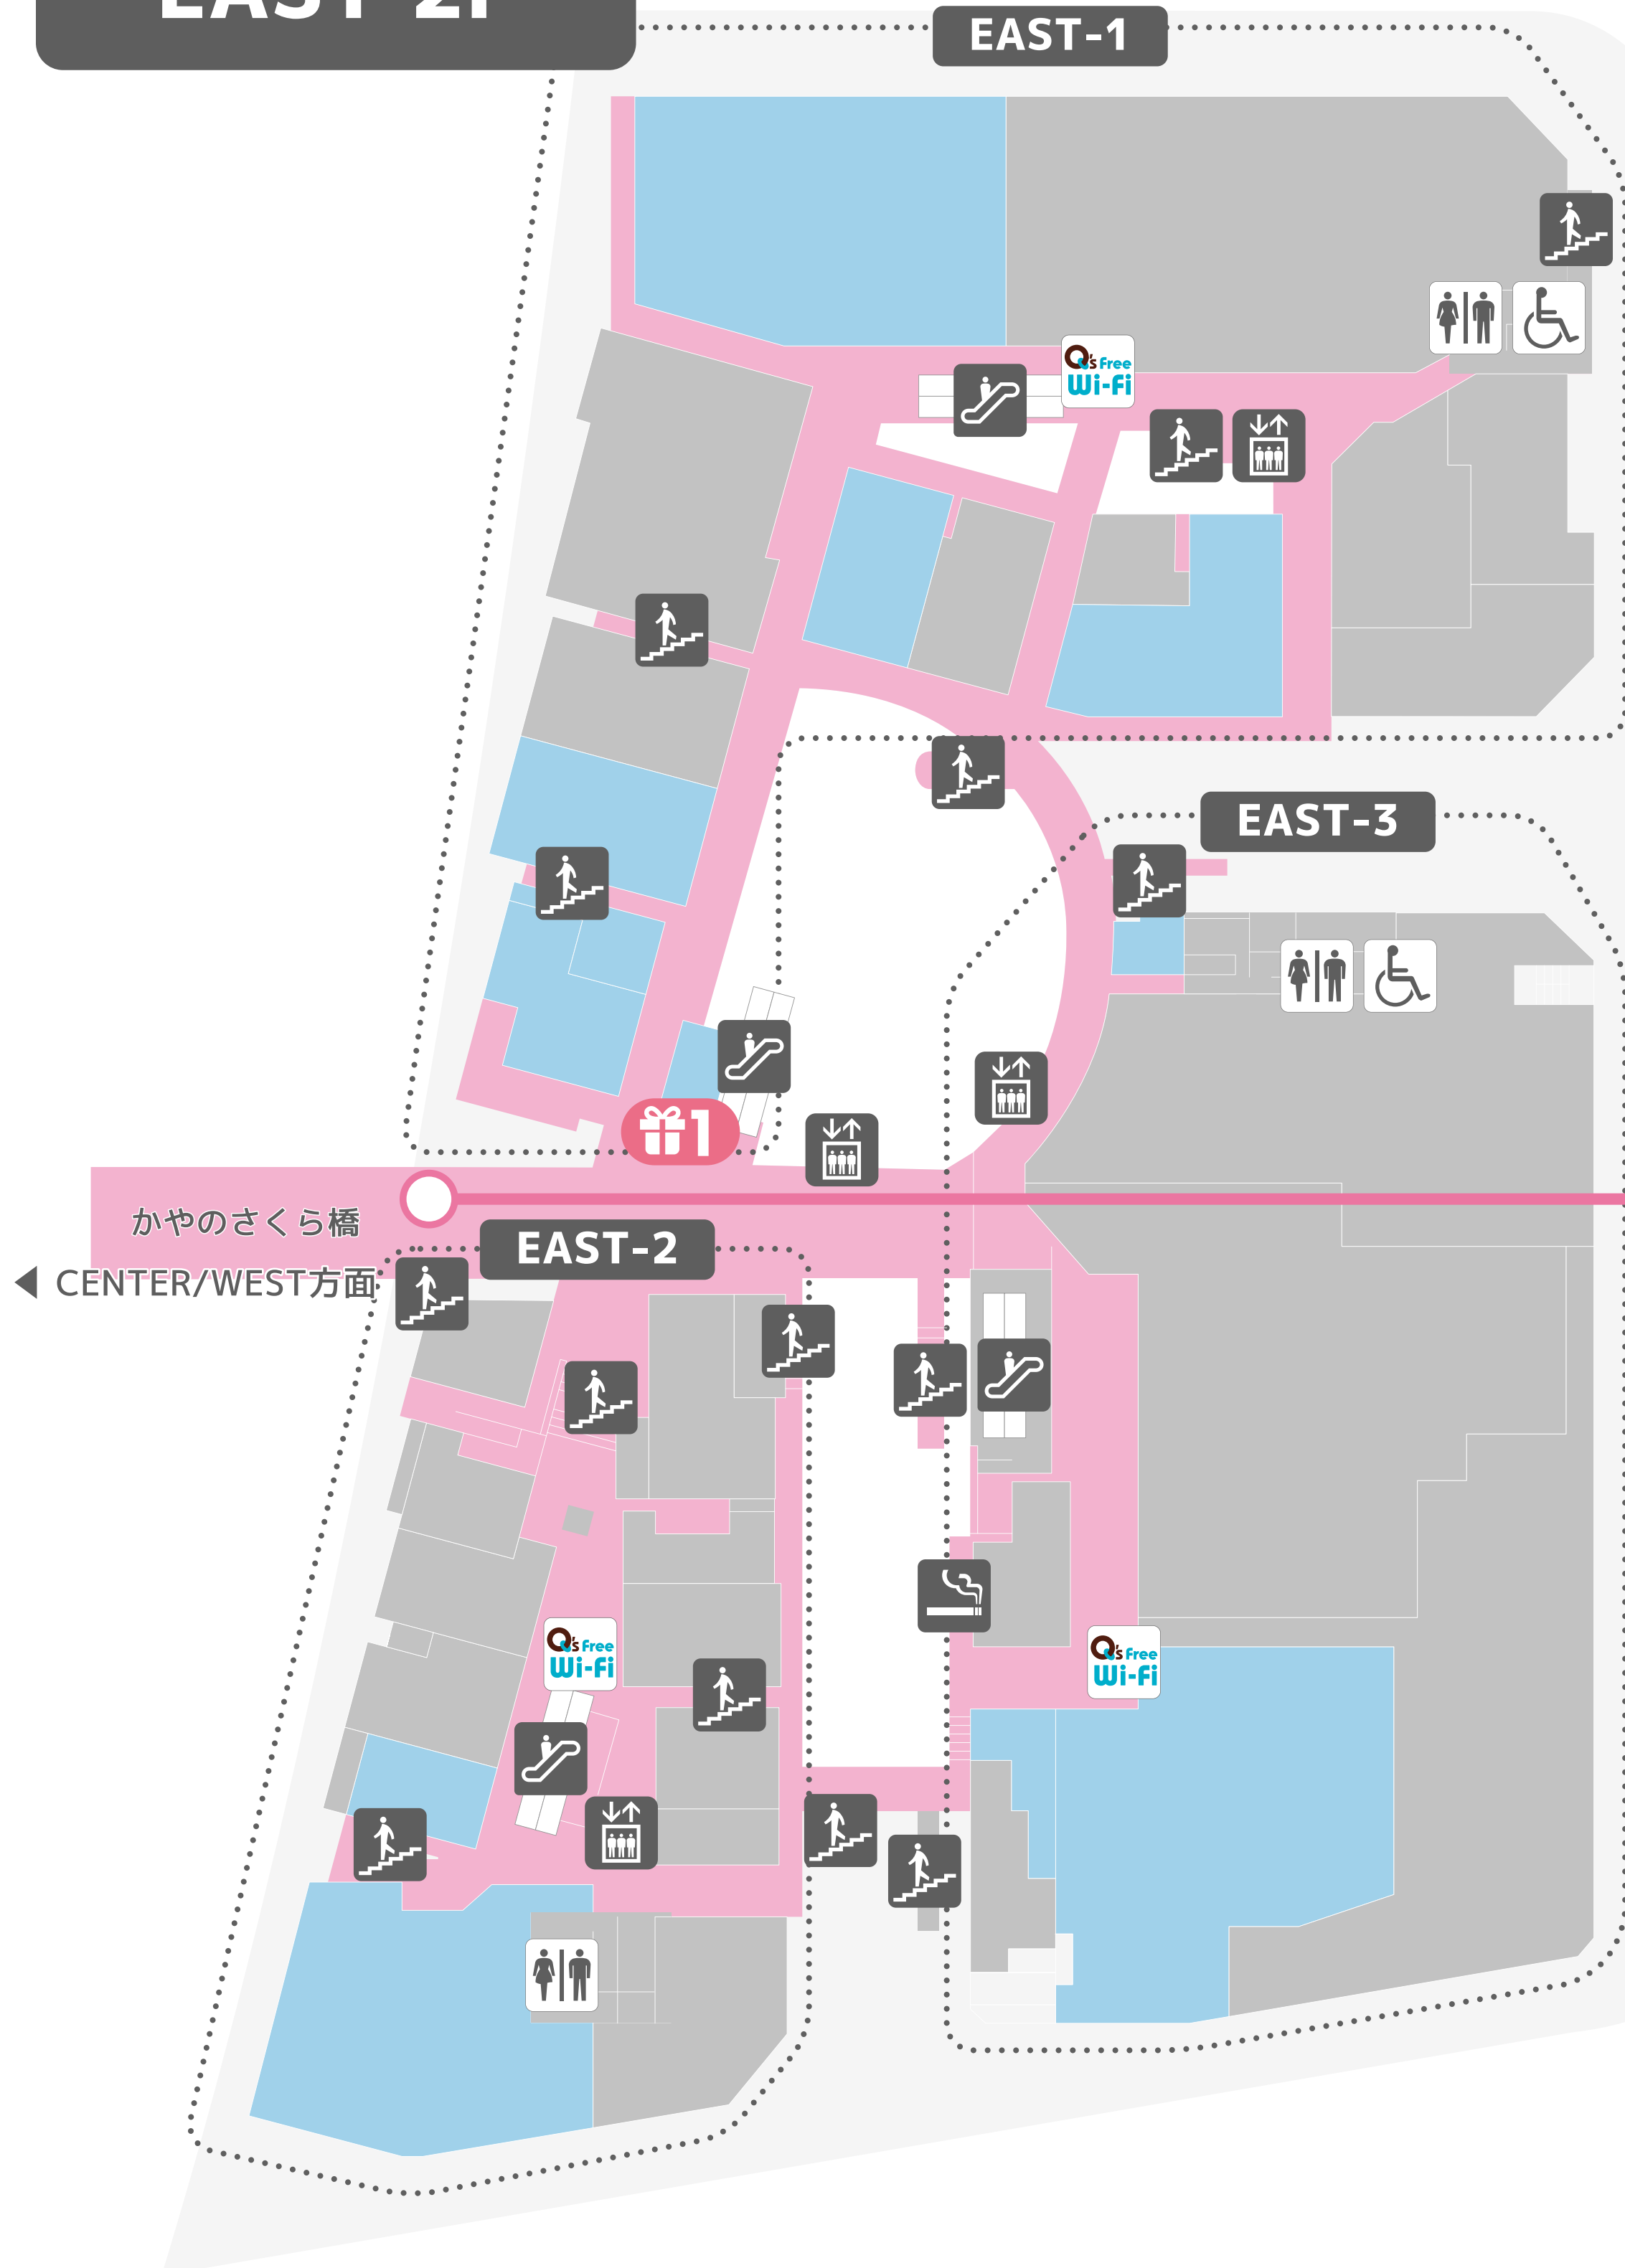

EASTマップ

…イベントエリア

スマホでのスナップショットや
交流が可能なエリア
手持ちの機材のみの撮影も可能

…入店可能店舗

店舗内での撮影については
公式サイトをご確認ください

※EAST 3Fに撮影可能エリアはございません

EAST 1F

受付

対象チケット

- コスプレ車来場
 - カメラマン・一般・小中高生
- みのおキューズモール EAST1F

タリーズコーヒー with U
※テイクアウトのみ

- …トイレ
- …優先トイレ
- …喫煙コーナー
- …公衆無線 LAN
- ATM …ATM
- P …駐車場
- …エレベーター
- …エスカレーター
- …階段
- …授乳室
- …駐輪所

ライトスタンド・三脚はEASTの一部エリアと
千里川沿い、かやの広場のみ使用可能です。
それ以外の場所では使用できません。
撮影時は周辺へのご配慮をお願いいたします。

コスプレイベント
初心者ガイド

14:00 ~

COEF

コスプレダンスエンターテイメントフェスティバル

COSPLAY DANCE ENTERTAINMENT FESTIVAL

15:00 ~16:00

EAST 2F

🎁 特典付き協力店舗

※特典を受け取る際は当日の参加証をお見せください

- 🎁1 タピオカスイーツ BullPulu
ドリンクご購入のお客様限定
タピオカorナタデココ30%増量無料

📷 かやのさくら橋