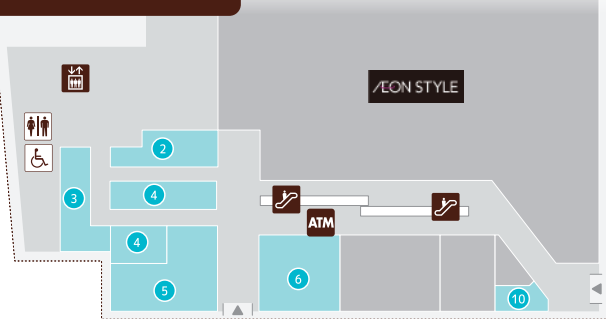

CENTERマップ

更衣室利用可能時間

1部 11:00~18:00 / 撮影可能時間 17:30 まで
2部 12:30~18:30 / 撮影可能時間 17:30 まで

CENTER 1F

■ = 入店可能店舗
撮影可能店舗のみ
スマホでの記念撮影可能
※カメラでの撮影禁止

■ = イベントエリア
スマホでのスナップショットや
交流が可能なエリア
お手持ちの機材のみの撮影も可能

CENTER 2F

- ...トイレ
- ...優先トイレ
- ...こども用トイレ
- ...喫煙コーナー
- ...エレベーター
- ...エスカレーター
- ...階段
- ...授乳室・多目的シート
- ...オストメイト
- ...AED 設置場所

STATIONマップ

■ = 入店可能店舗
撮影可能店舗のみ
スマホでの記念撮影可能
※カメラでの撮影禁止

■ = 機材使用可能エリア
スタンドやストロボなどの
撮影機材が使用可能なエリア

STATION 1F

1F ...撮影可能店舗 ...特典あり店舗

- 1 Soup Stock Tokyo
- 2 もりわき鍼灸整骨院
- 3 ファミリーマート
- 4 明洞食堂
- 6 串カツ田中

- ...エレベーター
- ...階段
- ...AED 設置所
- ...エスカレーター

2F ...撮影可能店舗 ...特典あり店舗

- にぎりたて
- Gong cha
- 皇蘭
- コロケッ・クロケッタ
- 鳥ぶる
- Petit Satoh
- 生活の木
- Sweets Museum SIZUN
- BEAUTE'de BLEUE
- ビオラル
- shop in
- 心齋橋ミツヤ

3F

- 真骨鳥
- 回転寿司 北海素材
- 釜たけうどん
- 鶴橋風月
- 牛たんと和牛焼き青葉苑
- musi-vegi+cafe
- 肉屋のハンバーグと炊き立ての米 永田精肉店
- みな麺Cafe
- そば道