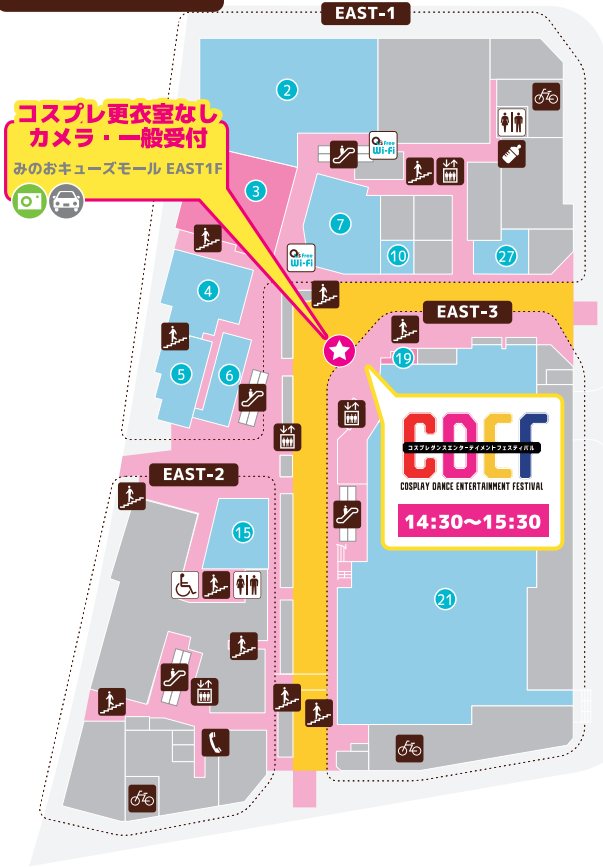

EASTマップ

更衣室利用可能時間

1部 11:00~18:00 / 撮影可能時間 17:30 まで
2部 12:30~19:30 / 撮影可能時間 19:00 まで

※EAST 3Fに撮影可能エリアはございません

EAST 1F

- 1F** ①…特典あり店舗
- 2 GU
 - 3 SHOO・LA・RUE
 - 4 セカンドアウトドア
 - 5 TIERRA LUZ VIENTO
 - 6 タリーズコーヒー with U
 - 7 文具コンパス
 - 10 DOG DEPT
 - 15 Hammock Garden
 - 19 マジックミシン
 - 21 無印良品
 - 27 dinos OUTLET by SAKURAFOLKS

- ①…トイレ
- ②…優先トイレ
- ③…喫煙コーナー
- ④…公衆無線 LAN
- ⑤ ATM
- ⑥…公衆電話
- ⑦…エレベーター
- ⑧…エスカレーター
- ⑨…階段
- ⑩…授乳室
- ⑪…駐輪所
- ⑫…駐車場

※ライトスタンド・三脚は
東館の一部エリアと千里川沿いのみ使用可能です。
それ以外の場所では使用できません。
撮影時は周辺へのご配慮をお願いいたします。

- … 入店可能店舗
撮影不可
- … 撮影可能店舗
スタンドやストロボを使用しない
スナップショット程度の撮影可能
- … 機材使用可能エリア
三脚・ライトスタンドなどの
機材を使用した撮影が可能

EAST 2F

- 2F**
- 2 手芸センターGRANDドリーム
 - 3 ABC-MART
 - 4 ORIHIKA
 - 5 ABC-MART SPORTS
 - 6 楽天モバイル
 - 7 スターバックスコーヒー
 - 8 タピオカスイーツ BullPulu
 - 9 toff
 - 15 JINS
 - 19 西尾呉服店
 - 20 くまざわ書店
 - 26 北摂焙煎所
 - 30 中央コンタクト
 - 32 iCracked Store
 - 33 Right-on
 - 34 ユニクロ
 - 35 ダイソー

初心者
にオススメ!

コスプレイヤー
にオススメ!

カメラマン
にオススメ!

裏面は2種類混合!
クリップorピンタイプで
付け方が選べるよ!

acosta!受付付近で販売! イベントをもっと楽しもう!

1個100円