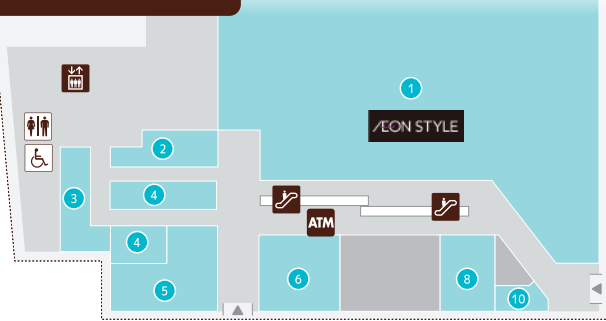

CENTERマップ

更衣室利用可能時間

1部 11:00~18:00 / 撮影可能時間 17:30 まで
2部 12:30~19:30 / 撮影可能時間 19:00 まで

CENTER 1F

... 入店可能店舗
撮影不可

... 撮影可能店舗
スタンドやストロボを使用しない
スナップショット程度の撮影可能

CENTER 2F

- ...トイレ
- ...エレベーター
- ...授乳室・多目的シート
- ...優先トイレ
- ...エスカレーター
- ...オストメイト
- ...こども用トイレ
- ...階段
- ...AED 設置場所
- ...喫煙コーナー

1F ・・・特典あり店舗

- 1 イオンスタイル箕面
- 2 鮮魚たかぎ
- 3 肉工房 千里屋
- 4 八百司
- 5 カルディコーヒーファーム
- 6 オリビアチョコレートレーベル
- 8 HIS
- 10 クツショウテン

2F

- 1 Joshin
- 2 SOYU GAME FIELD
- 3 ドゥサックス
- 6 tutuanna with Life
- 9 La Melange
- 10 カブリチョーザ
- 12 ラーメン横綱
- 13 グリル&パフェビノキオ
- 14 韓国料理 bibim'
- 15 はなまるうどん
- 16 ミスタードーナツ
- 17 リンガーハット
- 18 鳥さく
- 19 サーティワンアイスクリーム
- 20 大起水産 街のみなど
- 21 昭和大衆食堂
- 22 マクドナルド
- 23 果汁工房 果林

STATION詳細

1F

- Soup Stock Tokyo
- 明洞食堂
- 博多一風堂
- 串カツ田中
- バーガーキング
- ファミリーマート
- 東急リパブル

2F

- にぎりたて
- Gong cha
- 皇蘭
- コロッケ・クロケッタ
- 鳥ぶる
- Petit Satoh
- 生活の木
- Sweets Museum SIZUN
- BEAUTE'de BLEUE
- みどりの雑貨屋
- shop in
- 心齋橋ミツヤ

3F

- 真骨鳥
- 回転寿司 北海素材
- 釜たけうどん
- 鶴橋風月
- 牛たんと和牛焼き青葉苑
- musi-vegi+cafe
- 肉屋のハンバーグと炊き立ての米 永田精肉店
- みな麺Cafe

STATION棟の
詳細はこちら

※STATION棟の店舗内撮影は禁止です

acosta! オフィシャルカメラマン 撮影サービス

acosta! 公式カメラマンに
綺麗な写真を撮ってもらえるサービスです。
会場にいる公式カメラマンを見つけてね!
撮影させていただいたお写真は
acosta!・ハコスタのHP や告知物
SNSなどで紹介されるかも!