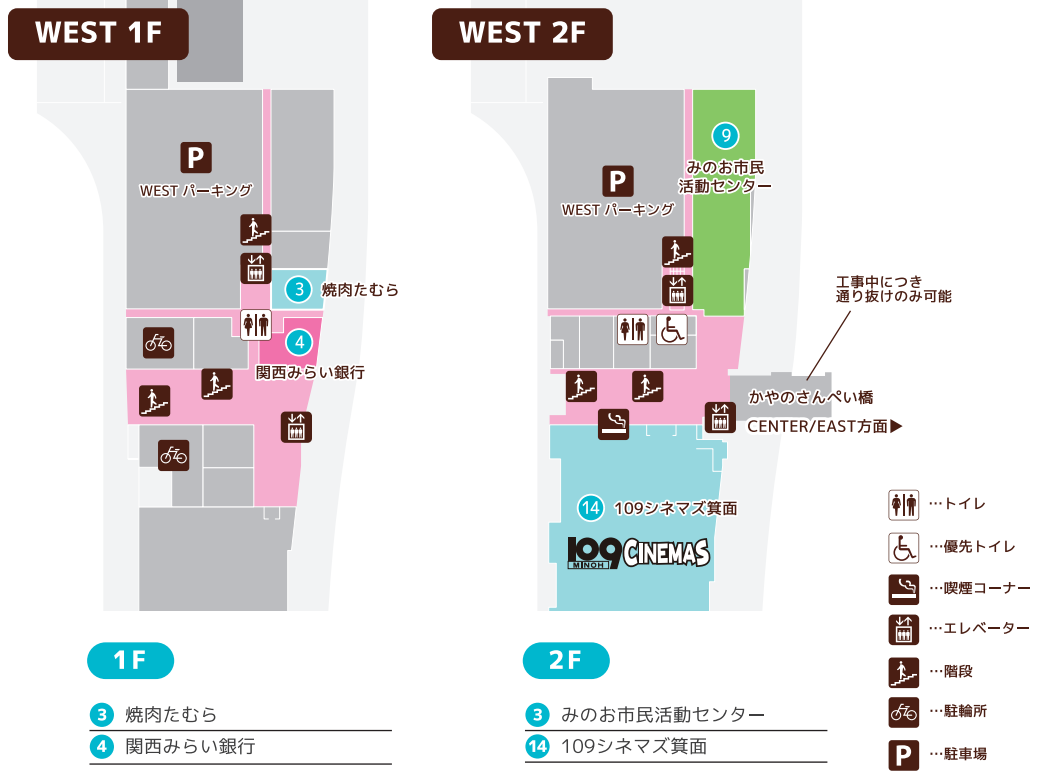

# イベント広域マップ

更衣室利用可能時間  
**1部 11:00~18:00** / **2部 12:30~19:30**  
撮影可能時間 17:30 まで / 撮影可能時間 19:00 まで

# 全体エリアマップ

**📷 ...おすすめ撮影スポット**  
 ※占有ではございません。撮影の際は譲り合ってください。  
 ※WEST 1F通路も撮影可能です。※EAST 3Fに撮影可能エリアはございません。

# WESTマップ

**■ ...撮影可能店舗**  
 スタンドやストロガを使用しない  
 スナップショット程度の撮影可能

**■ ...入店可能店舗**  
 撮影可能不可

**■ ...休憩スペース**  
 占有ではございません。一般のお客様と譲り合ってください。

**【特にご注意いただきたいこと】**

- ・撮影可能エリア以外での撮影を禁止します。
- ・ライトスタンド、三脚の使用は所定の場所のみ可能です。それ以外の場所ではご使用いただけません。また、使用可能台数は1組1台までとさせていただきます。
- ・一般の方が不愉快な思いをする衣装とスタッフが判断した場合は屋外へ出る事を禁止します。
- ・撮影可能エリア以外での、フルフェイスマスク、お面、ヘルメットなど素顔がわからない状態での通行はできません。
- ・当日の会場の状況により、一部撮影を制限させていただく場合がございます。
- ・商用利用目的での撮影は禁止です。