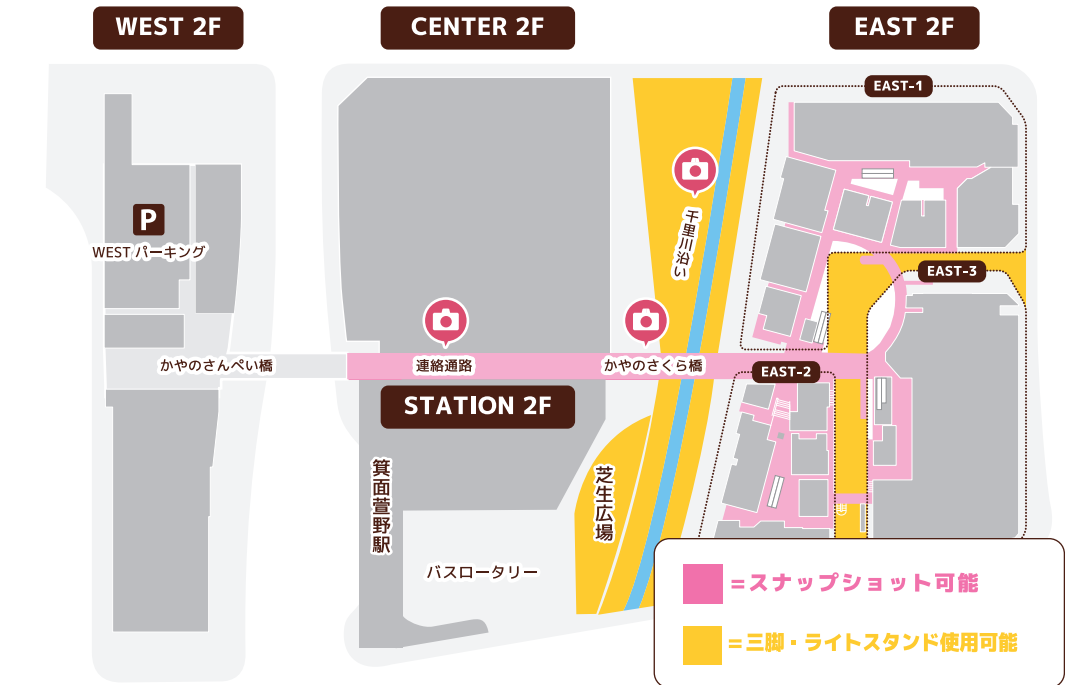

# イベント広域マップ

更衣室利用可能時間  
**1部 11:00~18:00** / **2部 12:30~19:30**  
撮影可能時間 17:30 まで / 撮影可能時間 19:00 まで

# 全体エリアマップ

**📷 ...おすすめ撮影スポット**  
 ※占有ではございません。撮影の際は譲り合ってください。  
 ※WEST 1F通路も撮影可能です。※EAST 3Fに撮影可能エリアはございません。

# WESTマップ

**■ ...撮影可能店舗**  
 スタンドやストロガを使用しない  
 スナップショット程度の撮影可能

**■ ...入店可能店舗**  
 撮影可能不可

**■ ...休憩スペース**  
 占有ではございません。一般のお客様と譲り合ってください。

**【特にご注意いただきたいこと】**

- ・撮影可能エリア以外での撮影を禁止します。
- ・ライトスタンド、三脚の使用は所定の場所のみ可能です。それ以外の場所ではご使用いただけません。また、使用可能台数は1組1台までとさせていただきます。
- ・一般の方が不愉快な思いをする衣装とスタッフが判断した場合は屋外へ出る事を禁止します。
- ・撮影可能エリア以外での、フルフェイスマスク、お面、ヘルメットなど素顔がわからない状態での通行はできません。
- ・当日の会場の状況により、一部撮影を制限させていただく場合がございます。
- ・商用利用目的での撮影は禁止です。