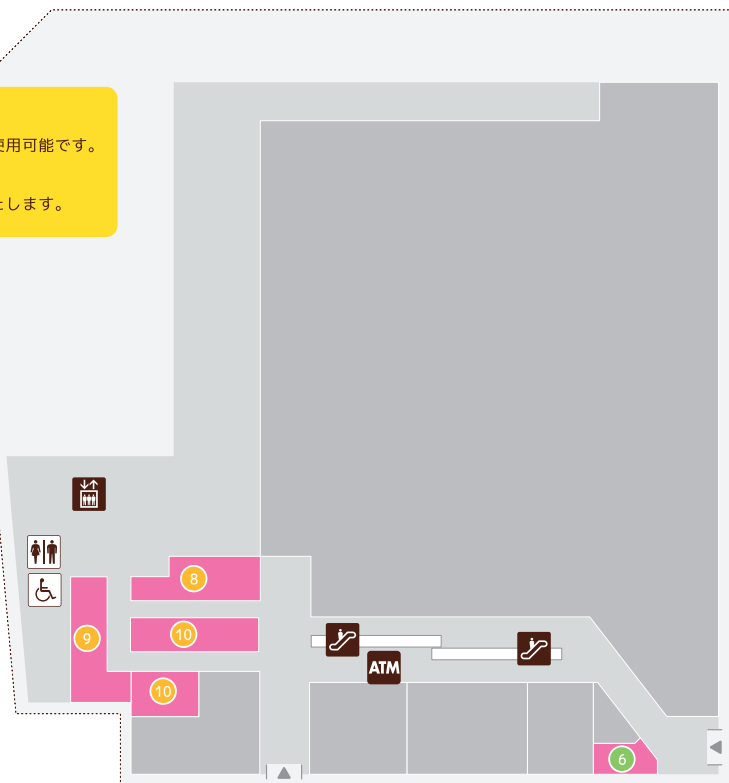

# CENTERマップ

**更衣室利用  
可能時間**

**1部 11:00~18:00**

**2部 12:30~19:30**

終了時間間際は更衣室の混雑が予想されますのでお早めのお着替えにご協力ください。

**=入店・スナップショット可能**

**=入店のみ可能**

0 グルメ・フード 0 ファッション・雑貨 0 サービス・カルチャー

- …トイレ
- …エレベーター
- …優先トイレ
- …エスカレーター
- …こども用トイレ
- …階段
- …授乳室・多目的シート
- …喫煙コーナー
- …オストメイト
- …AED 設置場所

## CENTER 1F

※ライトスタンド・三脚は

東館の一部エリアと千里川沿いのみ使用可能です。

それ以外の場所では使用できません。

撮影時は周辺へのご配慮をお願いいたします。

## CENTER 2F