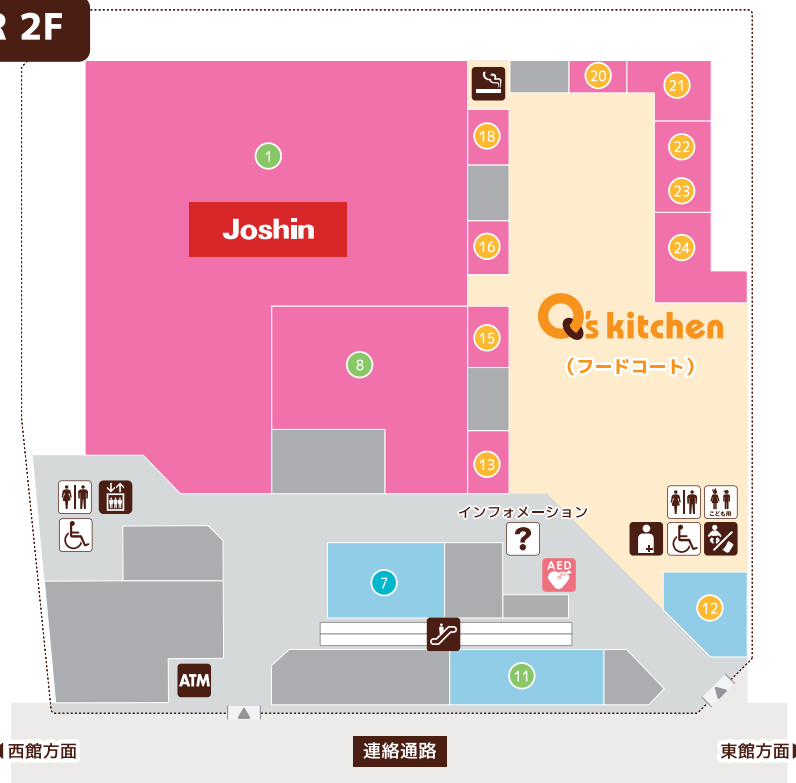

# CENTERマップ

**更衣室利用  
可能時間**

**1部 11:00~18:00**

**2部 12:30~19:30**

終了時間間際は更衣室の混雑が予想されますのでお早めのお着替えにご協力ください。

**=入店・スナップショット可能**

**=入店のみ可能**

0 グルメ・フード 0 ファッション・雑貨 0 サービス・カルチャー

- …トイレ
- …エレベーター
- …優先トイレ
- …エスカレーター
- …こども用トイレ
- …階段
- …授乳室・多目的シート
- …喫煙コーナー
- …オストメイト
- …AED 設置場所

## CENTER 1F

※ライトスタンド・三脚は

東館の一部エリアと千里川沿いのみ使用可能です。

それ以外の場所では使用できません。

撮影時は周辺へのご配慮をお願いいたします。

## CENTER 2F