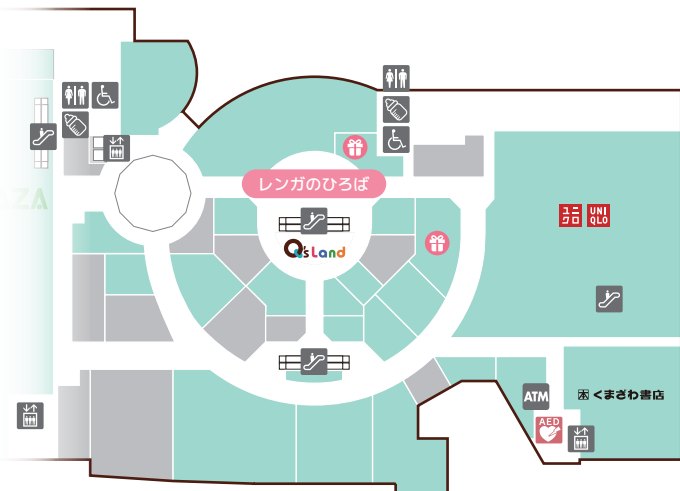

3F館内マップ

- … 入店可能店舗
- … 入店不可店舗
- … スタンド類使用可能エリア
- … 立ち入り禁止エリア

- … エスカレーター
- … エレベーター
- … 階段
- … 喫煙所
- … トイレ
- … 車椅子用トイレ
- … 赤ちゃんルーム
- … ATMコーナー
- … 自動体外式除細動器

3F特典付き協力店舗

※特典を受け取る際は当日の参加証をお見せください

- 手芸の丸十
店内の対象商品10%OFF
※黄色・青ラベルの商品は対象外
- 茶の彩
お会計から100円引き
※その他割引と併用不可

4F特典付き協力店舗

※特典を受け取る際は当日の参加証をお見せください

- すみび和くら
ご飲食代金より5%OFF
- 心齋橋ミツヤ
ご飲食代金より5%OFF
- PIER 30 GRILL
お食事をされた方にセットドリンクサービス
- 台湾小籠包
店内のご飲食でソフトドリンク1杯サービス ※炭酸は除く
- 焼肉 しずる
お会計10,000円(税込)以上で1,000円OFF
- 天ぶら天助
天助名物「麻婆天丼」ご注文の方に限り海老天2本サービス
- GiGO
1プレイ増量券プレゼント
- MOVIXあまがさき
テイクアウトポップコーン600円(税込)から100円引き
※劇場(シアター内)への持込不可

4F館内マップ

おすすめコンテンツ

開催時間
15:00～16:00頃

コスプレダンスステージCDEF

特設ステージで開催！みんなでステージを応援して盛り上がりましょう！

場所 2F Q's park(キューズパーク)

※動画撮影は出演者の許可を得た方のみ ※観覧は無料です
※ステージの進行により開催時間は前後する場合がございます

ステージ詳細▶