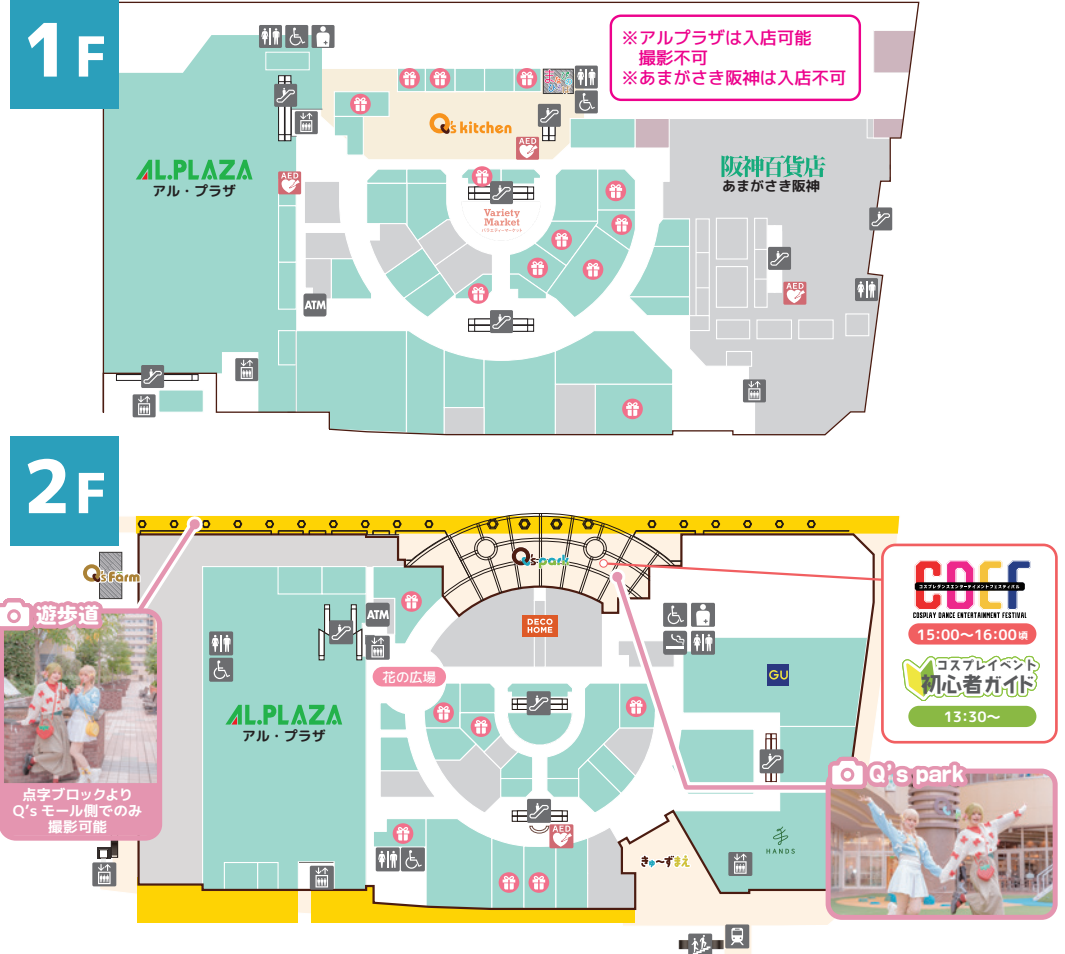

# 広域マップ

- 女性コスプレ
- 男性コスプレ
- 小中高生
- カメラマン・一般
- コスプレ更衣室なし

## 特にご注意ください

- ・撮影可能エリア以外での撮影は禁止です。
- ・撮影機材使用可能エリア以外では、スタンド類を使用しない「スナップショット撮影のみ可能」です。
- ・他の方が不愉快な思いをする衣装とスタッフが判断した場合は、更衣室から出る事を禁止します。
- ・ストロボなど光を発する撮影を行う際は、周囲へのご配慮をお願いします。
- ・商用利用目的での撮影は禁止です。
- ・フルフェイスマスク、お面、ヘルメットなど、素顔がわからない状態での移動はできません。
- ・当日の会場の状況により、一部撮影を制限させていただく場合がございます。
- ・店舗の商品を撮影の小道具としてのみ使用することはご遠慮ください。
- ・撮影可能店舗内でのストロボや光を発する照明機材の使用は禁止です。

# 館内マップ

- 入店可能店舗
- 入店不可店舗
- スタンド類使用可能エリア
- 立ち入り禁止エリア

### 1F特典付き協力店舗

- アエナ** アエナポイント2倍
- HANAGOROMO** 小物15%OFF
- Le Miel** アレピオンスキンコンディショナー1日分サンプルプレゼント
- ガラムとマサラ** 5%OFF ※単品のご注文のみ
- アイシティ** コンタクトレンズ・洗浄液全品10%OFF ※セール、一部除外品あり ※その他割引と併用不可
- 長崎ちゃんぽん リンガーハット** お食事をされた方にぎょうざ3個プレゼント ※種類・定食類ご注文時に限りませす ※特典のみご利用は不可
- マクドナルド** 商品お買い上げでドリンクMサイズ100円クーポンプレゼント
- グリル&パフェ ピノキオ** お食事をされた方に以下のドリンク1杯サービス オレンジorアップルorメロンソーダorコーラ
- どうとんぼり神座** ラーメン50円引き
- ももひこや** 店内全品5%OFF
- THE CLOCK HOUSE** 1,100円(税込)以上の商品お買い上げで5%OFF ※その他割引と併用不可 ※セール品、一部除外品あり
- SUBWAY** サンドイッチ50円引き ※風得、ナイトパリュウ、キッズセットなどのミニサンドを除く
- grove** 2点以上お買い上げで、セール商品が更に10%OFF ※一部除外品あり
- Feel the Garden** ワークショップ参加10%OFF
- JINS** 店内商品表示価格から5%OFF ※一部除外品あり
- 古着屋seak..** 1,000円(税込)以上の古着購入で500円引き
- ロブソン** 洋服5%OFF ※雑貨・BAG・半額商品は対象外
- サンマルクカフェ** 会計10%off ※その他割引と併用不可
- Blue in Green** 2BUY10%OFF