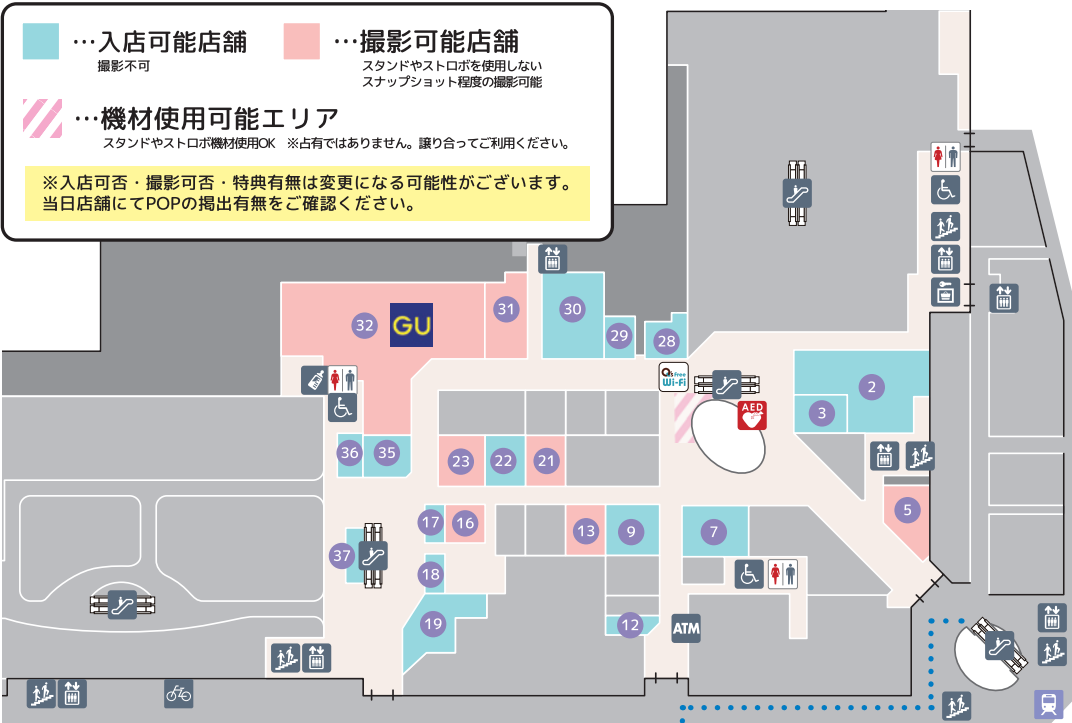

館内マップ 1F

**更衣室利用
可能時間**

1部 12:00~17:30

2部 13:30~19:00

終了時間間際は更衣室の混雑が予想されますのでお早めのお着替えにご協力ください。

■ …入店可能店舗
撮影不可

■ …撮影可能店舗
スタンドやストロボを使用しない
スナップショット程度の撮影可能

/// …機材使用可能エリア
スタンドやストロボ機材使用OK ※占有ではありません。譲り合ってください。

※入店可否・撮影可否・特典有無は変更になる可能性があります。
当日店舗にてPOPの掲出有無をご確認ください。

1F 店舗リスト

🎁 …特典あり店舗

男性更衣室方面

- 2 THE SUIT COMPANY
- 3 SKECHERS
- 5 タリーズコーヒー&TEA
- 7 ショッピングイン
- 9 BeeZip
- 12 ハートアップ
- 13 Les Signes
- 16 SmaPla
- 17 Brillante
- 18 Raffine
- 19 チチカカ 🎁
- 21 Karl Kani 🎁
- 22 帽子屋フレイヴァ
- 23 TAXI/
- 28 Zoff
- 29 グラニフ
- 30 WEGO 🎁
- 31 3COINS
- 32 GU
- 35 grove

- 36 CUBE SUGAR
- 37 ペットパラダイス

女性更衣室・男性更衣室の場所は下記住所をご参照ください。

👚 **女性更衣室場所** **あべのハルカス 25 階 会議室 CDEF**
 住所：大阪府大阪市阿倍野区阿倍野筋1丁目1-4 3

👔 **男性更衣室場所** **アフロートネイルスクール あべの天王寺校 4 階フロア -C**
 住所：大阪府大阪市阿倍野区阿倍野筋 2-1-37

【特にご注意いただきたいこと】

館内マップ 2F

※屋内階段での撮影は禁止です

2F 店舗リスト

🎁 …特典あり店舗

- 3 スターバックス コーヒー
- 17 GRAN SAC'S
- 18 14+
- 22 LuLuLuniy
- 23 Yogibo Store
- 25 BILLABONG
- 28 Canal 4°C
- 30 clear
- 32 Free's Mart
- 36 BAYFLOW
- 38 tk.TAKEO KIKUCHI
- 61 PINK-latte
- 62 repipi armario
- 64 JETRAG
- 65 サンキューマート
- 66 attagirl
- 67 needle gan
- 70 R&E
- 71 .KOM
- 72 ふりそでMODE wedding・BOX