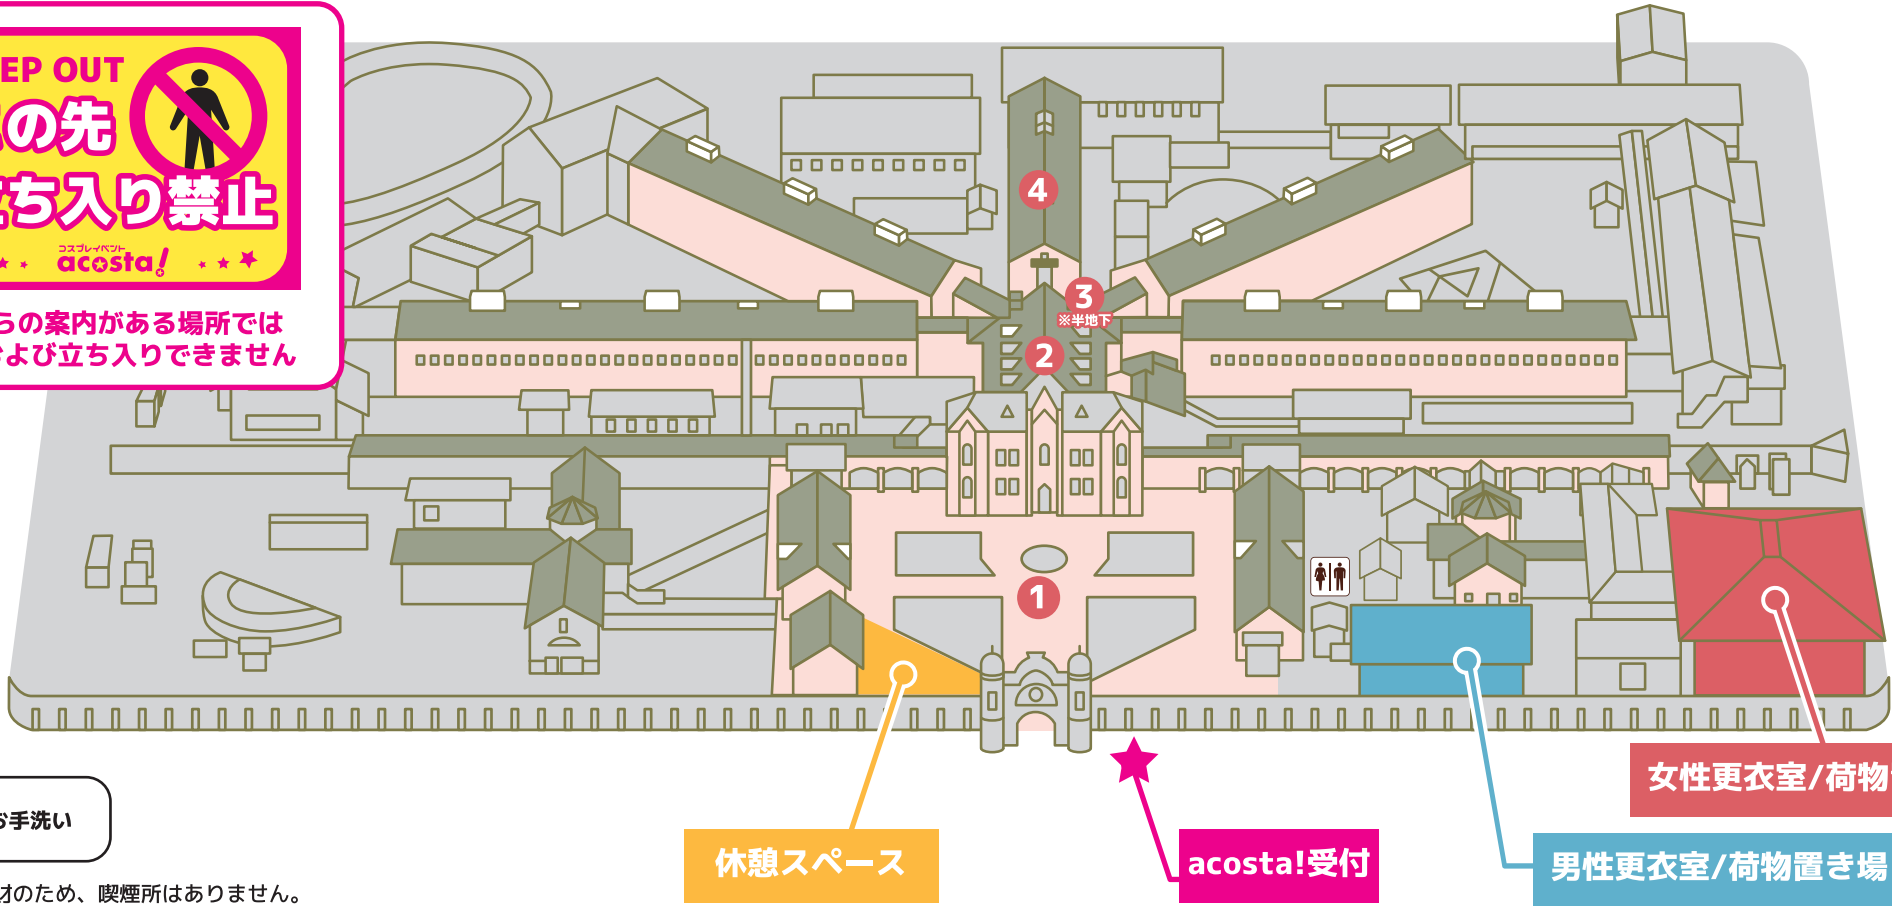

# イベントマップ

イベントエリア

撮影時以外はマスクの着用にご協力をお願いいたします。  
マウスシールドのみでの参加はご遠慮ください。

**KEEP OUT**  
**この先 立ち入り禁止**  
☆☆☆ **acosta!** ☆☆☆

こちらの案内がある場所では  
撮影および立ち入りできません

…お手洗い

※重要文化財のため、喫煙所はありません。

休憩スペース

acosta!受付

男性更衣室/荷物置き場

女性更衣室/荷物置き場

## acosta!@旧奈良監獄参加規約▶

イベントに参加するにあたり、必ずお読みください。

- 【特にご注意いただきたいこと】**
- ・撮影時以外は感染予防対策のため必ずマスクをご着用ください。また、マスクを外している間は会話はお控えください。
  - ・撮影可能範囲外での撮影は禁止です。 ・休憩スペース以外での飲食は禁止です。 ・喫煙所はございません。
  - ・撮影場所は譲り合ってください。
  - ・大きな武器類、小道具類は移動時1.5メートル以内に収まるように分割してお持ち運びください。  
なお、持ち運びが困難な小道具の使用はご遠慮ください。
  - ・他のお客様の迷惑になる小道具や会場を傷つける、汚す可能性のある物は使用を制限させていただく場合がございます。
  - ・露出対策が不十分な場合はイベントに参加できません。
  - ・足元が不安定な場所がございます。被り物や視界が遮られるものは外して移動してください。

## おすすめ撮影スポット