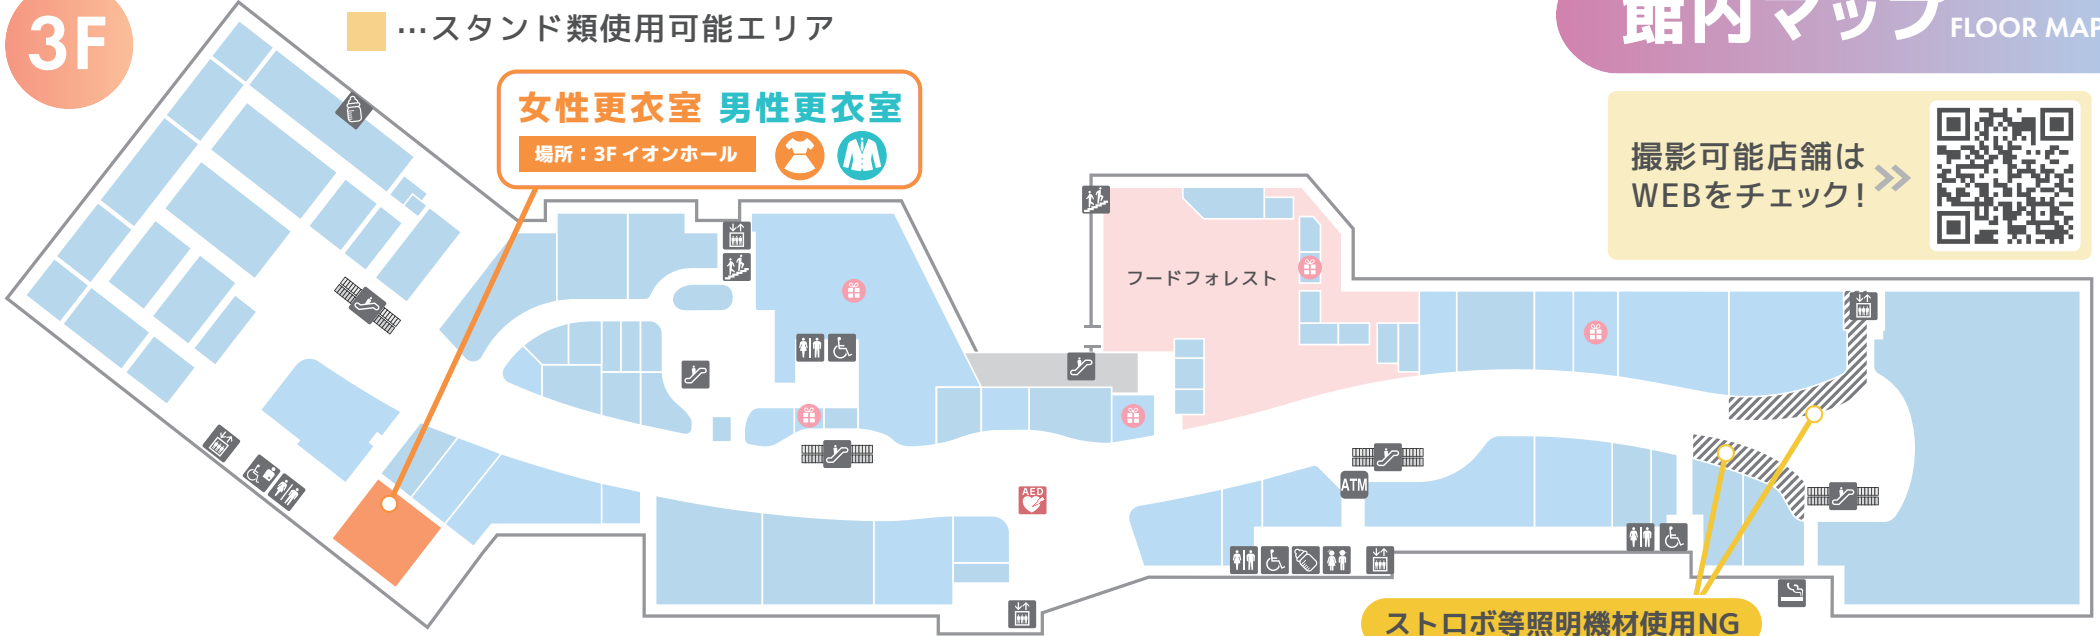

3F

- ...入店可能店舗
- ...フードコート
- 🎁 ...特典付き協力店舗
- ...スタンド類使用可能エリア

館内マップ FLOOR MAP

女性更衣室 男性更衣室

場所：3F イオンホール

撮影可能店舗は WEBをチェック! >>>

🎁 特典付き協力店舗

使用期限の記載がない場合、開催日当日のみ特典をご利用いただけます。利用条件については各店舗にてご確認ください。

- はん・印刷 大谷 鬼滅の刃ネーム9 着せ替えパーツ 550円(税込) 定価880円 [負けヒロインが多すぎる]のキャラクターコスプレをされた方限定で商品購入時、有人レジにて5%off(金券、教科書除く)

- SUGAR HIGH! ネームタグキーホルダーをご購入のお客様にノベルティお菓子プレゼント
- ペッパーランチ 鉄皿商品ご購入でソフトドリンク1杯無料
- ギャラリーメモリアwith香ざらりい サンプルお線香プレゼント

3F

ピックアップロケーション PICKUP LOCATION

1F

こもれびコート

屋内の広々とした交流スペース。天候を気にせず撮影や交流を楽しめるエリアです!

2F

セントラルパーク

開放感あふれる屋外ロケーション。自然光が映える空間で撮影も交流も楽しめます!