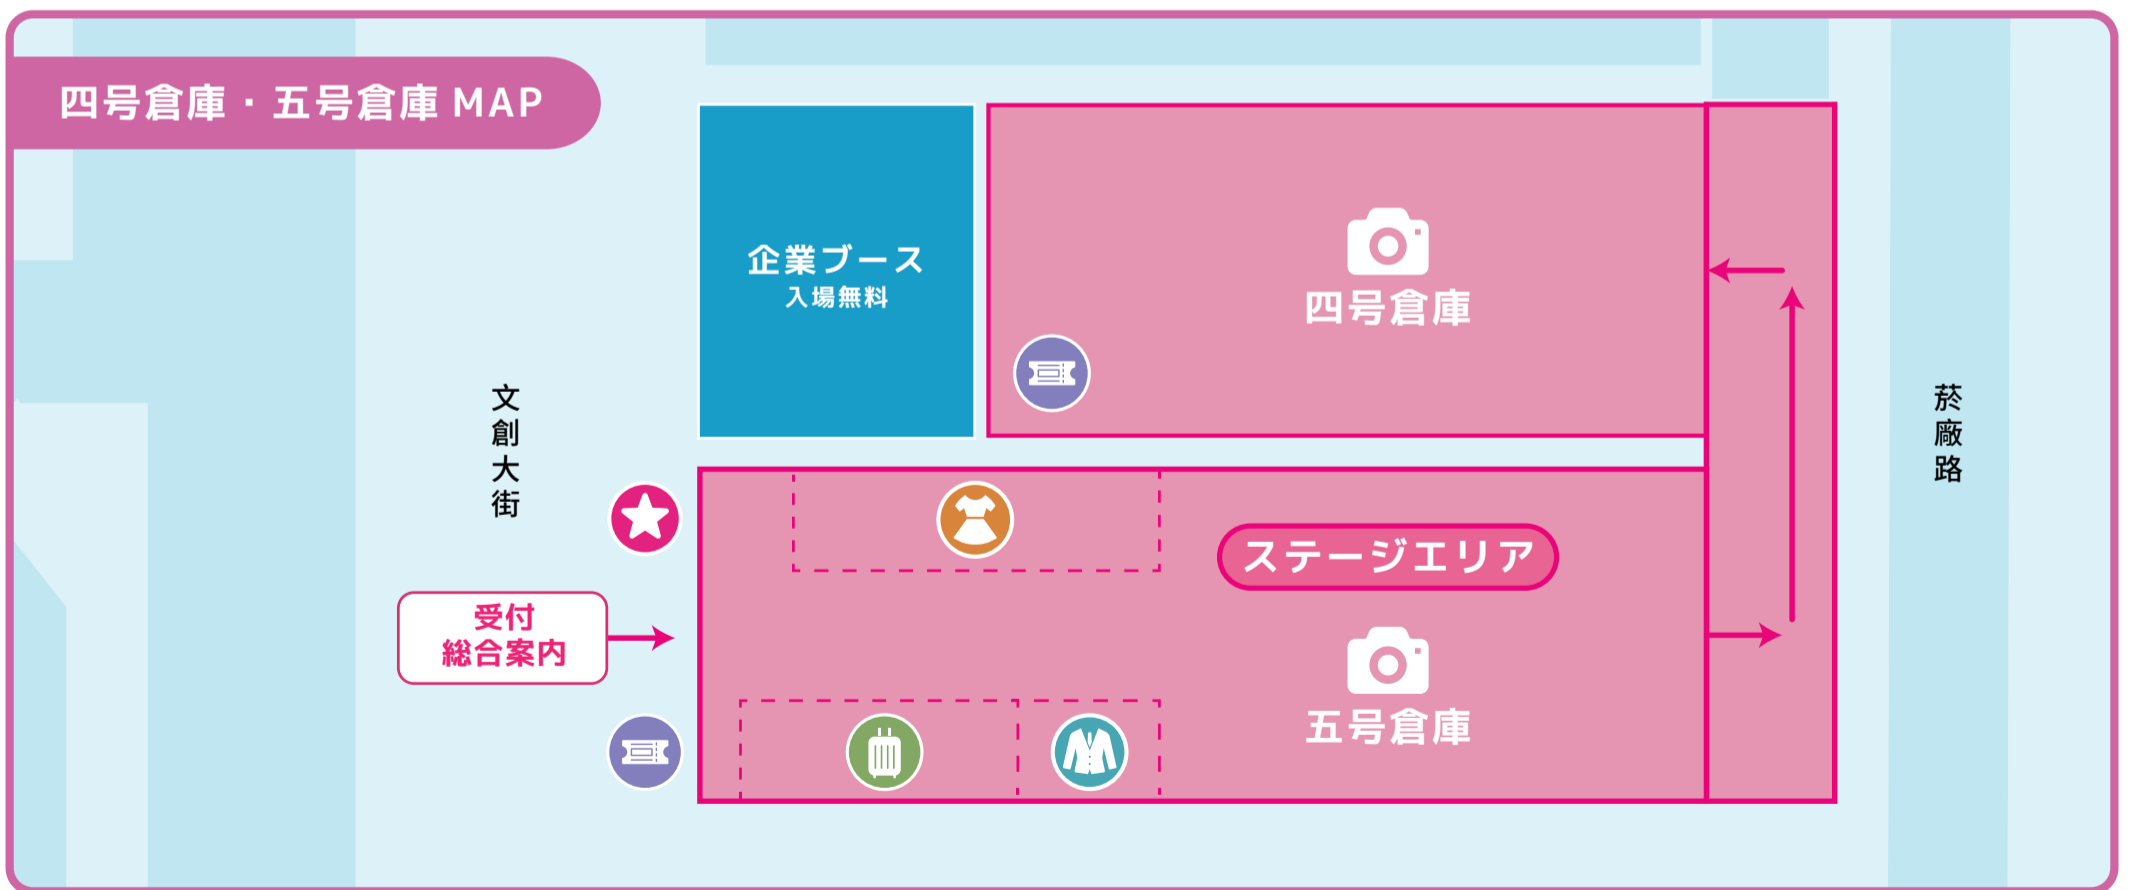

# イベントエリア MAP

■ ...芝生エリア (立ち入り禁止) ■ ...池エリア

## 四号倉庫・五号倉庫 MAP

ピンクのエリアへの入場はイベントチケットが必要になります

★ ...受付    衣服アイコン ...女性更衣室    衣服アイコン ...男性更衣室    ゴミ箱アイコン ...荷物置き場    チケットアイコン ...チケット売り場

カメラアイコン ...撮影交流エリア    ※更衣室・クローク使用は別途チケットが必要です