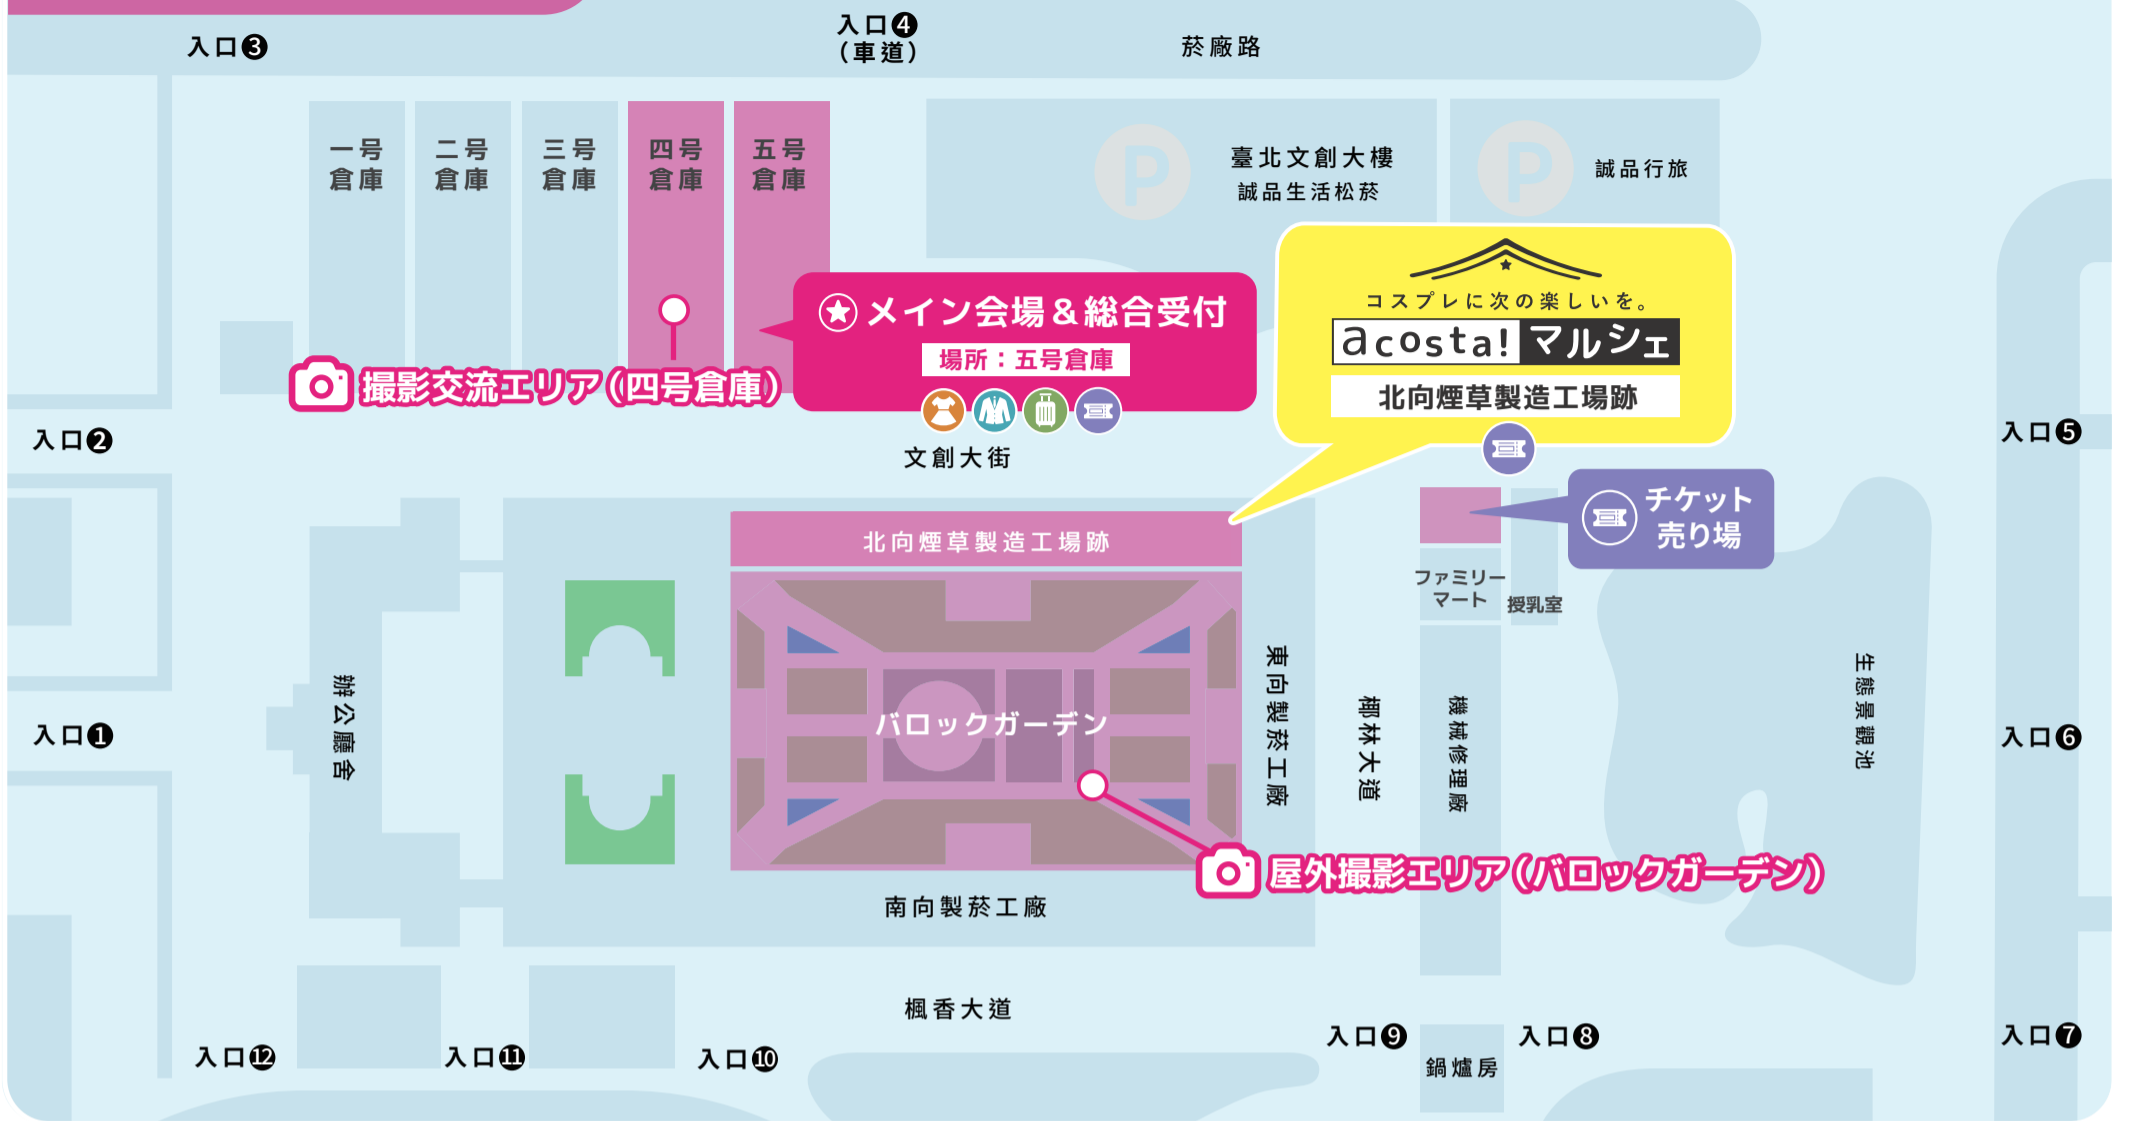

# イベントエリア MAP

■ ...芝生エリア (立ち入り禁止) ■ ...池エリア

## 四号倉庫・五号倉庫 MAP

ピンクのエリアへの入場はイベントチケットが必要になります

★ ...受付    衣服アイコン ...女性更衣室    衣服アイコン ...男性更衣室    ゴミ箱アイコン ...荷物置き場    チケットアイコン ...チケット売り場

カメラアイコン ...撮影交流エリア    ※更衣室・クローク使用は別途チケットが必要です