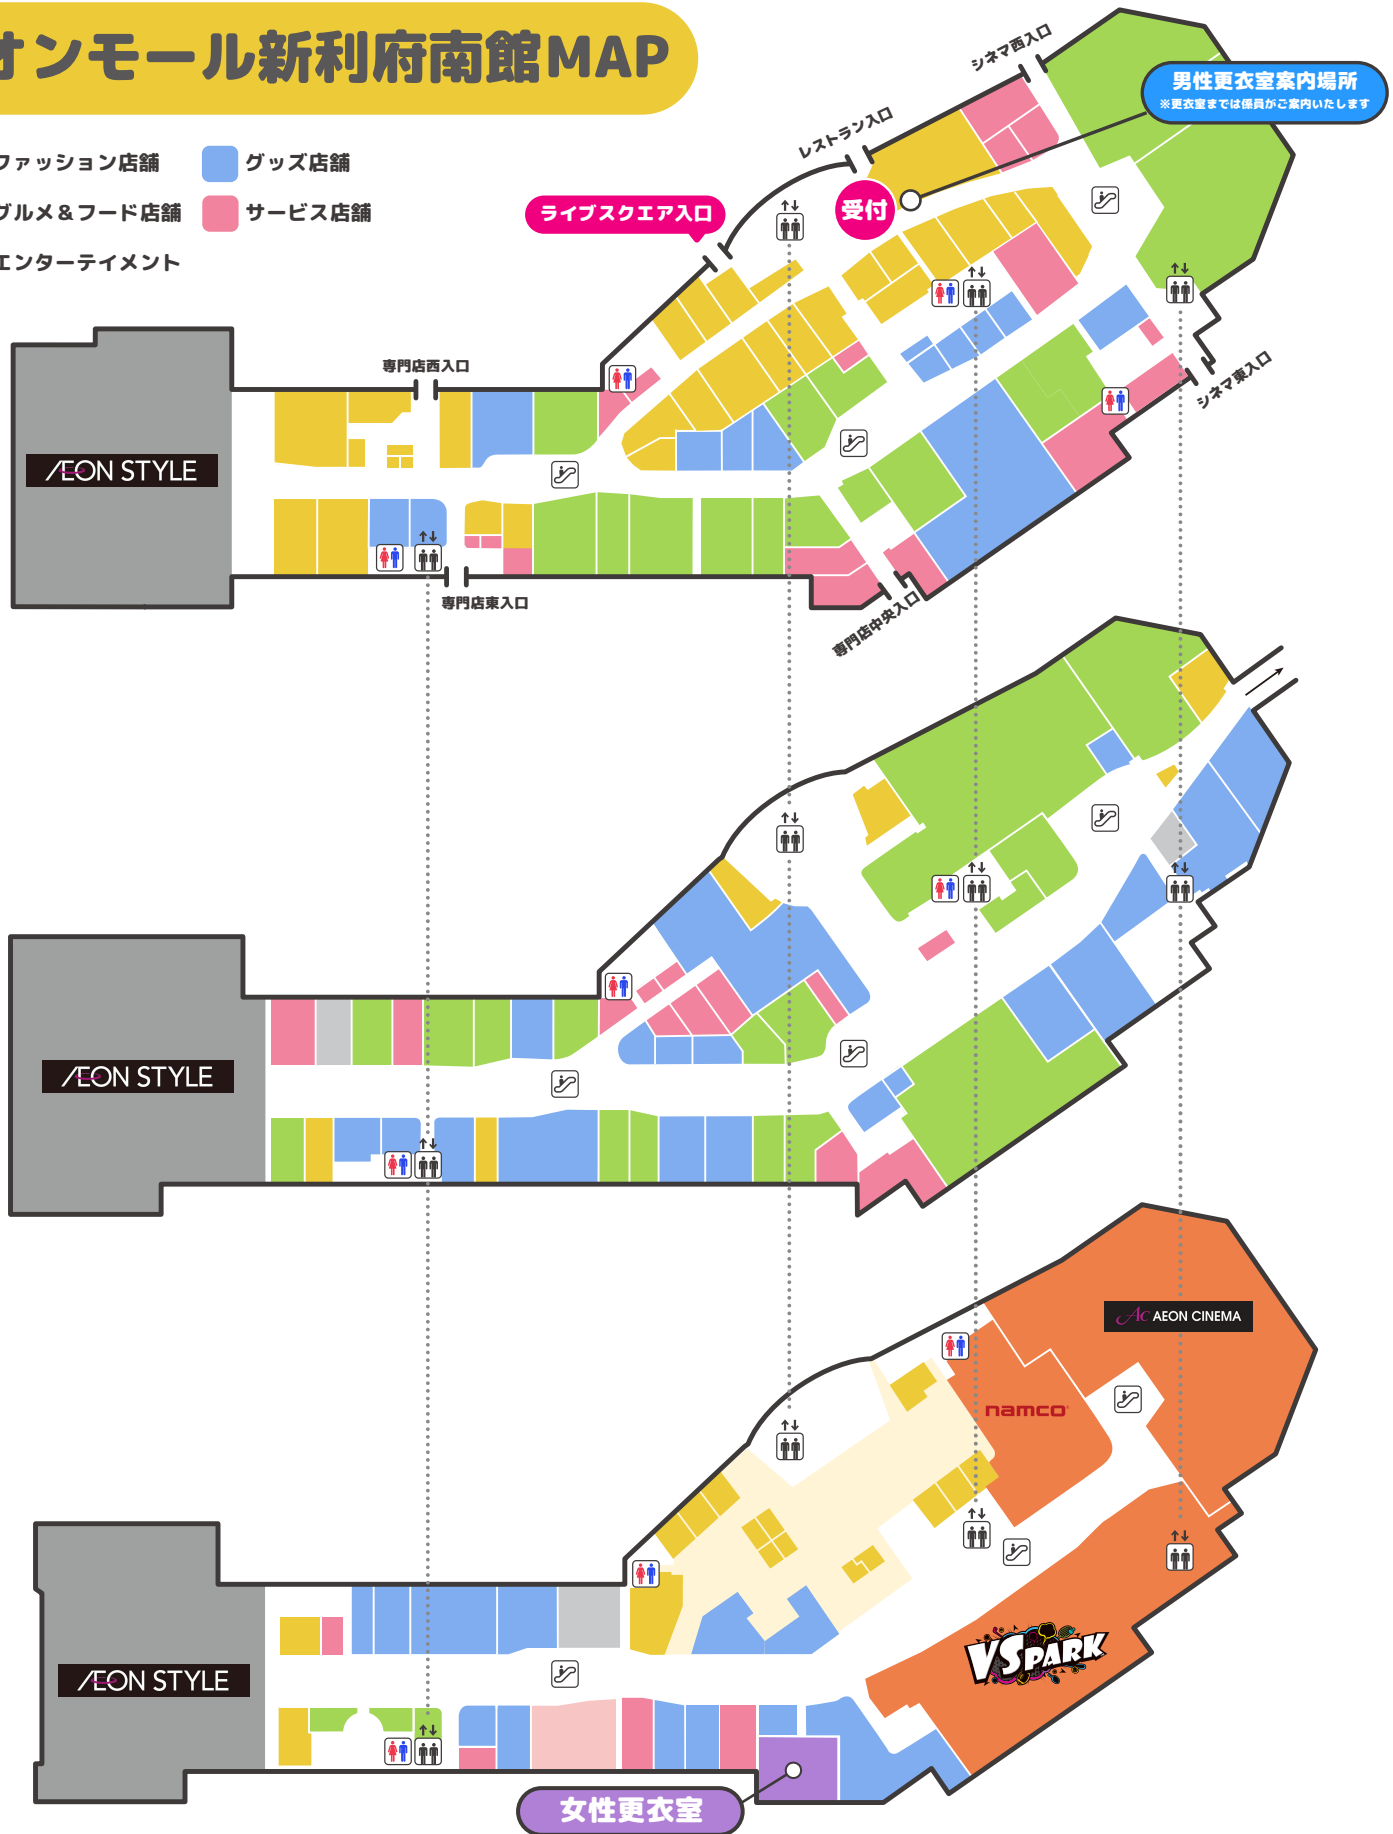

イオンモール新利府南館MAP

- ファッション店舗
- グッズ店舗
- グルメ&フード店舗
- サービス店舗
- エンターテイメント

男性更衣室室内場所
※更衣室までは係員がご案内いたします

ライブスクエア入口

受付

レストラン入口

シネマ西入口

シネマ東入口

専門店西入口

専門店東入口

専門店中免入口

AEON STYLE

AEON STYLE

AEON STYLE

Ac AEON CINEMA

namco

VSPARK

女性更衣室