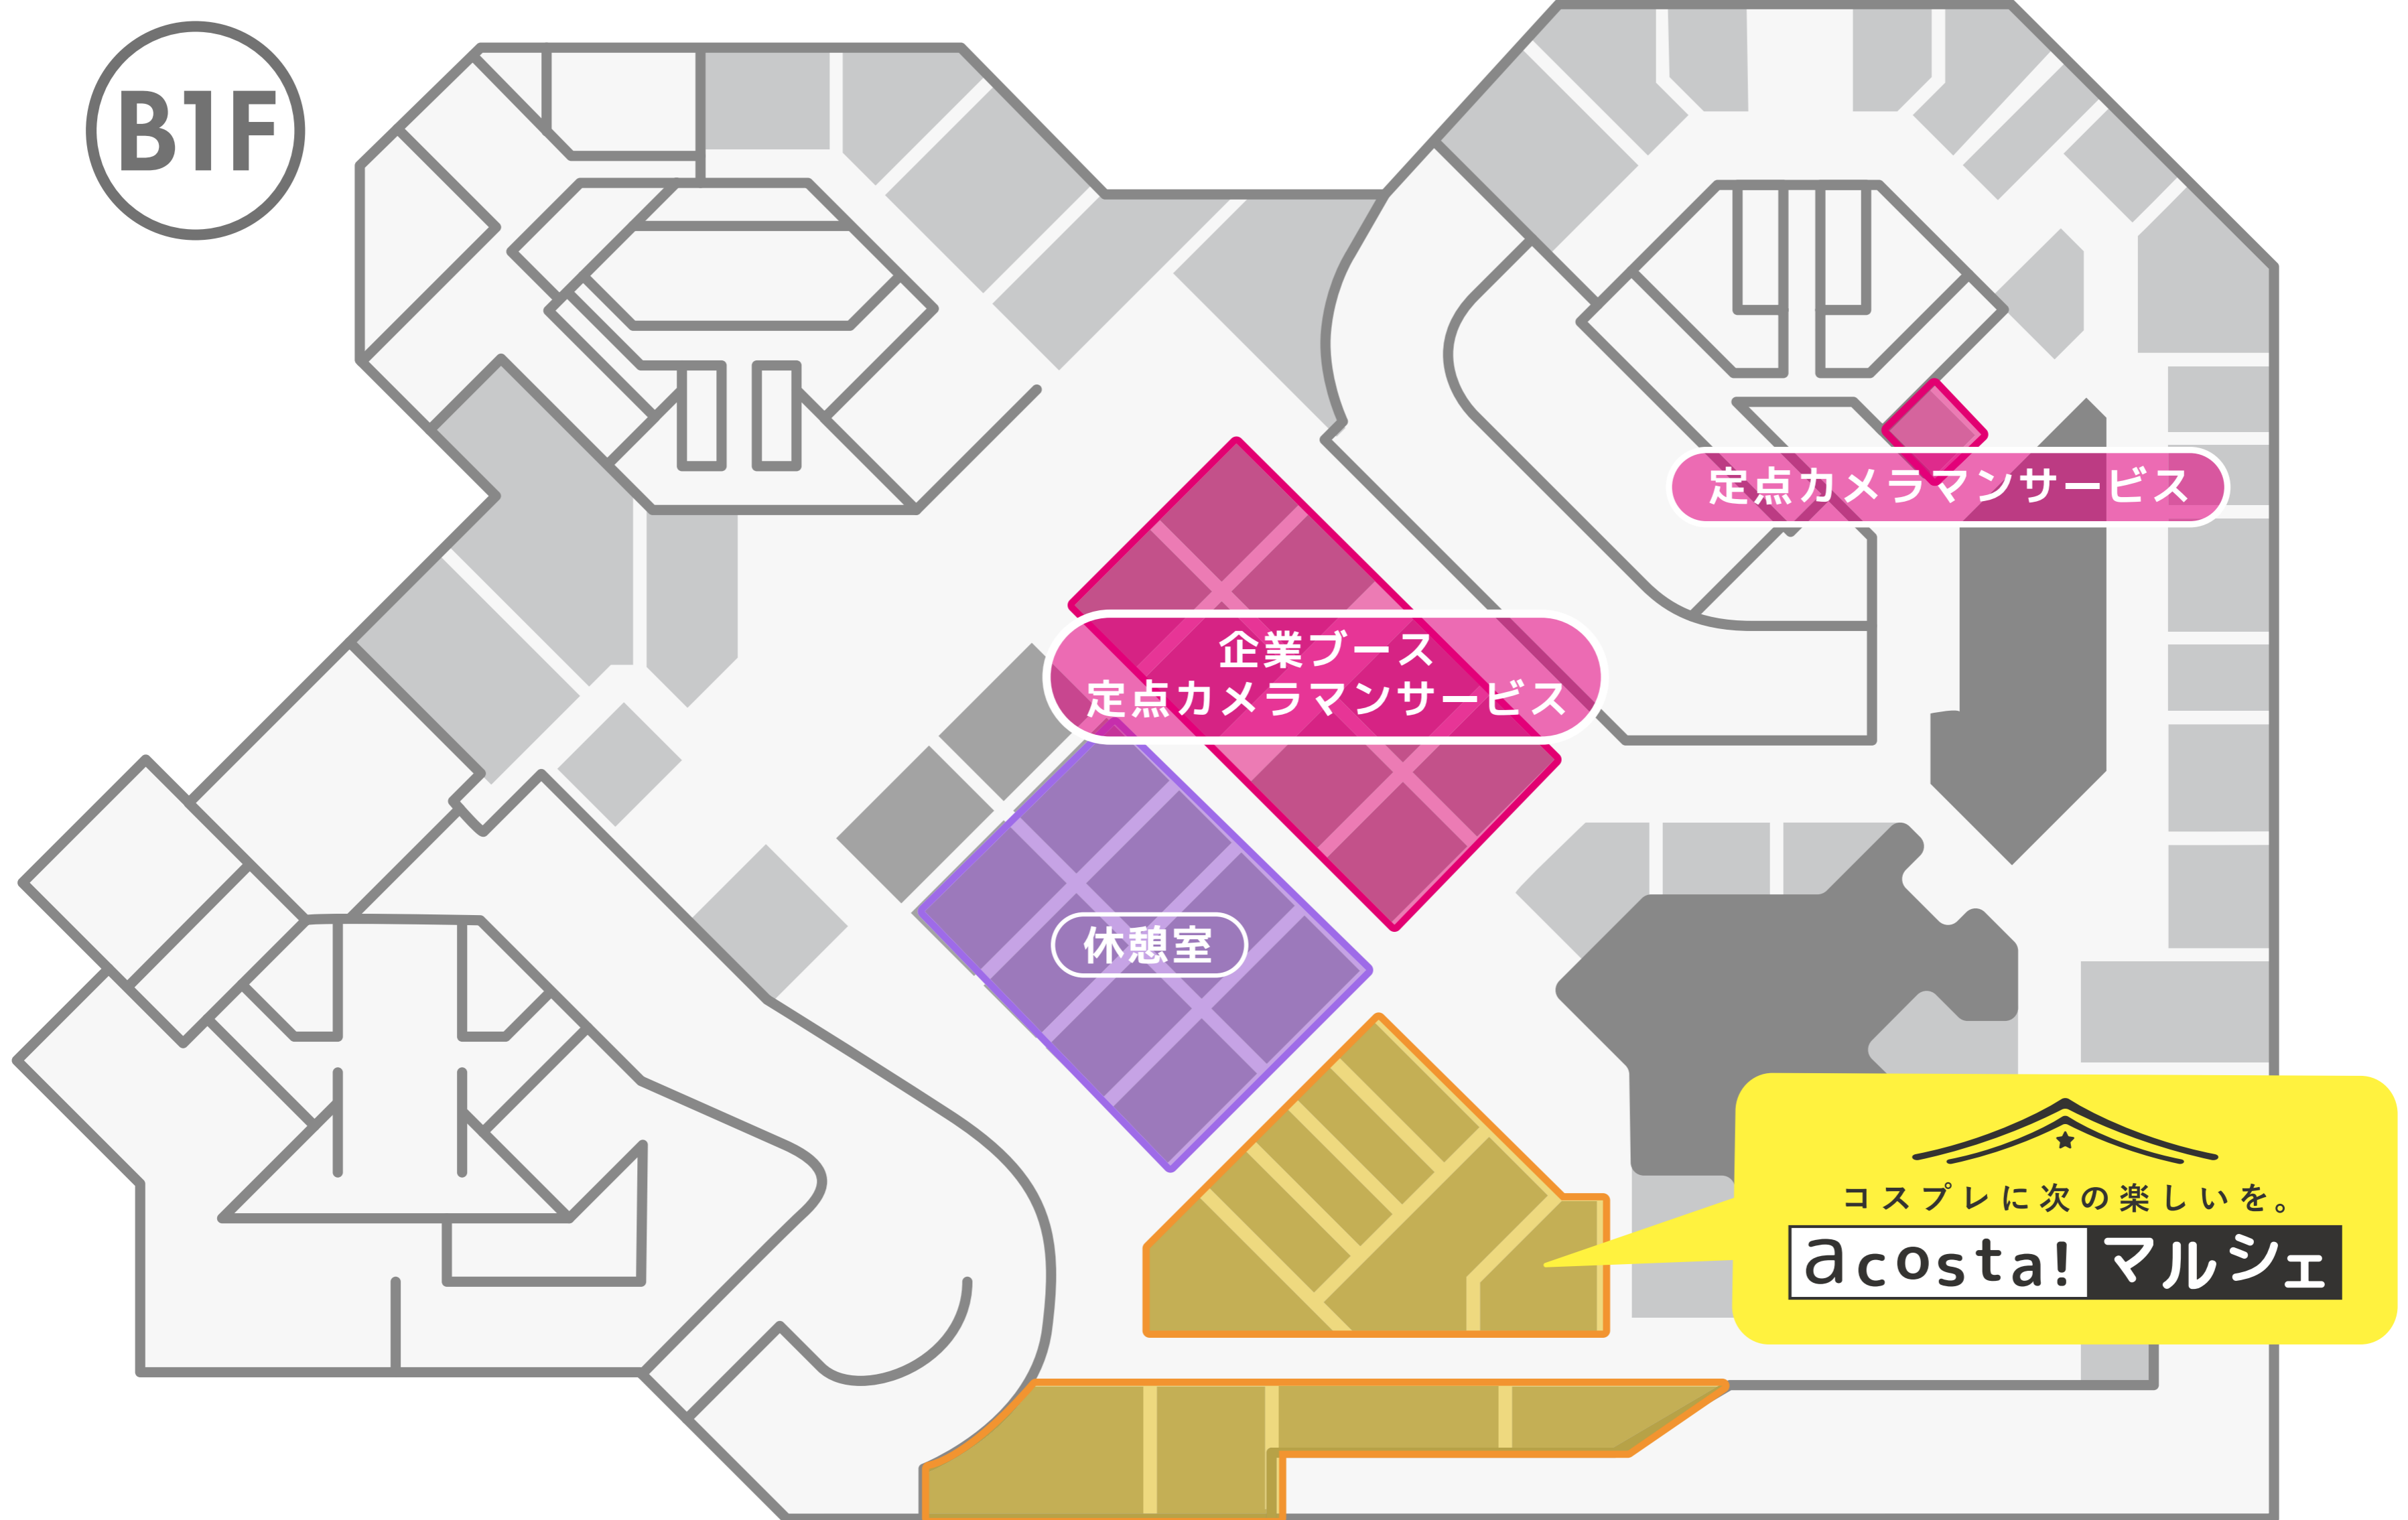

# ArtForest 清涼里館内MAP

- ★ … 受付
- 👚 … 女性更衣室
- 👔 … 男性更衣室
- 🧳 … 荷物置き場
- 👉 … 撮影・交流エリア
- 👉 … 休憩エリア