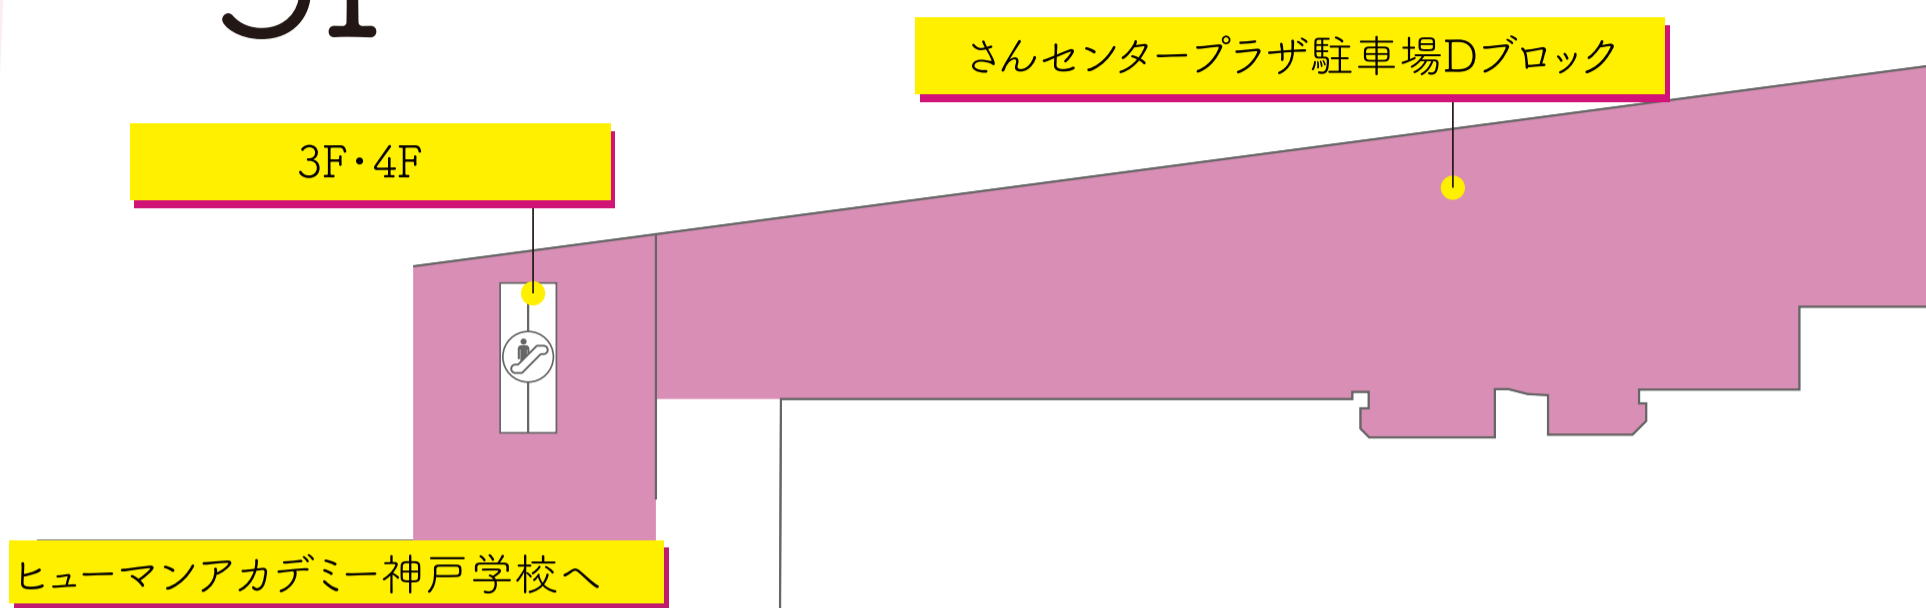

撮影エリアマップ

撮影可能時間 10:30~19:30 ● = フォトスポット

3F

5F

2F

acosta!

あこすた @ あっし

神戸さんのみや