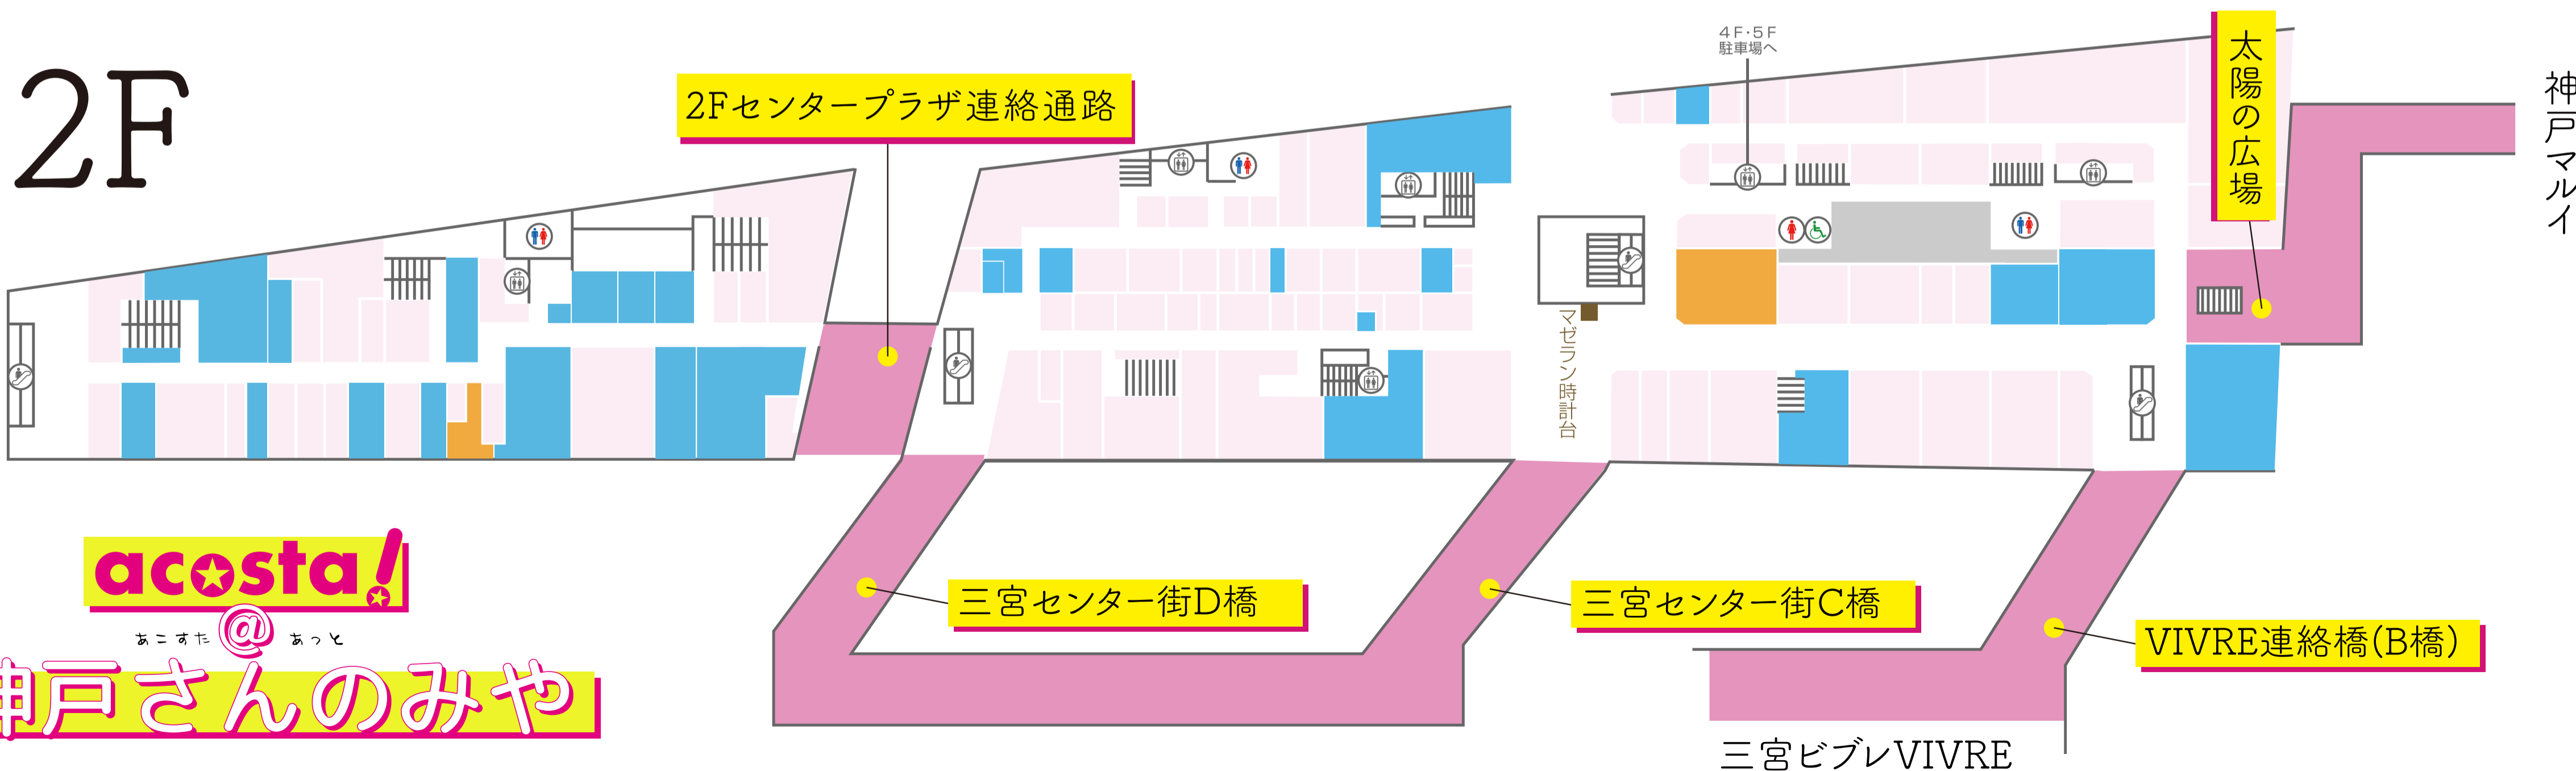

撮影エリアマップ

撮影可能時間 10:30~19:30 ● = フォトスポット

3F

5F

2F

acosta!

あこすた @ あっし

神戸さんのみや

8/27(日)