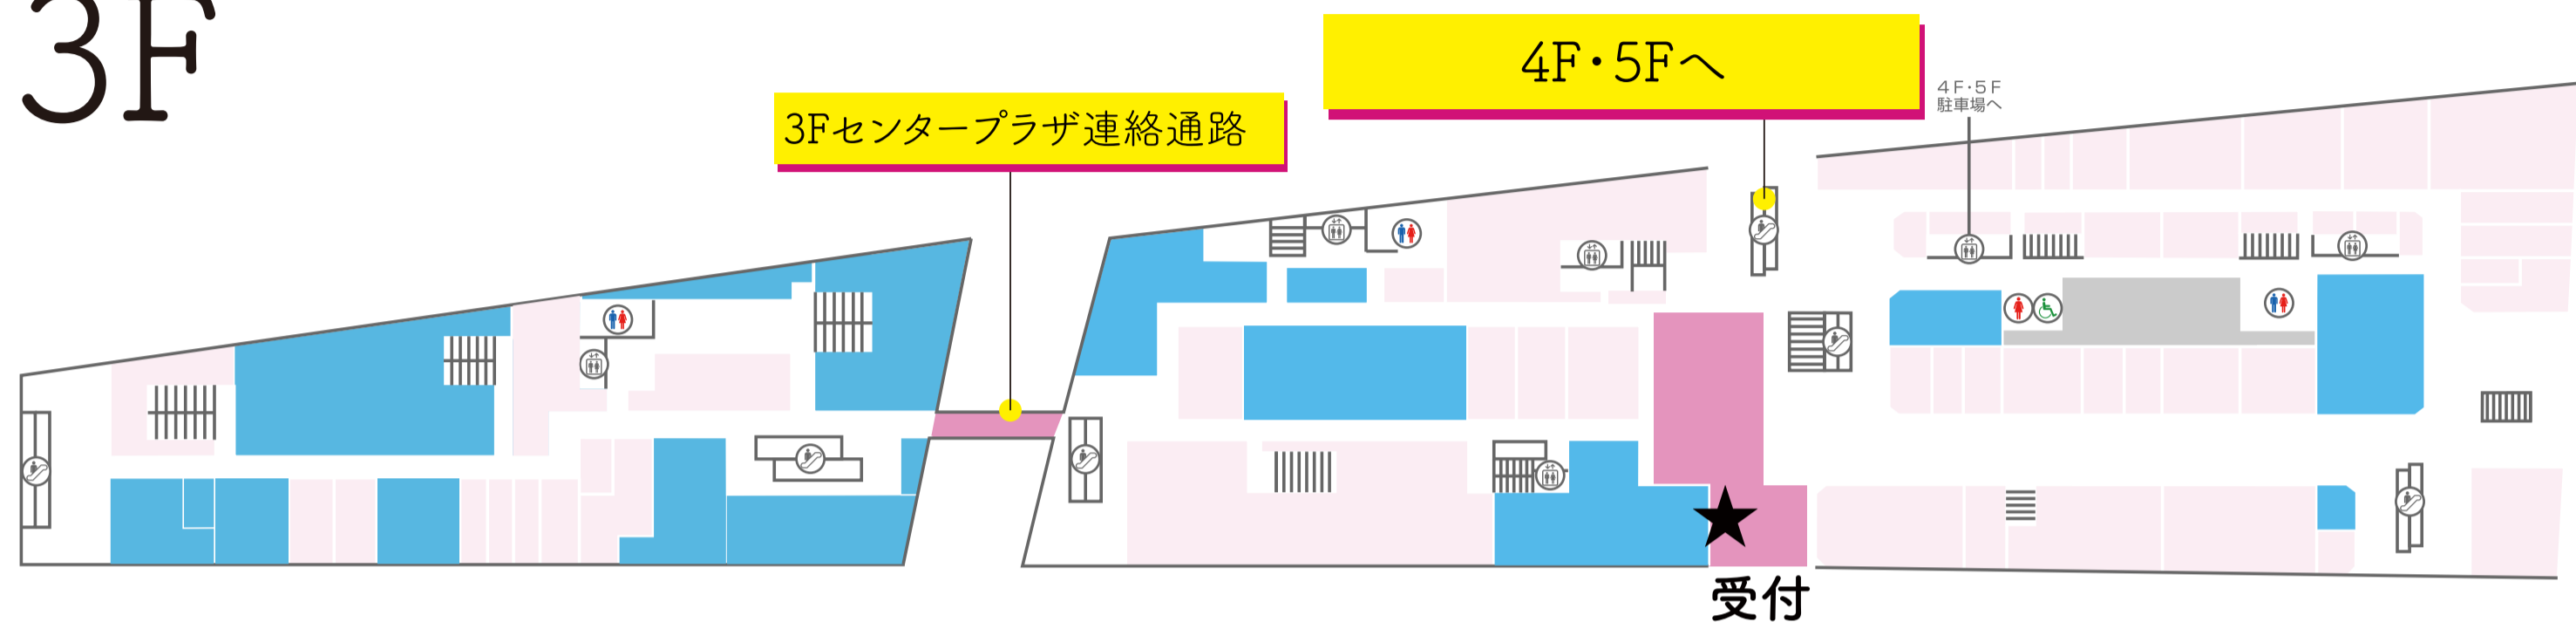

撮影エリアマップ

撮影可能時間 10:30~19:30 ● = フォトスポット

3F

5F

2F

acosta!

あこすた @ あっし

神戸さんのみや