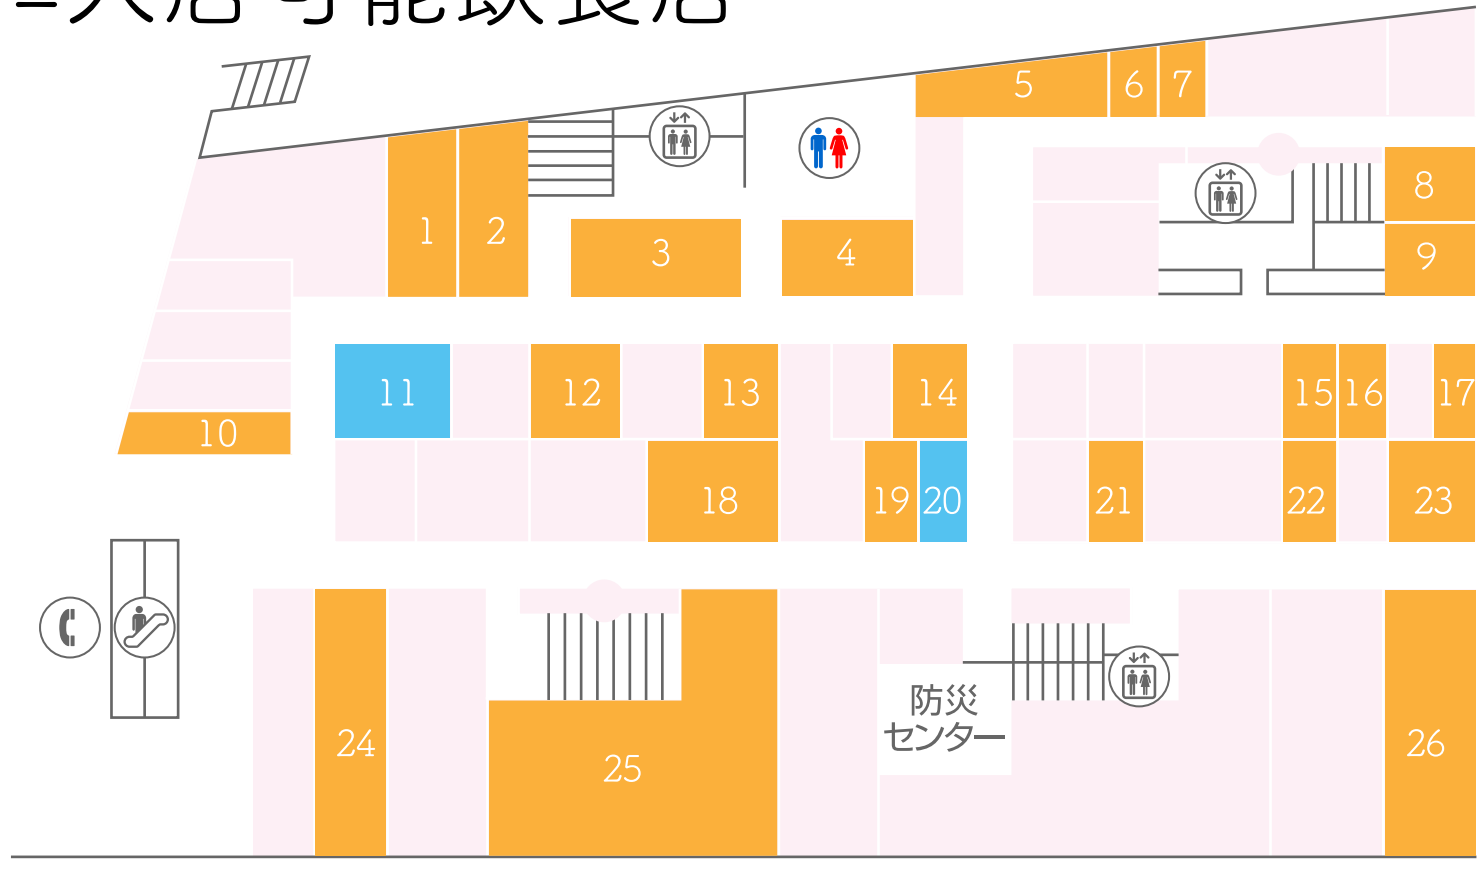

B1F

- = 入店可能店舗
- = フォトスポット
- = 入店可能飲食店

CENTER PLAZA

- | | | |
|----|-----------------|------------------|
| 1 | グリル金プラ | - 洋食 - |
| 2 | 神戸牛29 | - ハンバーグ - |
| 3 | 妙樹 | - フライ料理 - |
| 4 | 丸亀 | - うどん・そば - |
| 5 | どん底 | - 喫茶 - |
| 6 | nopatarian sano | - イタリアンエスニック料理 - |
| 7 | ぼんてん | - 餃子 - |
| 8 | 鳴門庵 | - うどん・そば - |
| 9 | まめだ | - おでん - |
| 10 | 吉祥吉 | - 洋食 - |
| 11 | Lin | - 天然石 - |
| 12 | 本くるくる | - 沖縄料理 - |
| 13 | ぷりずむ | - カレー - |
| 14 | 神戸亭 | - 喫茶 - |
| 15 | 八番館 | - ラーメン - |
| 16 | 土佐 | - 郷土料理 - |
| 17 | 秀鳳 | - 中華料理 - |
| 18 | 神戸浪漫 | - カレー - |
| 19 | 我流本舗 | - ラーメン - |
| 20 | スッポン堂 | - 漢方薬 - |
| 21 | ガンジー | - カレー - |
| 22 | えびらそば | - そば・うどん - |
| 23 | 段七 | - ラーメン - |
| 24 | とんてきあっちゃん | - とんてき - |
| 25 | ポルマタリ | - 洋食 - |
| 26 | K-optic | - メガネ - |

SAN PLAZA

- | | | |
|----|--------------|-----------------|
| 25 | RyuRyu | - パスタ - |
| 28 | curly83 | - カレー - |
| 29 | 才谷梅太郎 | - カツオたたき - |
| 30 | さつま久松 | - 居酒屋 - ※ |
| 31 | 安兵衛 | - どんぶり - |
| 32 | タン・カフェ | - ベトナム料理 - |
| 33 | B・食場大也 | - ハンバーグ - |
| 34 | 梅花 | - エスニック料理 - |
| 35 | COM VIET NAM | - ベトナム料理 - |
| 36 | 森のなかまたち | - 洋食 - |
| 37 | SAXON | - カジュアルウェア - |
| 38 | ちょぼいち | - ラーメン - |
| 39 | 紅葉園 | - 中華料理 - |
| 40 | イチロー | - 餃子 - |
| 41 | 克まる | - ハンバーグ - |
| 42 | 長田タンク筋 | - モダン焼き - |
| 43 | レストランやなぎ | - 洋食 - |
| 44 | 鳥光 | - 焼き鳥 - ※ |
| 45 | 神戸牛かつ亭 | - 牛カツ - |
| 46 | こなな | - 和パスタ・カフェ - |
| 47 | とんかつ武蔵 | - とんかつ - |
| 48 | 好再来 | - 中華料理 - |
| 49 | 亀井堂 | - うどん・甘味処 - |
| 50 | とんかつながた園 | - とんかつ - |
| 51 | 壁の穴 | - パスタ - |
| 52 | カスカード | - ベーカリー & カフェ - |
| 53 | 東京そば正家 | - そば - |
| 54 | Lin 原石館 | - 天然石 - |
| 55 | きんとん | - とんかつ - |
| 56 | たちばな | - 明石焼き - |
| 57 | ステーキ屋けんちゃん | - ステーキ - |
| 58 | 四季愛菜 | - 洋食・カフェ - |
| 59 | 三豊麺 | - ラーメン - |
| 60 | しゃぶ乃家 | - しゃぶしゃぶ - |
| 61 | 丸亀製麺 | - 釜揚げうどん - |
| 62 | 酒房 灘 | - 和食・居酒屋 - ※ |
| 63 | TOKYO135° | - 着物 - |
| 64 | コクミンシルク | - 化粧品・薬局 - |

acosta!
あこすた @ あっせ

神戸さんのみや

開催日 **8/27(日)**