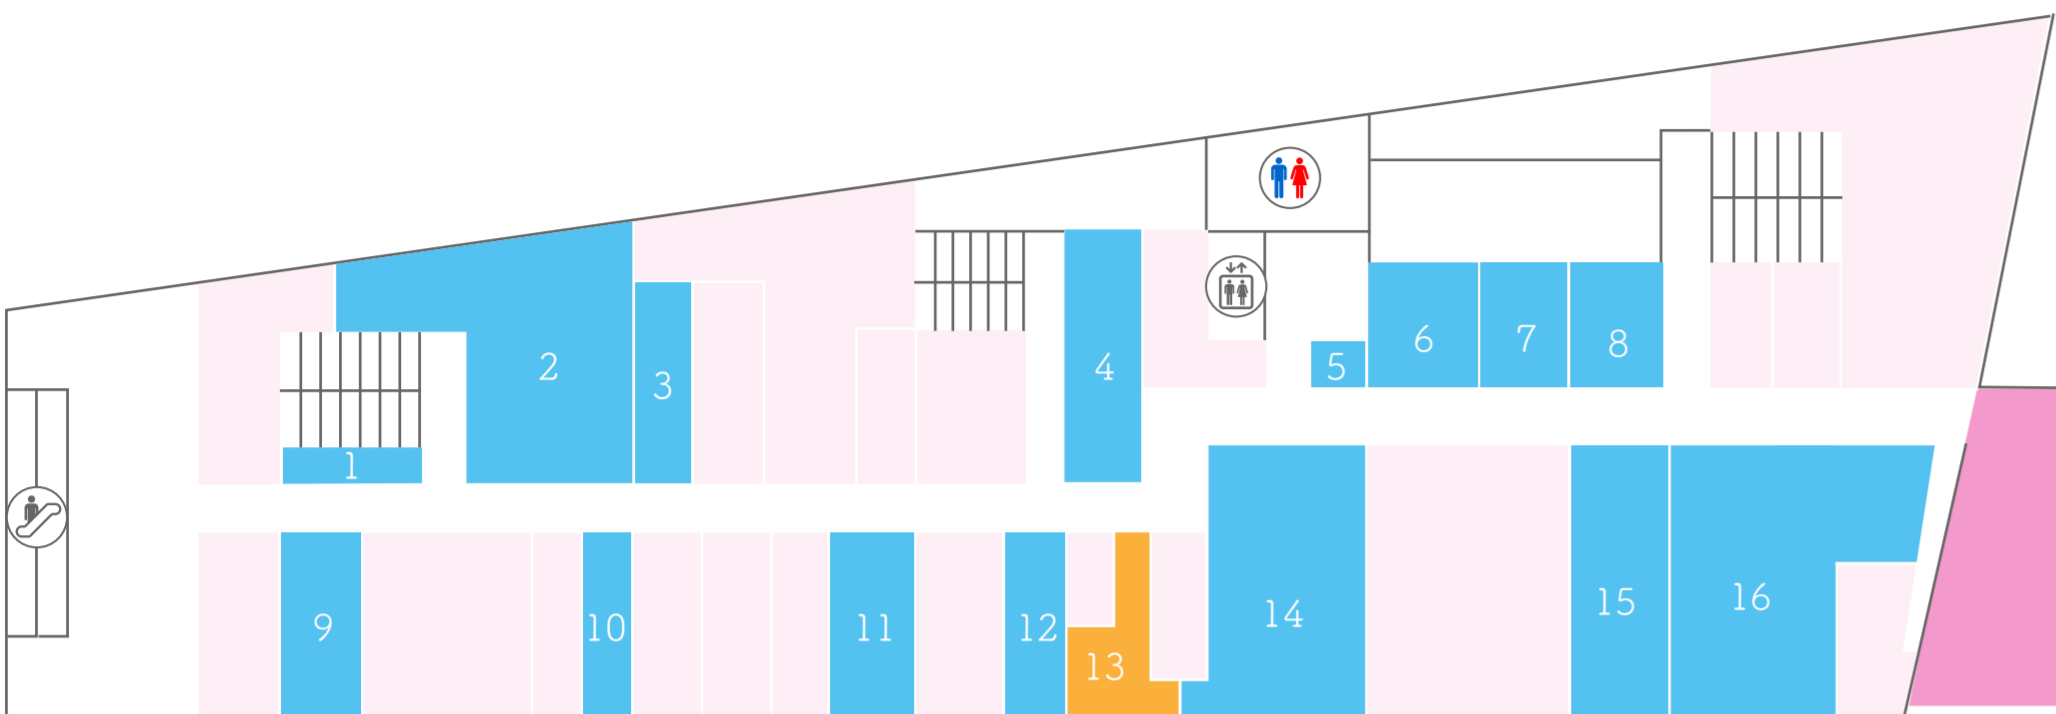

2F

- = 入店可能店舗
- = フォトスポット
- = 入店可能飲食店

PLAZA WEST

- 1 ベストコレクション - 雑貨 -
- 2 MS WORLD - ゲームセンター -
- 3 バンビーニ - Tシャツ -
- 4 アリス NET - PC ソフト -
- 5 ぽち - プラモデル -
- 6 ぽち - 鉄道模型
- 7 ぽち - フィギュア -
- 8 にくきゅう - ゲームセンター -
- 9 カードスクウェア - ゲームソフト -
- 10 カードカルト - ホビーショップ -
- 11 淡州堂 - 陶器 -
- 12 レンタルショーケース
コレクションズ - フィギュア -
- 13 ヴォイス - 喫茶 -
- 14 漫楽書店 - コミック・古書 -
- 15 にくきゅう2 - ゲームセンター -
- 16 イエローサブマリン - 模型玩具 -

CENTER PLAZA

- 17 ブックス・カルボ - 古書 -
- 18 タビ福 - 婦人雑貨 -
- 19 Dress Rosso - ダンス衣装 -
- 20 寺井放光堂 - 日本画材 -
- 21 Taka-Q - メンズ -
- 22 See You - リラクゼーション -
- 23 マリーハンサム - 婦人雑貨 -
- 24 らしんばん - サブカルチャー -

SAN PLAZA

- 25 千里眼 - 占い -
- 26 不二家 - レストラン -
- 27 ロベリア - レディース服 -
- 28 S.I.2.C - レディース服 -
- 29 ミルシェ - レディース服 -
- 30 northerly - ランジェリー -

あこすた @ あっせ

神戸さんのみや

開催日 8/27(日)

太陽の広場、神戸マルイ連絡橋

VIVRE連絡橋(連絡橋は撮影可能)