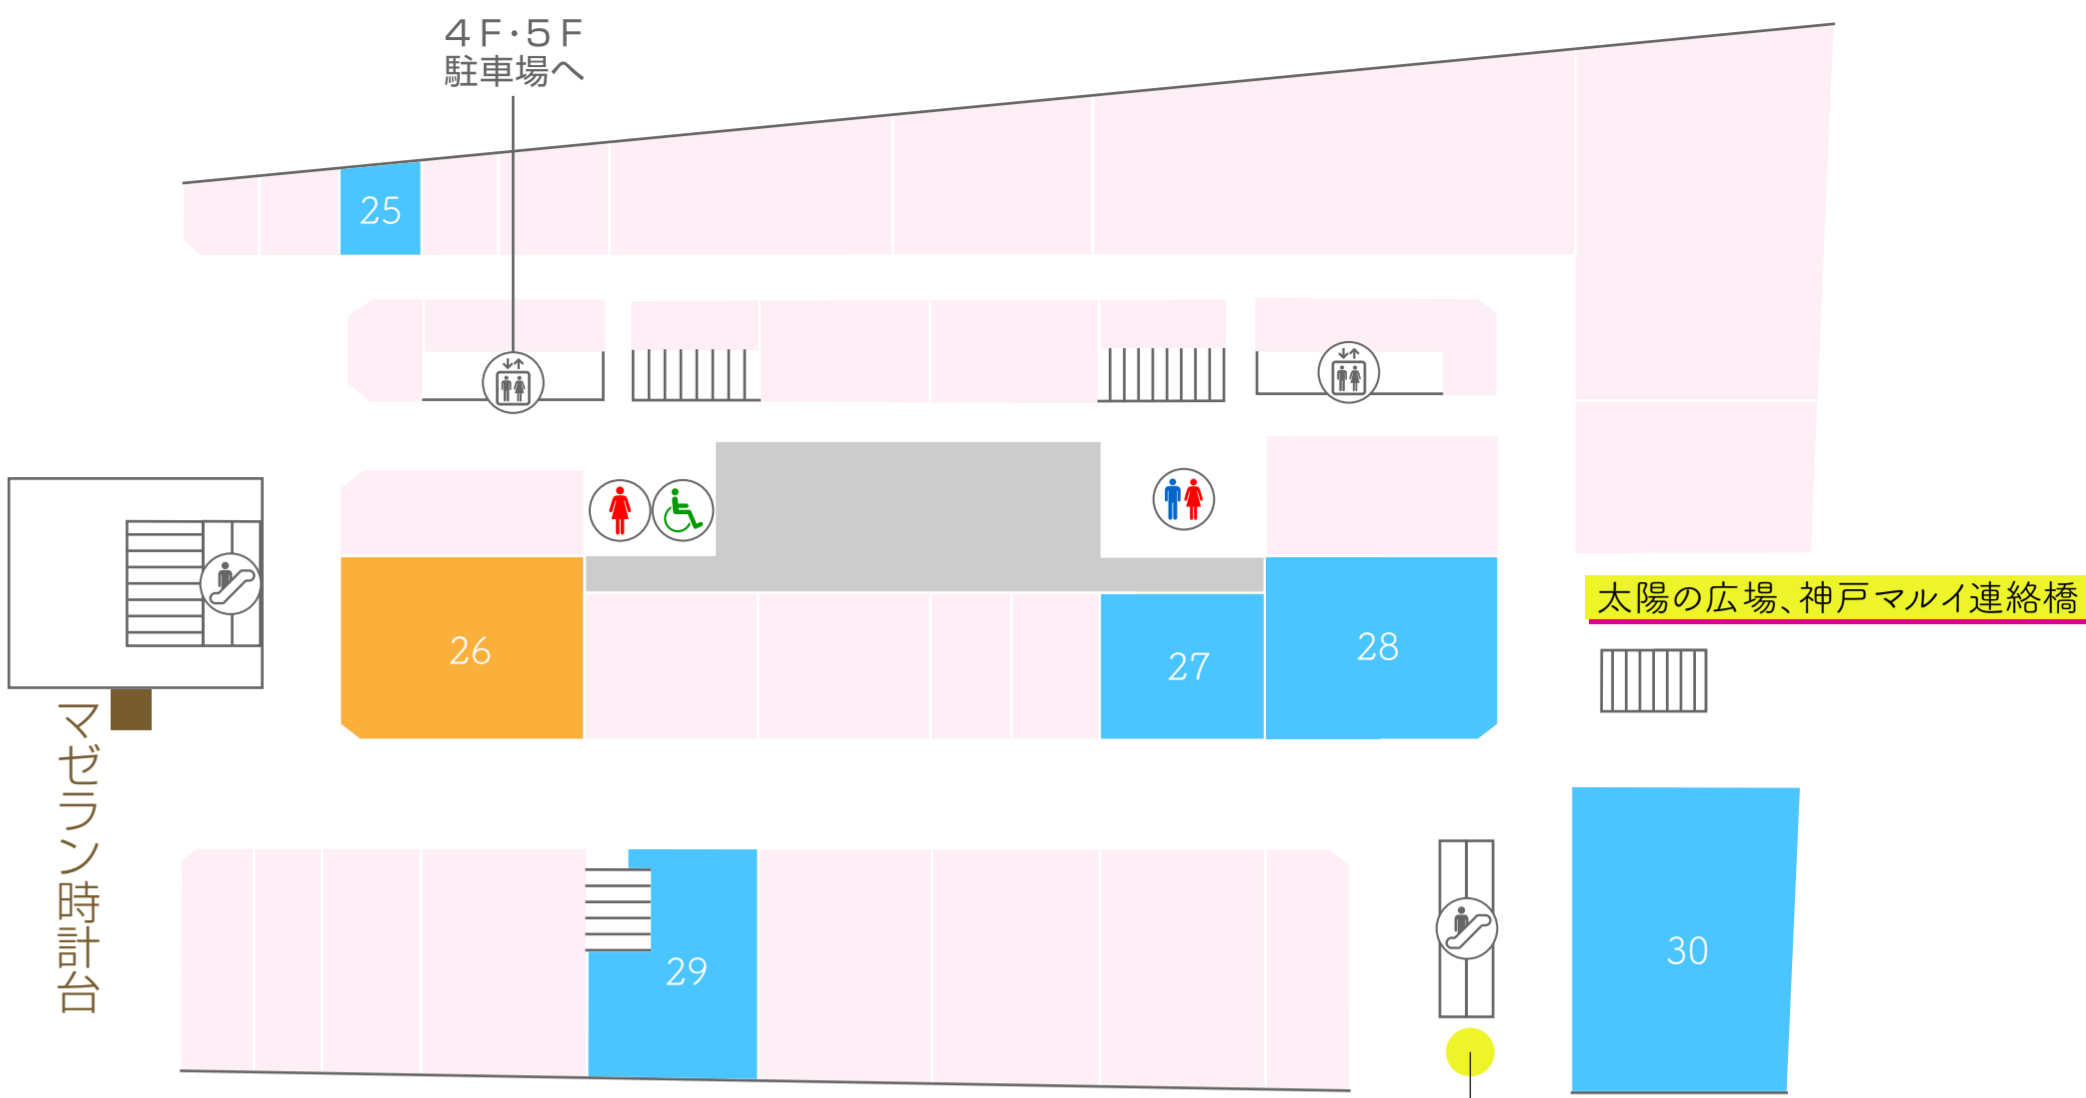

2F

- = 入店可能店舗
- = フォトスポット
- = 入店可能飲食店

PLAZA WEST

- 1 ベストコレクション - 雑貨 -
- 2 MS WORLD - ゲームセンター -
- 3 バンビーニ - Tシャツ -
- 4 アリス NET - PC ソフト -
- 5 ぽち - プラモデル -
- 6 ぽち - 鉄道模型
- 7 ぽち - フィギュア -
- 8 にくきゅう - ゲームセンター -
- 9 カードスクウェア - ゲームソフト -
- 10 カードカルト - ホビーショップ -
- 11 淡州堂 - 陶器 -
- 12 レンタルショーケース
コレクションズ - フィギュア -
- 13 ヴォイス - 喫茶 -
- 14 漫楽書店 - コミック・古書 -
- 15 にくきゅう2 - ゲームセンター -
- 16 イエローサブマリン - 模型玩具 -

CENTER PLAZA

- 17 ブックス・カルボ - 古書 -
- 18 タビ福 - 婦人雑貨 -
- 19 Dress Rosso - ダンス衣装 -
- 20 寺井放光堂 - 日本画材 -
- 21 Taka-Q - メンズ -
- 22 See You - リラクゼーション -
- 23 マリーハンサム - 婦人雑貨 -
- 24 らしんばん - サブカルチャー -

SAN PLAZA

- 25 千里眼 - 占い -
- 26 不二家 - レストラン -
- 27 ロベリア - レディース服 -
- 28 S.I.2.C - レディース服 -
- 29 ミルシェ - レディース服 -
- 30 northerly - ランジェリー -

あこすた @ あっせ

神戸さんのみや

開催日 8/27(日)

太陽の広場、神戸マルイ連絡橋

VIVRE連絡橋(連絡橋は撮影可能)