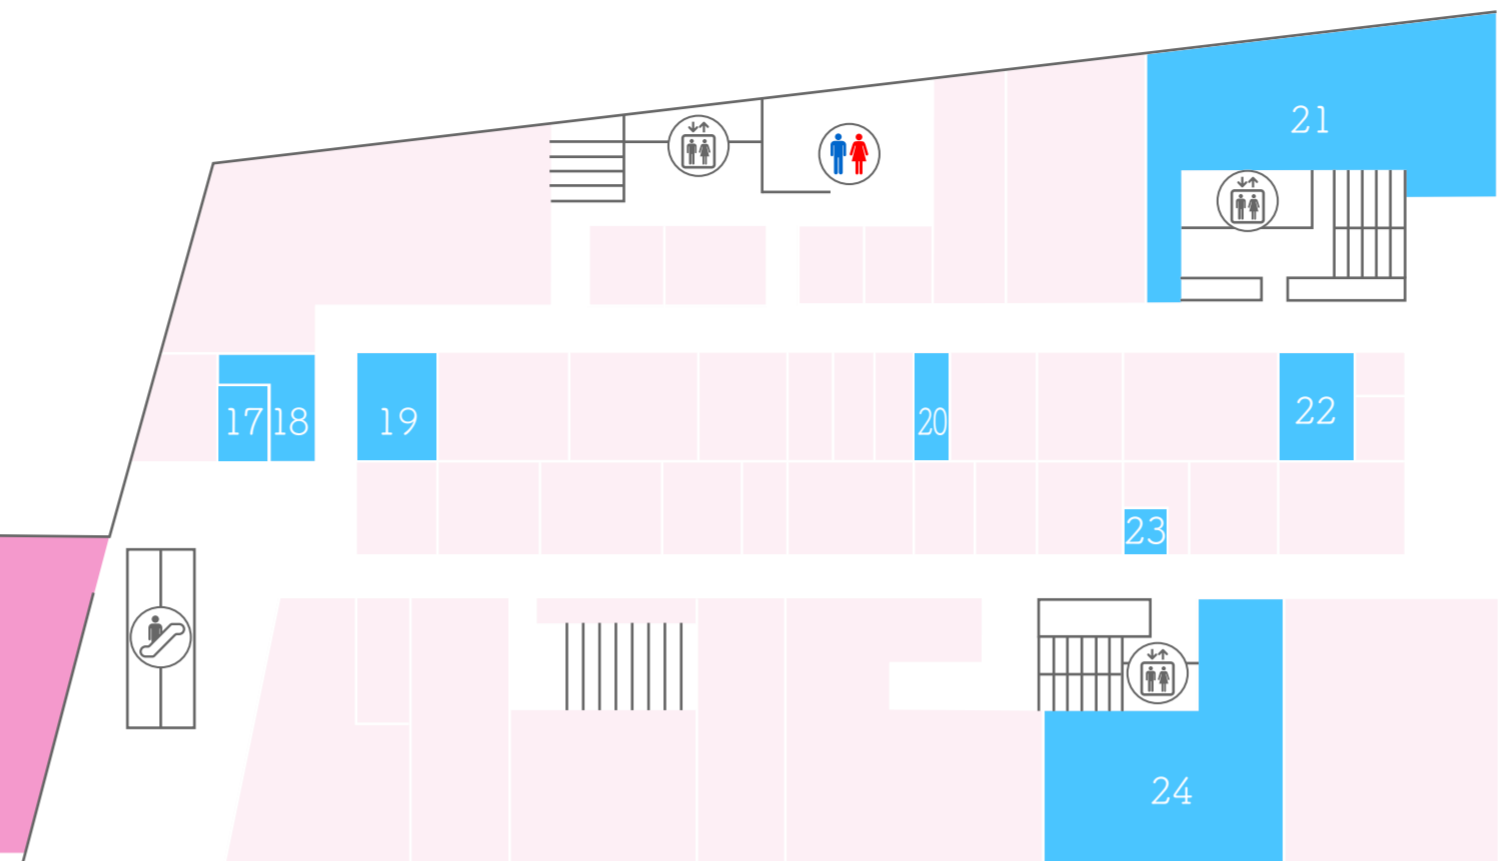

2F

- = 入店可能店舗
- = フォトスポット
- = 入店可能飲食店

PLAZA WEST

- 1 ベストコレクション - 雑貨 -
- 2 MS WORLD - ゲームセンター -
- 3 バンビーニ - Tシャツ -
- 4 アリス NET - PC ソフト -
- 5 ぽち - プラモデル -
- 6 ぽち - 鉄道模型
- 7 ぽち - フィギュア -
- 8 にくきゅう - ゲームセンター -
- 9 カードスクウェア - ゲームソフト -
- 10 カードカルト - ホビーショップ -
- 11 淡州堂 - 陶器 -
- 12 レンタルショーケース
コレクションズ - フィギュア -
- 13 ヴォイス - 喫茶 -
- 14 漫楽書店 - コミック・古書 -
- 15 にくきゅう2 - ゲームセンター -
- 16 イエローサブマリン - 模型玩具 -

CENTER PLAZA

- 17 ブックス・カルボ - 古書 -
- 18 タビ福 - 婦人雑貨 -
- 19 Dress Rosso - ダンス衣装 -
- 20 寺井放光堂 - 日本画材 -
- 21 Taka-Q - メンズ -
- 22 See You - リラクゼーション -
- 23 マリーハンサム - 婦人雑貨 -
- 24 らしんばん - サブカルチャー -

SAN PLAZA

- 25 千里眼 - 占い -
- 26 不二家 - レストラン -
- 27 ロベリア - レディース服 -
- 28 S.I.2.C - レディース服 -
- 29 ミルシェ - レディース服 -
- 30 northerly - ランジェリー -

あこすた @ あっせ

神戸さんのみや

開催日 8/27(日)

太陽の広場、神戸マルイ連絡橋

VIVRE連絡橋(連絡橋は撮影可能)