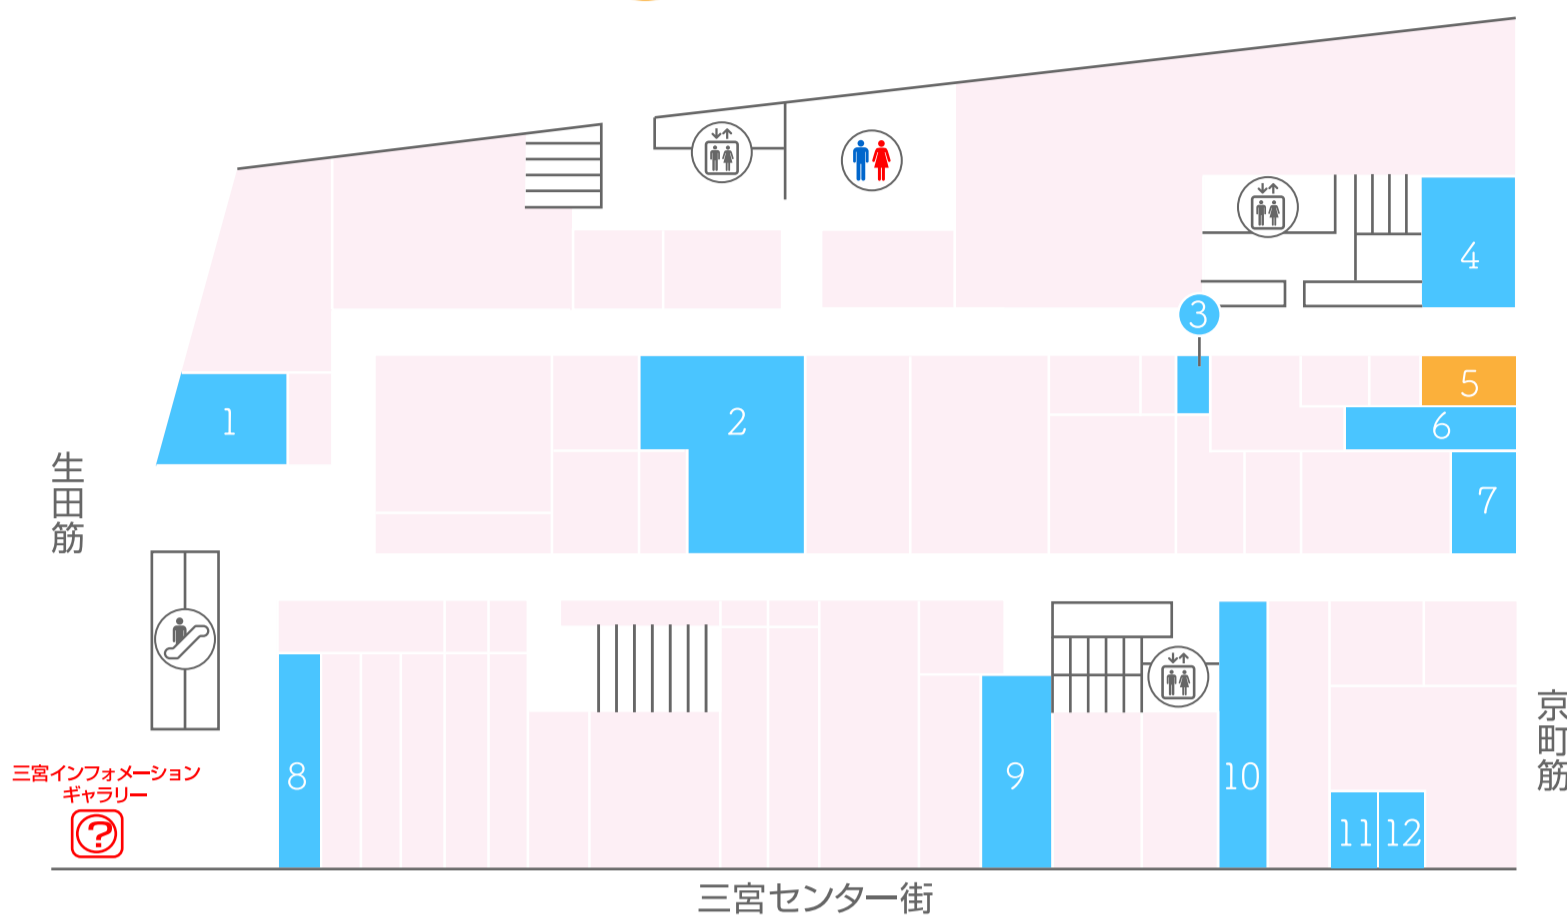

1F

- = 入店可能店舗
- = フォトスポット
- = 入店可能飲食店

CENTER PLAZA

- 1 atelier はるか - ヘアセット・メイク -
- 2 ビジョンメガネ - 眼鏡 -
- 3 刻文堂 - はんこ -
- 4 ビッグボーン - 靴 -
- 5 モンロワールドチョコレート - 洋菓子 -
- 6 Naporis - ピザ・カフェ -
- 7 パラダイス・ピクニック - レディースセレクトショップ -
- 8 jam jam - バッグ -
- 9 Alsiel - 雑貨 -
- 10 ロクシタン - 化粧品 -
- 11 コポ - 靴下 -
- 12 BLESS - シルバーアクセサリ -

開催日 **8/27(日)**

※センタープラザ西館1Fは通行不可