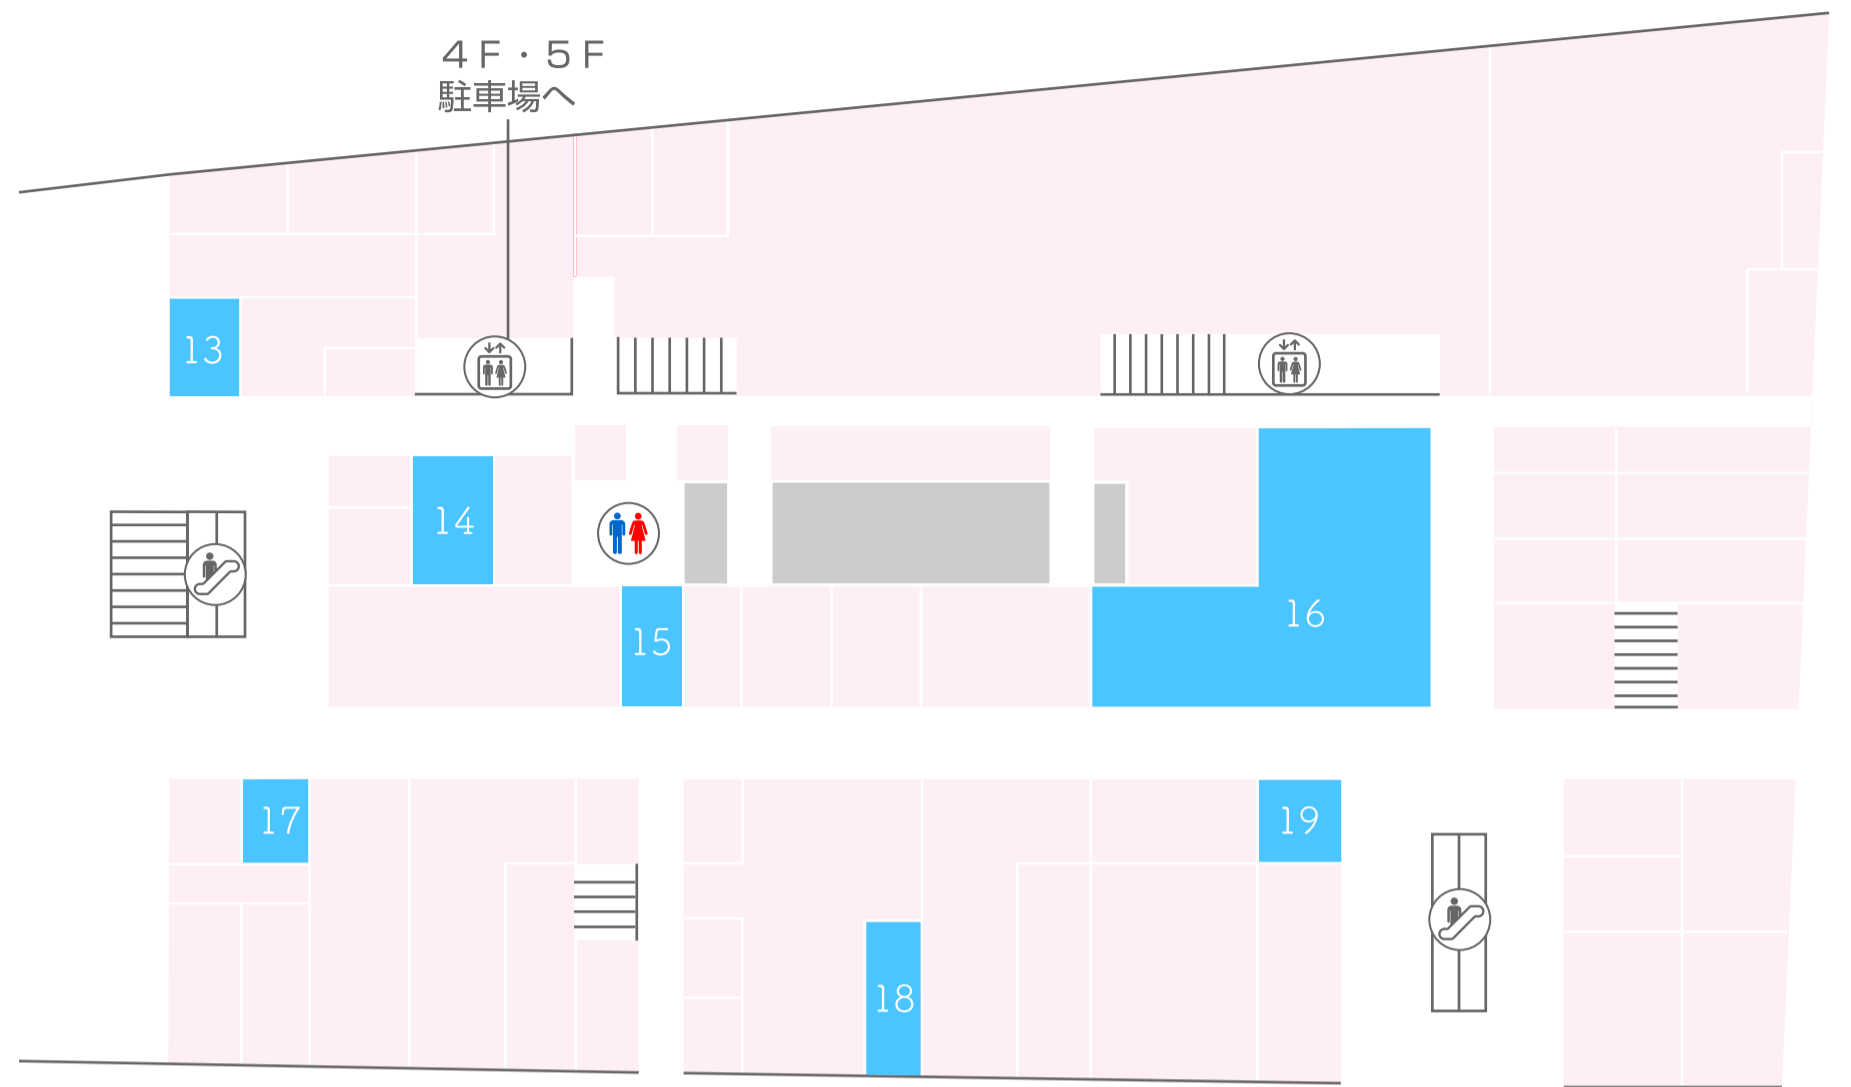

1F

- = 入店可能店舗
- = フォトスポット
- = 入店可能飲食店

CENTER PLAZA

- 1 atelier はるか - ヘアセット・メイク -
- 2 ビジョンメガネ - 眼鏡 -
- 3 刻文堂 - はんこ -
- 4 ビッグボーン - 靴 -
- 5 モンロワールドチョコレート - 洋菓子 -
- 6 Naporis - ピザ・カフェ -
- 7 パラダイス・ピクニック - レディースセレクトショップ -
- 8 jam jam - バッグ -
- 9 Alsiel - 雑貨 -
- 10 ロクシタン - 化粧品 -
- 11 コポ - 靴下 -
- 12 BLESS - シルバーアクセサリ -

開催日 **8/27(日)**

※センタープラザ西館1Fは通行不可