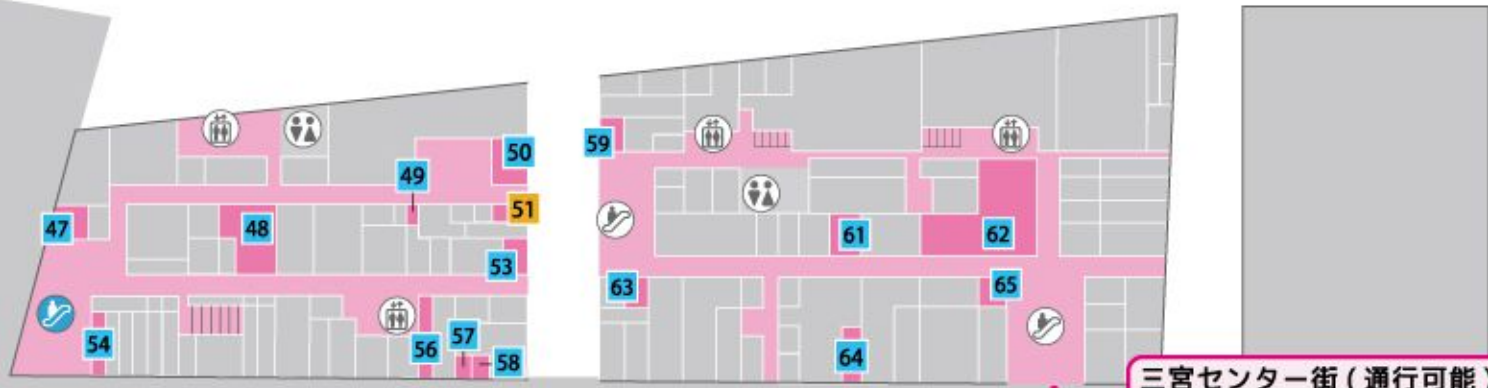

1F

三宮 OPA

B1F

47	atelier haruka	ヘアセット・メイク
48	ビジョンメガネ	眼鏡
49	刻文堂	はんこ
50	ビッグ・ボーン	靴
51	モノワールド三宮店	洋菓子
53	パラダイス・ピクニック	レディースセレクトショップ
54	jam jam	バッグ
56	ロクシタン	化粧品
57	コボ	靴下
58	BLESS	シルバークセサリー
59	広島屋	不動産
61	買取コレクション	ランド品買取
62	ドコモショップ三宮さんプラザ店	携帯電話
63	メガネのモリカワ	眼鏡
64	カリカチュアジャパン	似顔絵
65	ジュエリーアリア	ブランド・貴金属
66	グリル金プラ	洋食
67	神戸牛29	ハンバーグ
69	丸亀	うどん・そば
70	どん底	喫茶
71	ぼんてん	餃子
72	鳴門庵	うどん・そば
73	まめだ	おでん
74	神戸牛専門店 吉祥三宮店	洋食
75	Lin	天然石
76	本くるくる	沖縄料理

※イベント参加中の飲酒は禁止です。

三宮OPA 4F スワローテイル ※新規ご入会も可

アコスタ 当日もちろんOK! 1/24(金)~26(日)限定! ポイントカード Wポイントプレゼント!

生田神社への行き方はP.2-P.3をご確認ください。

マップの見方

- …撮影可能エリア
カメラ機材(三脚・ストロボ・ライトスタンドなど)を利用して撮影可能
- …スナップショットエリア
手持ちでのカメラ撮影可能、機材類は一切使用不可
入店可能店舗・飲食店でもスナップショットが可能