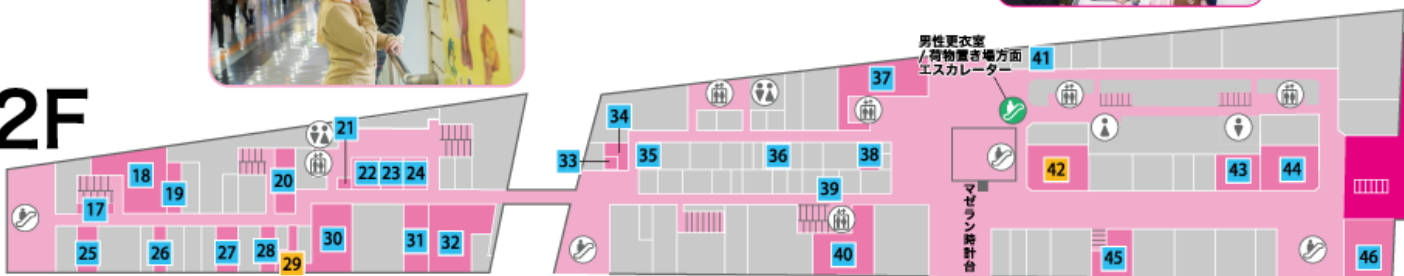

## マップの見方

…撮影可能エリア

カメラ機材（三脚・ストロボ・ライトスタンドなど）を利用して撮影可能

…スナップショットエリア

手持ちでのカメラ撮影可能、機材類は一切使用不可  
入店可能店舗・飲食店でもスナップショットが可能です

…入店可能店舗

…飲食店

3F

3F タイトーフステーション

渡り廊下

鏡の広場

マルイ連絡通路

2F

ビブレ連絡通路

三宮ビブレ

掲載店舗以外へは入店できません。

当日の状況により予告なく予定が変更になる可能性があります。ご了承ください。

更衣室利用時間 11:00~19:00

終了間際は混雑しますので、お早めのお着替えにご協力ください。

1	とらのあな	コミック
2	ヴィクトリア	ダンス衣装
3	タイトーフステーション	ゲームセンター
4	三宮センタープラザ献血ルーム	
5	フィックス	不動産
6	フォルツァ	モデルカー
7	ドラゴンスター	トレーディングカード
8	トレカパーク三宮店	トレーディングカード
9	ゲーマーズ	コミック・CD・DVD
10	ドスパラ	パソコン
11	ボディサプライズ	整体サロン
12	シモジマ	梱包事務用品
13	アニメイト三宮	コミック・キャラクター
14	おじゃま館	TVゲーム
15	菊京屋	呉服
16	モノバックス神戸店	携帯買取