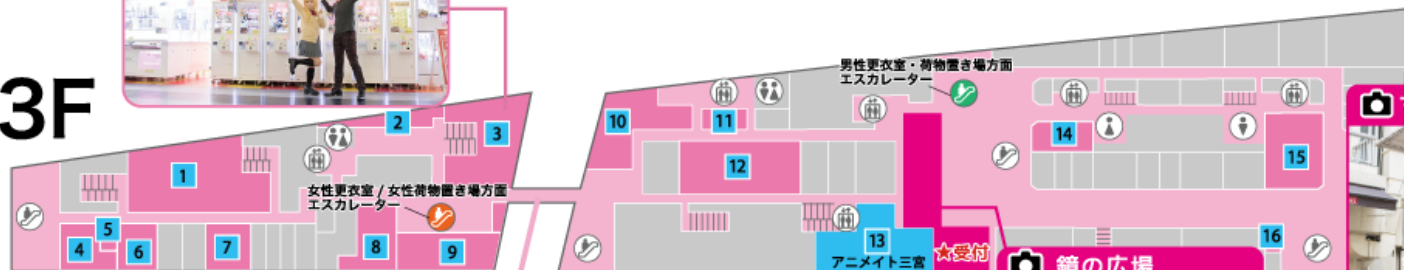

# さんセンタープラザマップ

## マップの見方

…撮影可能エリア

カメラ機材（三脚・ストロボ・ライトスタンドなど）を利用して撮影可能

…スナップショットエリア

手持ちでのカメラ撮影可能、機材類は一切使用不可  
入店可能店舗・飲食店でもスナップショットが可能です

…入店可能店舗

…飲食店

3F

3F タイトーフステーション

渡り廊下

鏡の広場

マルイ連絡通路

2F

ビブレ連絡通路

三宮ビブレ

掲載店舗以外へは入店できません。

当日の状況により予告なく予定が変更になる可能性があります。ご了承ください。

更衣室利用時間 11:00~19:00

終了間際は混雑しますので、お早めのお着替えにご協力ください。

1	とらのあな	コミック
2	ヴィクトリア	ダンス衣装
3	タイトーフステーション	ゲームセンター
4	三宮センタープラザ献血ルーム	
5	フィックス	不動産
6	フォルツァ	モデルカー
7	ドラゴンスター	トレーディングカード
8	トレカパーク三宮店	トレーディングカード
9	ゲーマーズ	コミック・CD・DVD
10	ドスパラ	パソコン
11	ボディサプライズ	整体サロン
12	シモジマ	梱包事務用品
13	アニメイト三宮	コミック・キャラクター
14	おじゃま館	TVゲーム
15	菊京屋	呉服
16	モノバックス神戸店	携帯買取