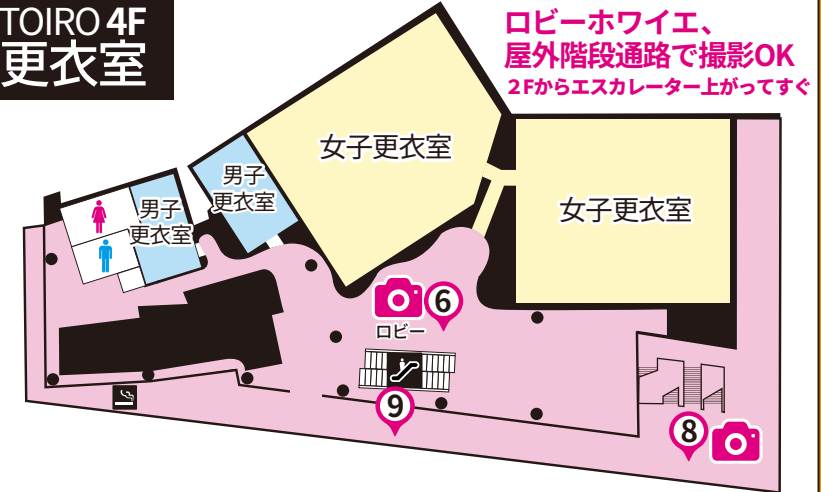

# さいたまエリアMAP

## ロケーション

## TOIRO 4F 更衣室

## けやきひろば1F

けやきひろば  
レストラン&ショップ  
KEYAKI HIROBA RESTAURANTS & SHOPS

3~20まで入店可能

※着替えやメイクは  
更衣室でお願いします  
※大型機材を使用した  
撮影はご遠慮下さい

撮影可能エリア 📷 通行不可エリア ■ 移動可能エリア ……

更衣室利用時間 12:00~20:00 撮影 12:00~19:00  
 ※さいたまスーパーアリーナのアリーナ内での撮影は出来ません。  
 ※当日の状況により予告なく予定が変更になる可能性があります。ご了承ください。