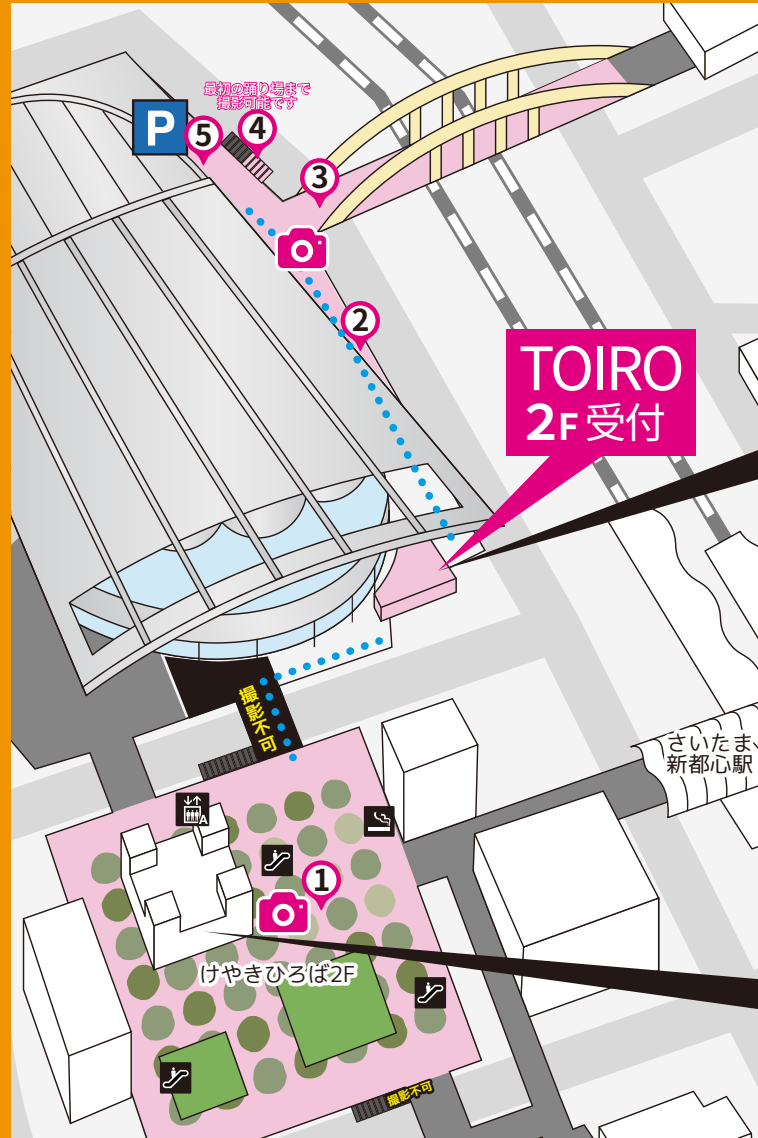

# さいたまエリアMAP

## ロケーション

## けやきひろば1F

けやきひろば  
レストラン&ショップ  
KEYAKI HIROBA RESTAURANTS & SHOPS

3~20まで入店可能

※着替えやメイクは  
更衣室でお願いします  
※大型機材を使用した  
撮影はご遠慮下さい

撮影可能エリア 📷 通行不可エリア ■ 移動可能エリア ……

更衣室利用時間 12:00~20:00 撮影 12:00~19:00  
 ※さいたまスーパーアリーナのアリーナ内での撮影は出来ません。  
 ※当日の状況により予告なく予定が変更になる可能性があります。ご了承ください。