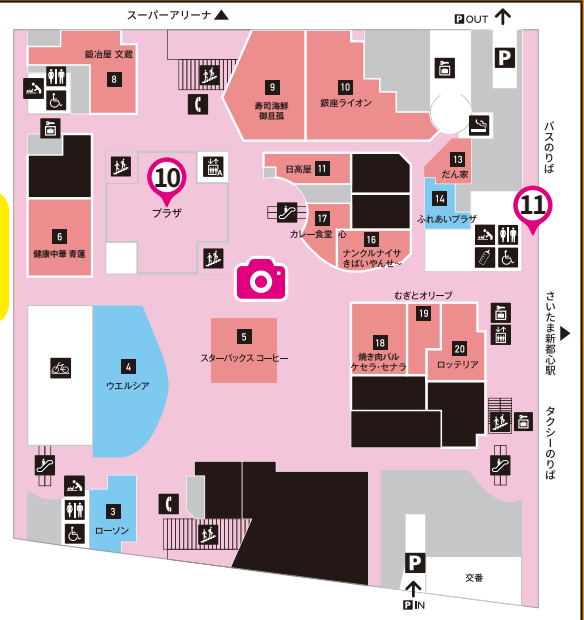

# さいたまエリアMAP

## ロケーション

## TOIRO 4F 更衣室

## けやきひろば1F

けやきひろば  
レストラン&ショップ  
KEYAKI HIROBA RESTAURANTS & SHOPS

3~20まで入店可能

※着替えやメイクは  
更衣室でお願いします  
※大型機材を使用した  
撮影はご遠慮下さい

撮影可能エリア 📷 通行不可エリア ■ 移動可能エリア ……

更衣室利用時間 12:00~20:00 撮影 12:00~19:00  
 ※さいたまスーパーアリーナのアリーナ内での撮影は出来ません。  
 ※当日の状況により予告なく予定が変更になる可能性があります。ご了承ください。