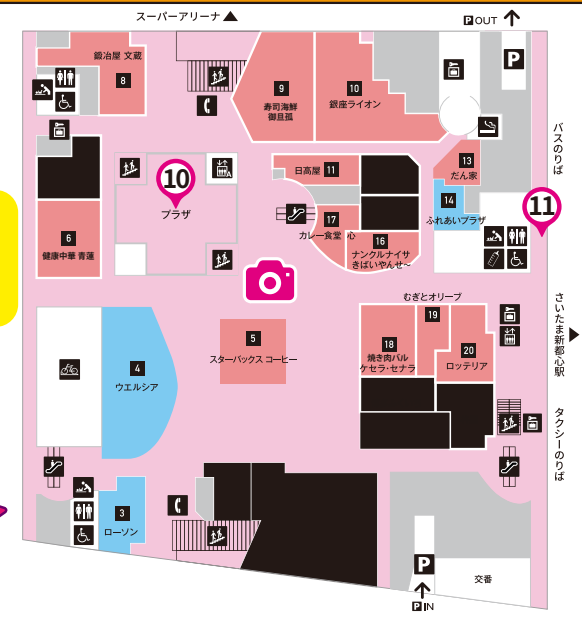

さいたまエリアMAP

ロケーション

TOIRO 4F 更衣室

けやきひろば1F

3~20まで入店可能

※着替えやメイクは
更衣室でお願いします
※大型機材を使用した
撮影はご遠慮下さい

撮影可能エリア

通行不可エリア

移動可能エリア

更衣室利用時間 12:00~20:00 撮影 12:00~19:00

※さいたまスーパーアリーナのアリーナ内での撮影は出来ません。
※当日の状況により予告なく予定が変更になる可能性があります。ご了承ください。