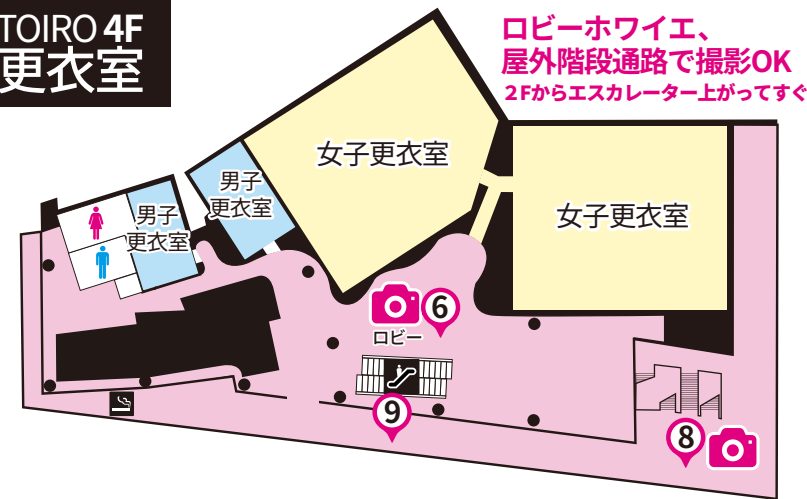

さいたまエリアMAP

ロケーション

TOIRO 4F 更衣室

けやきひろば1F

3~20まで入店可能

※着替えやメイクは
更衣室でお願いします
※大型機材を使用した
撮影はご遠慮下さい

撮影可能エリア

通行不可エリア

移動可能エリア

更衣室利用時間 12:00~20:00 撮影 12:00~19:00

※さいたまスーパーアリーナのアリーナ内での撮影は出来ません。
※当日の状況により予告なく予定が変更になる可能性があります。ご了承ください。