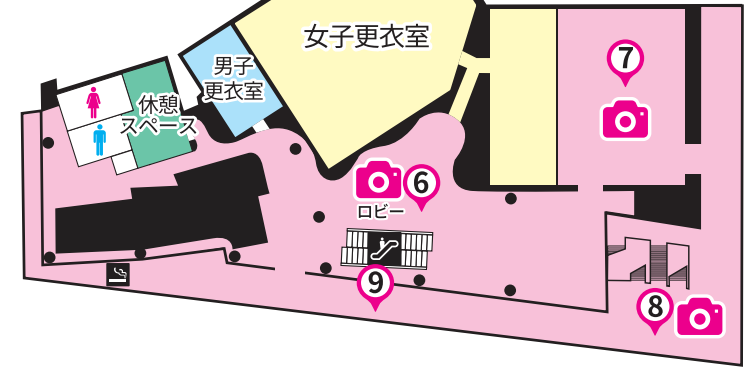

# ロケーション

## TOIRO 4F 更衣室

ロビーホワイエ、  
屋外階段通路で撮影OK  
2Fからエスカレーター上がってすぐ

## けやきひろば 1F

けやきひろば  
レストラン&ショップ  
KEYAKI HIROBA RESTAURANTS & SHOPS

2~23まで入店可能

※着替えやメイクは  
更衣室でお願いします  
※大型機材を使用した  
撮影はご遠慮下さい

撮影可能エリア 通行不可エリア 移動可能エリア.....

更衣室利用時間 12:00~20:00 撮影 12:00~19:00  
 ※さいたまスーパーアリーナのアリーナ内での撮影は出来ません。  
 ※当日の状況により予告なく予定が変更になる可能性があります。ご了承ください。