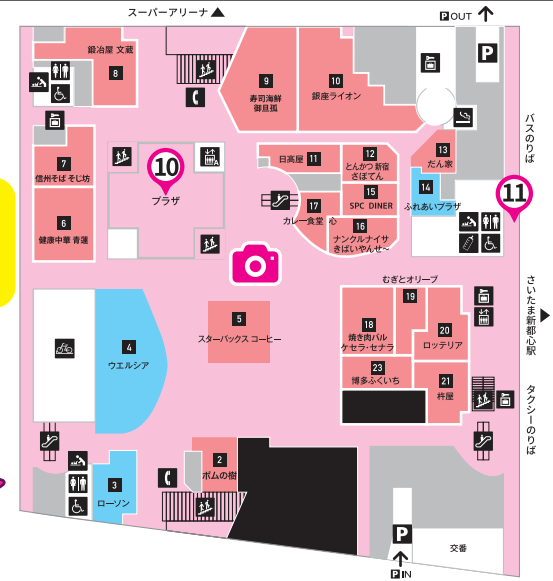

# ロケーション

## TOIRO 4F 更衣室

ロビーホワイエ、  
屋外階段通路で撮影OK  
2Fからエスカレーター上がってすぐ

## けやきひろば 1F

けやきひろば  
レストラン&ショップ  
KEYAKI HIROBA RESTAURANTS & SHOPS

2~23まで入店可能

※着替えやメイクは  
更衣室でお願いします  
※大型機材を使用した  
撮影はご遠慮下さい

撮影可能エリア 通行不可エリア 移動可能エリア.....

更衣室利用時間 12:00~20:00 撮影 12:00~19:00  
 ※さいたまスーパーアリーナのアリーナ内での撮影は出来ません。  
 ※当日の状況により予告なく予定が変更になる可能性があります。ご了承ください。