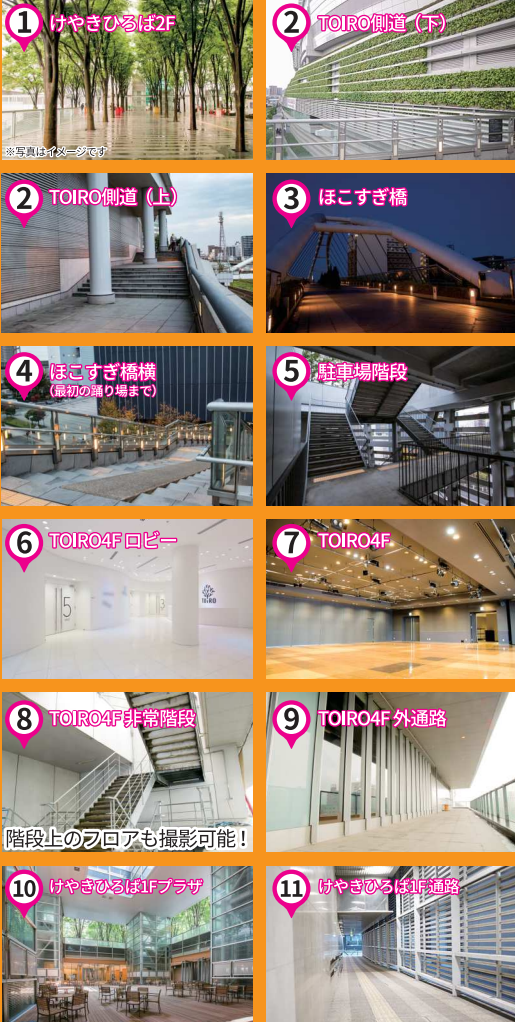

# ロケーション

## TOIRO 4F 更衣室

ロビーホワイエ、  
屋外階段通路で撮影OK  
2Fからエスカレーター上がってすぐ

## けやきひろば 1F

けやきひろば  
レストラン&ショップ  
KEYAKI HIROBA RESTAURANTS & SHOPS

2~23まで入店可能

※着替えやメイクは  
更衣室でお願いします  
※大型機材を使用した  
撮影はご遠慮下さい

撮影可能エリア 通行不可エリア 移動可能エリア.....

更衣室利用時間 12:00~20:00 撮影 12:00~19:00  
 ※さいたまスーパーアリーナのアリーナ内での撮影は出来ません。  
 ※当日の状況により予告なく予定が変更になる可能性があります。ご了承ください。