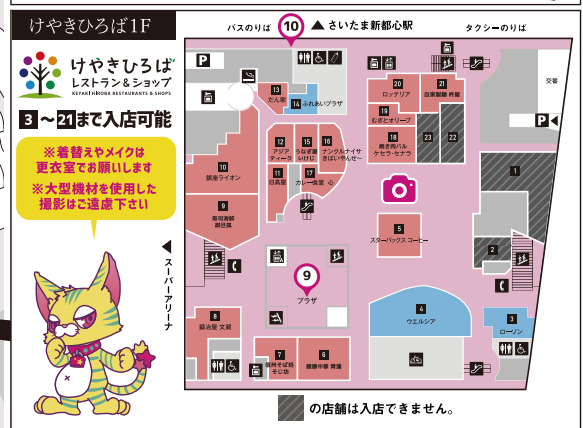

さいたまエリアMAP

ロケーション

撮影可能エリア 通行不可エリア 移動可能エリア.....

※さいたまスーパーアリーナのアリーナ内での撮影は出来ません。
※当日の状況により予告なく予定が変更になる可能性があります。ご了承ください。