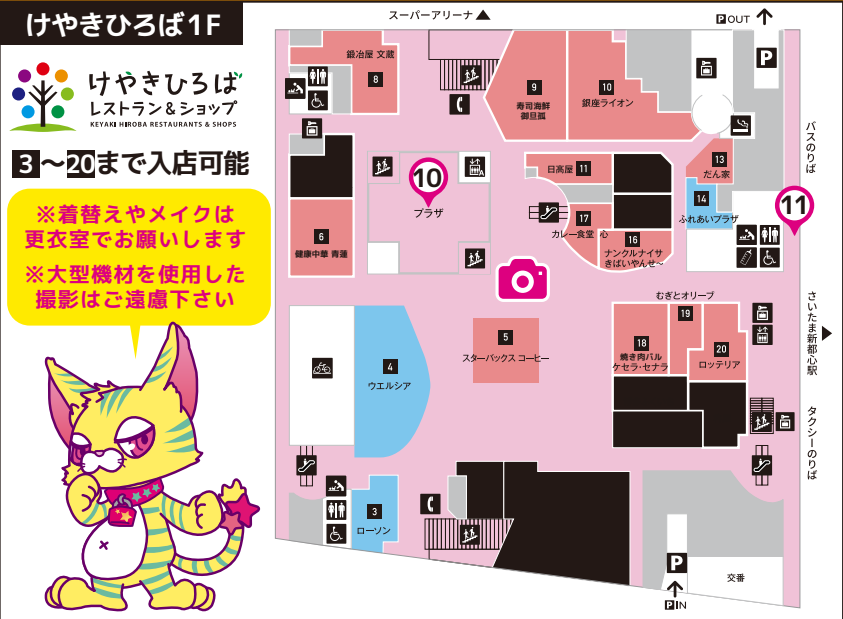

ロケーション

撮影可能エリア 通行不可エリア 移動可能エリア.....

更衣室利用時間 12:00~20:00 撮影 12:00~19:00

※さいたまスーパーアリーナのアリーナ内での撮影は出来ません。
 ※当日の状況により予告なく予定が変更になる可能性があります。ご了承ください。