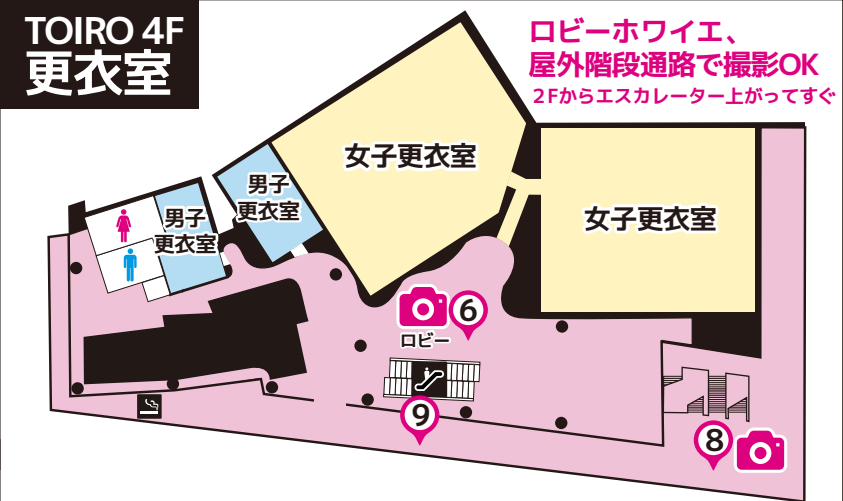

ロケーション

撮影可能エリア 通行不可エリア 移動可能エリア.....

更衣室利用時間 12:00~20:00 撮影 12:00~19:00

※さいたまスーパーアリーナのアリーナ内での撮影は出来ません。
 ※当日の状況により予告なく予定が変更になる可能性があります。ご了承ください。