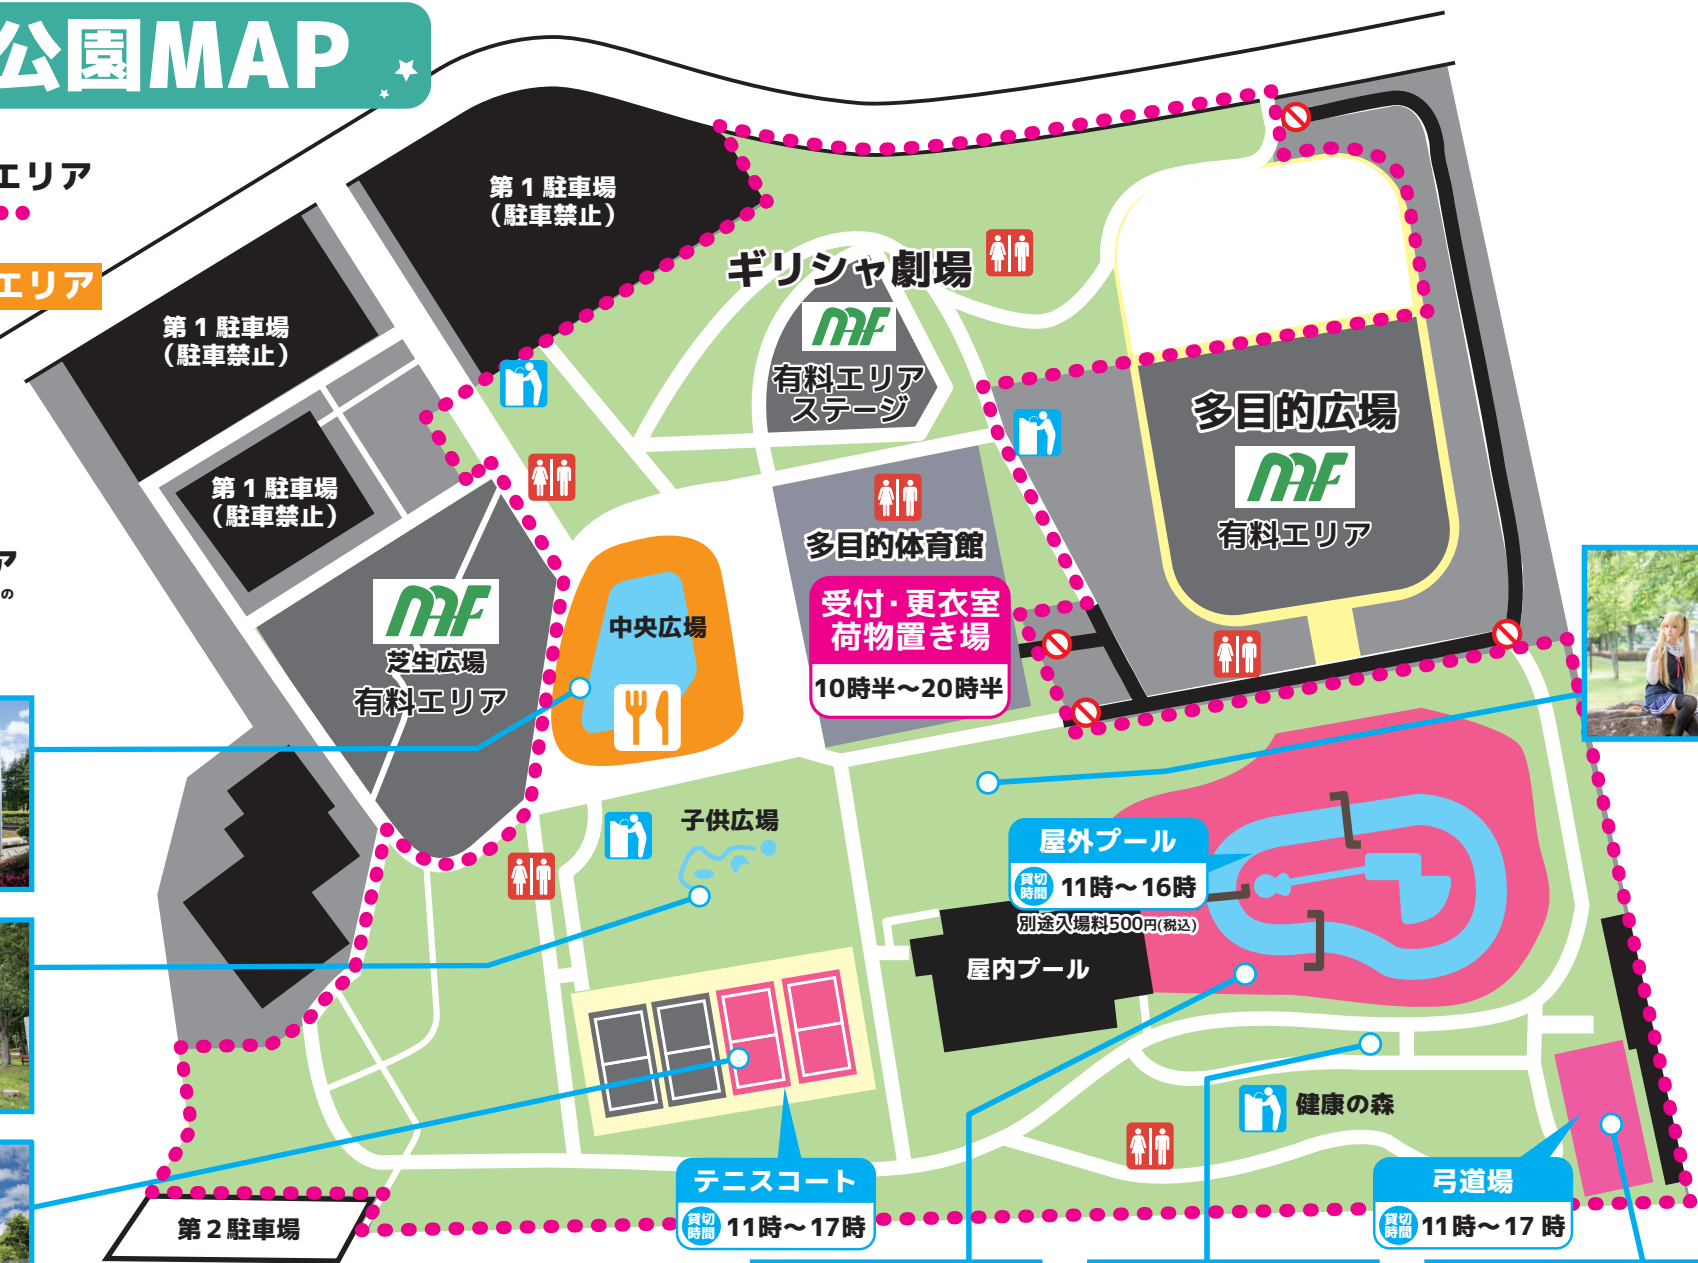

★ 駒場公園MAP ★

-  撮影可能エリア
-  飲食可能エリア
-  トイレ
-  給水所
-  **有料エリア**
ナガノアニエラフェスタのチケットが必要です

※流れるプールは機械の故障により水質が濁った状態です。ご不便をおかけしますが、予めご了承ください。