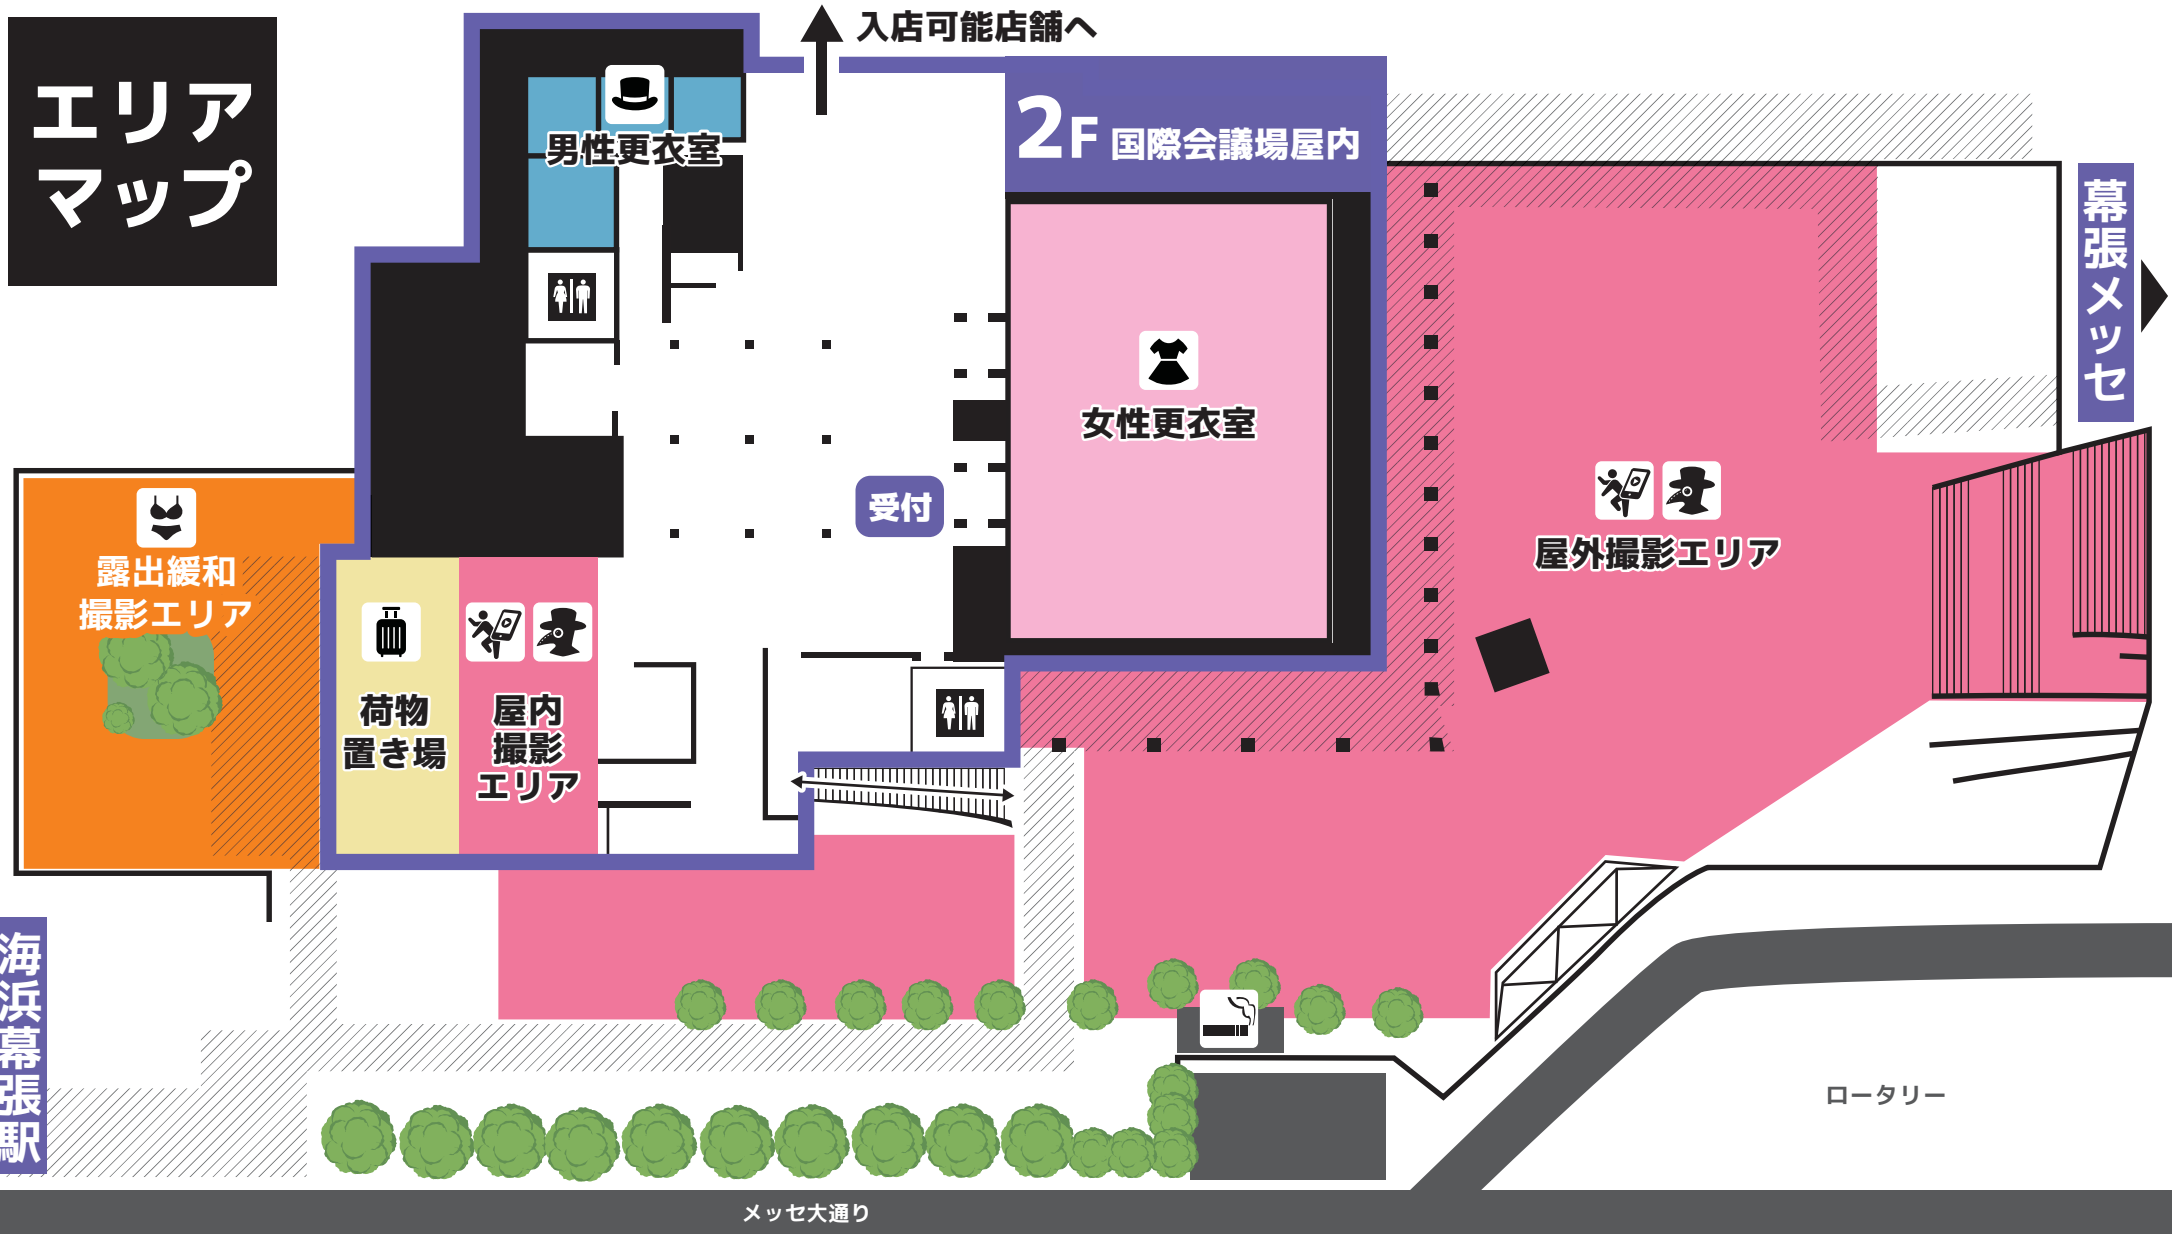

# エリア マップ

撮影可能エリア

露出緩和撮影エリア

雨天時は利用不可

ダンスOK

かぶりもの  
着ぐるみOK

露出制限緩和