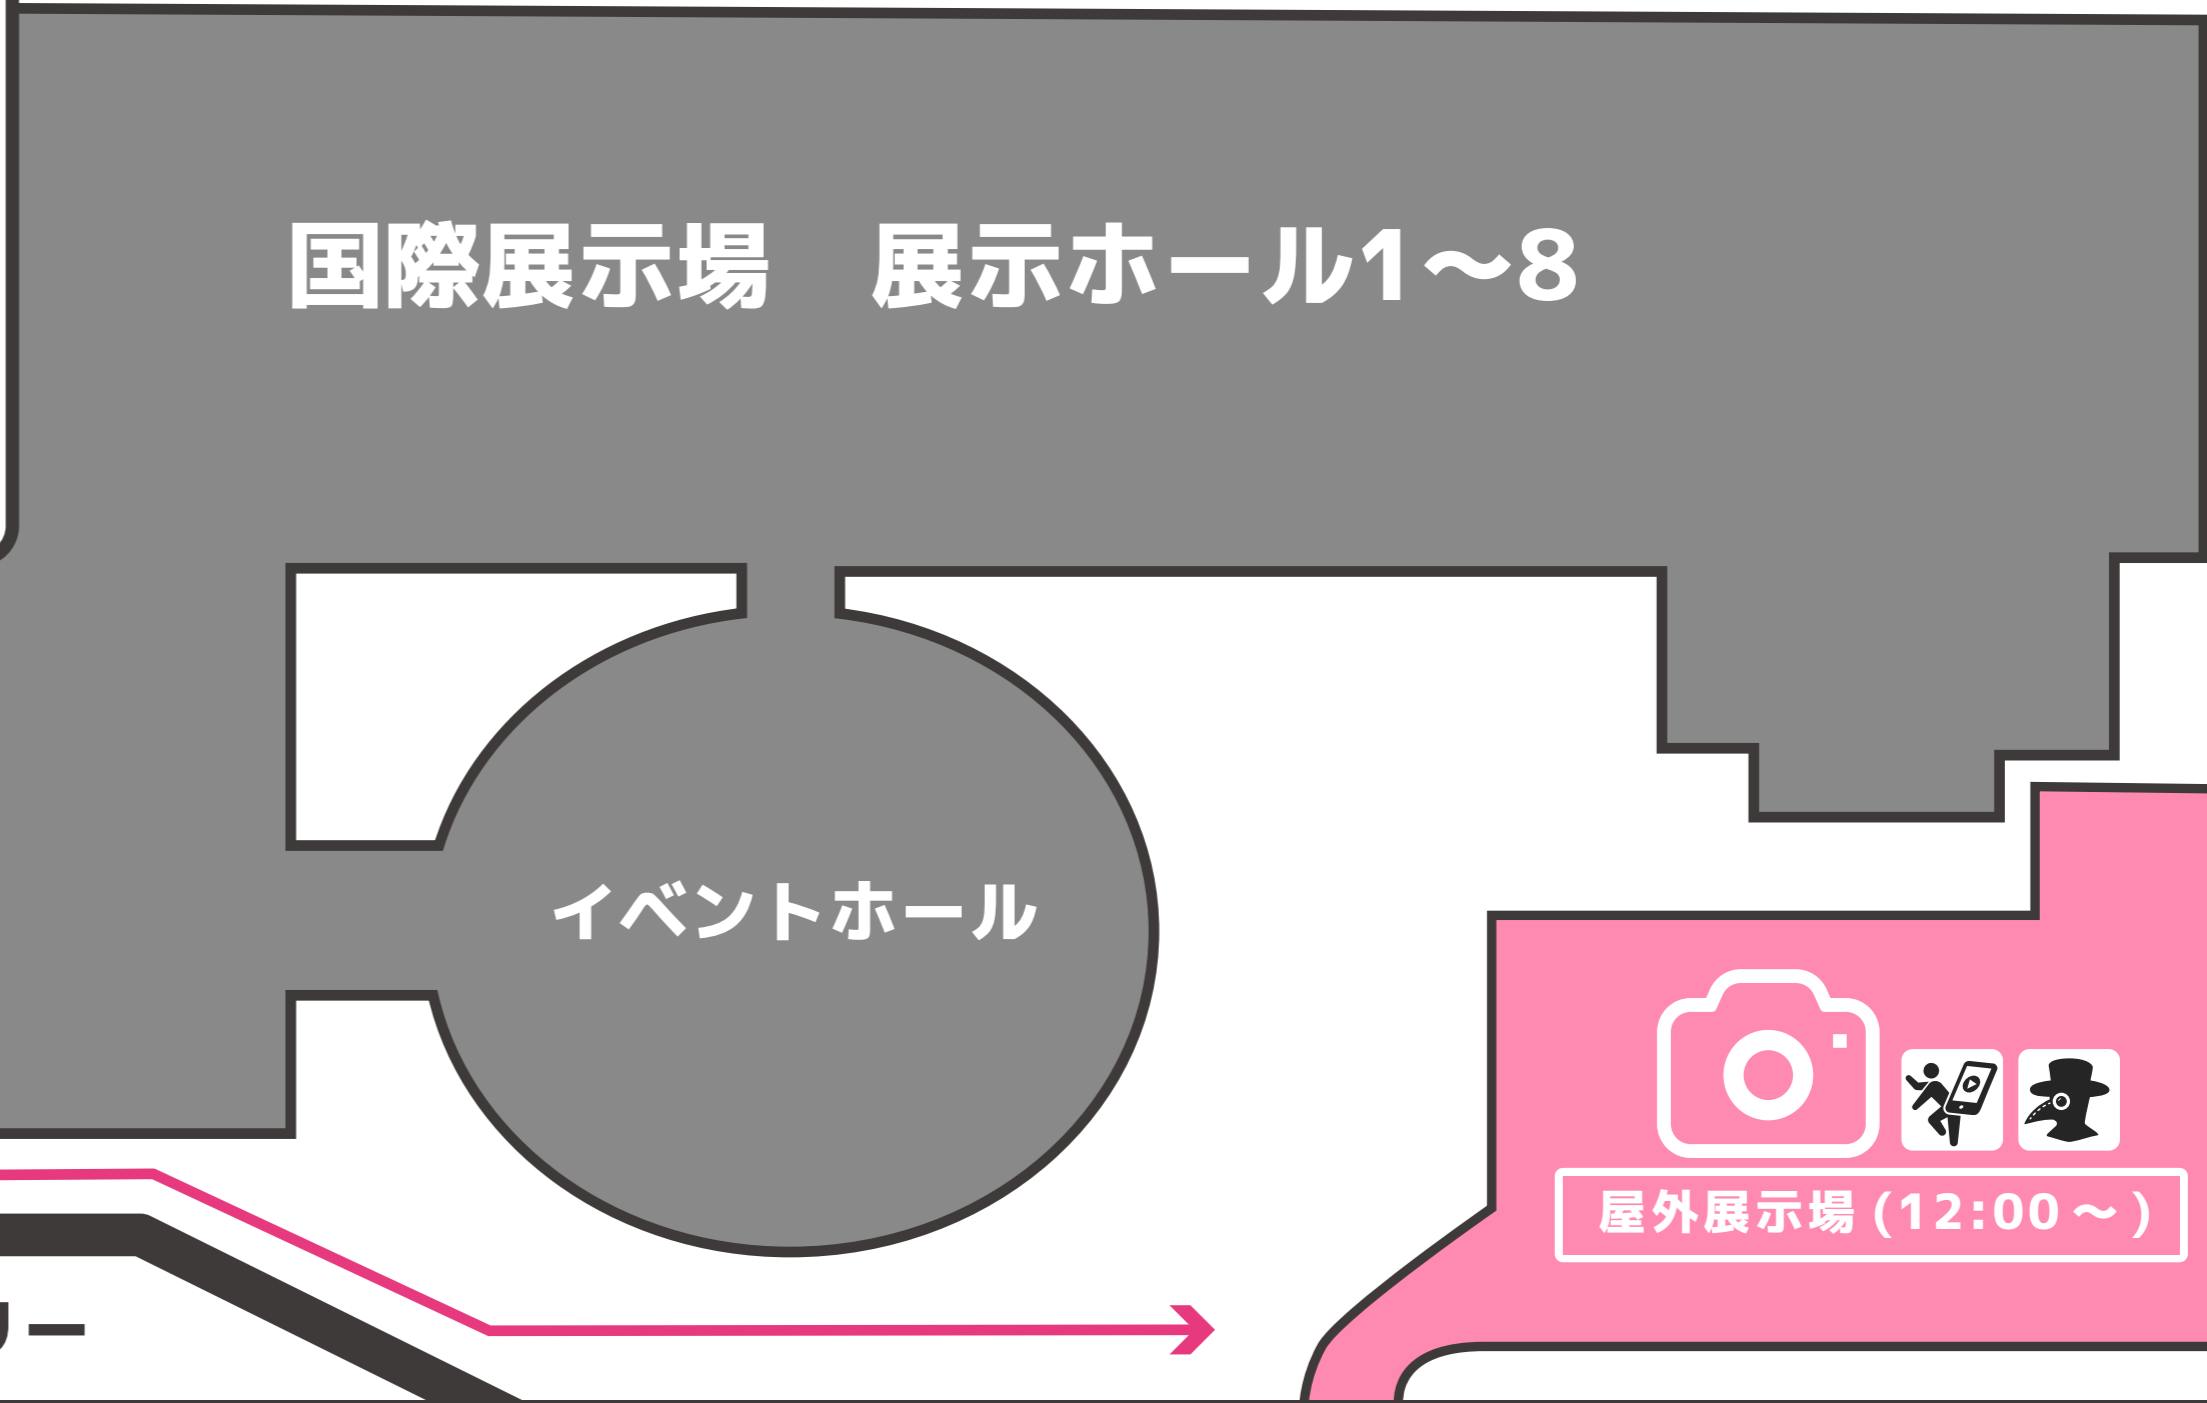

■ 撮影可能エリア

ダンスOK

かぶりもの・着ぐるみOK

露出制限緩和

国際展示場 展示ホール1~8

イベントホール

屋外展示場 (12:00 ~)

ロータリー

海浜幕張駅

受付

場所：国際会議場