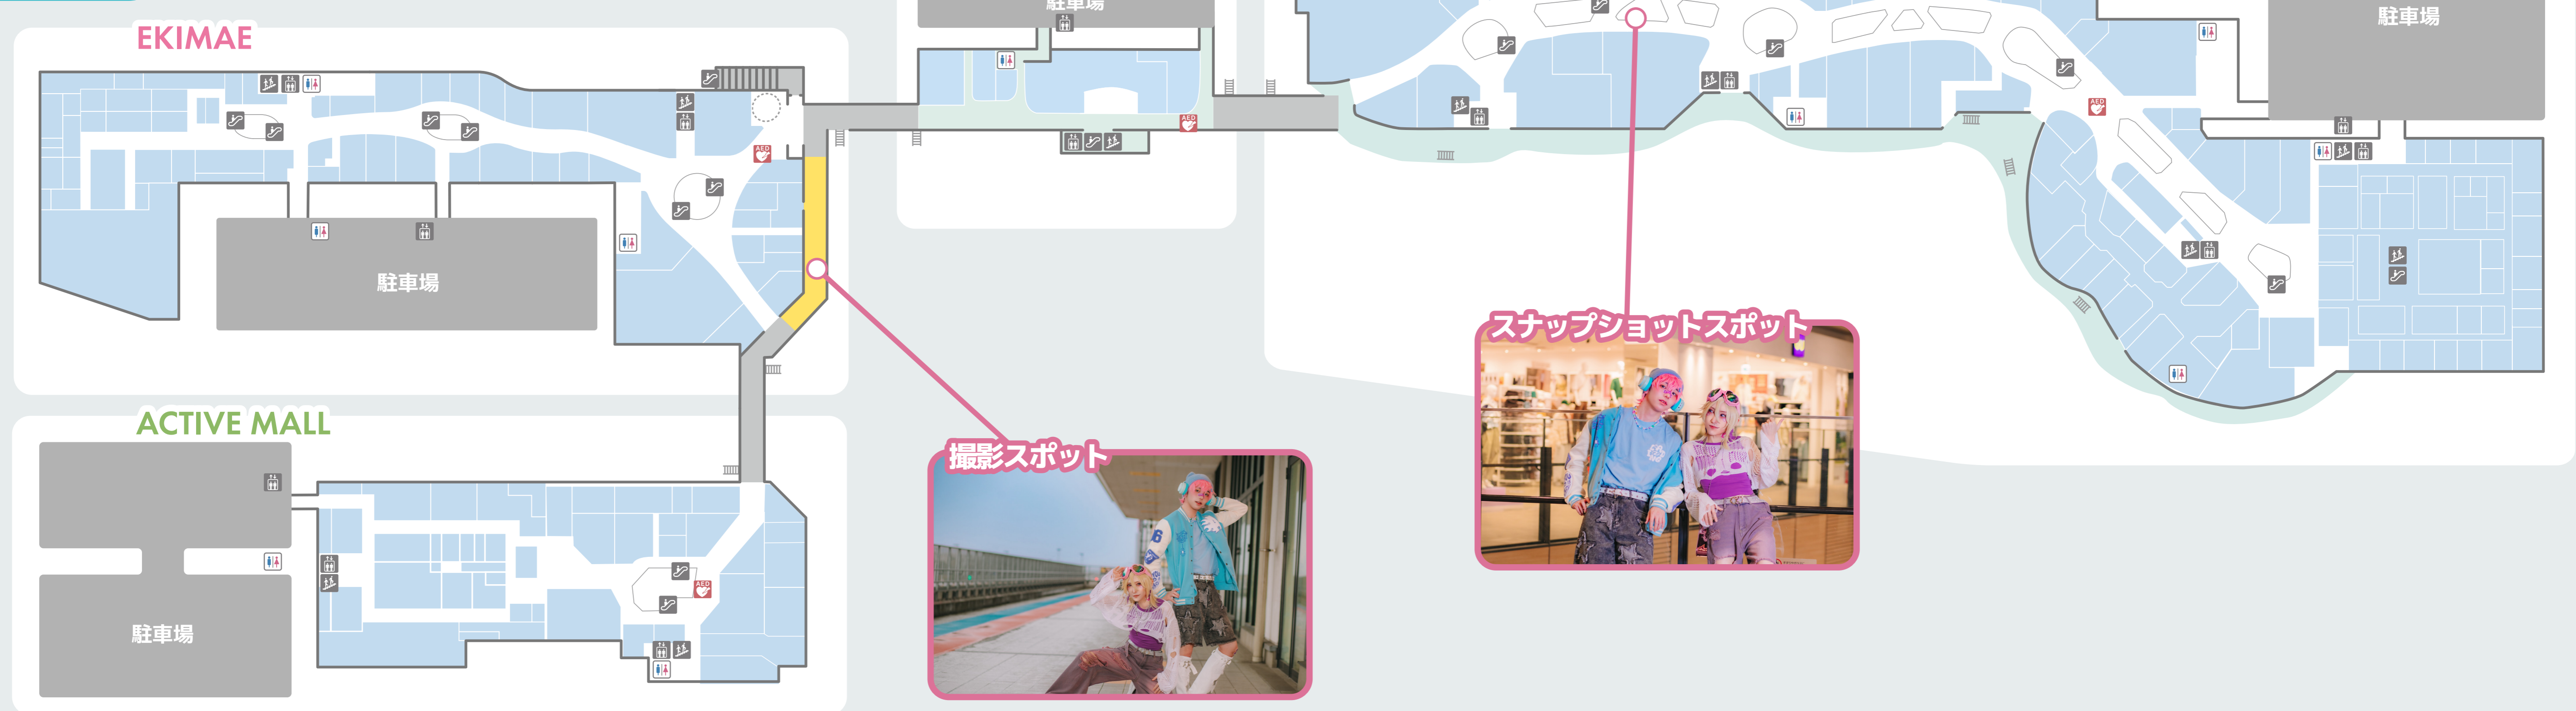

イオンモール MAP

1F

2F

3F

★ … 受付

👚 … 女性更衣室

🟡 … 機材使用可能エリア 三脚・ライトスタンドなどの機材使用可能

※他催事の通行の妨げにならぬようご配慮いただき撮影をお楽しみください