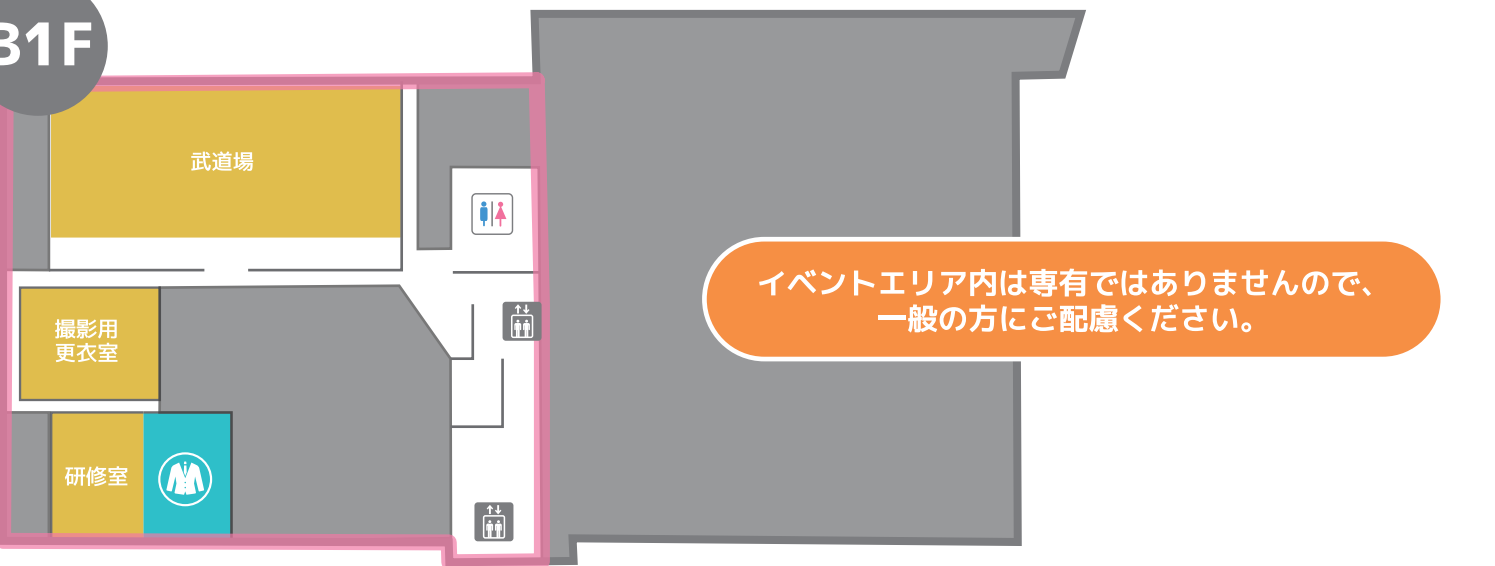

2F

1F

特別施策実施エリア

12:30~17:00

B1F

イベントエリア内は専有ではありませんので、
一般の方にご配慮ください。