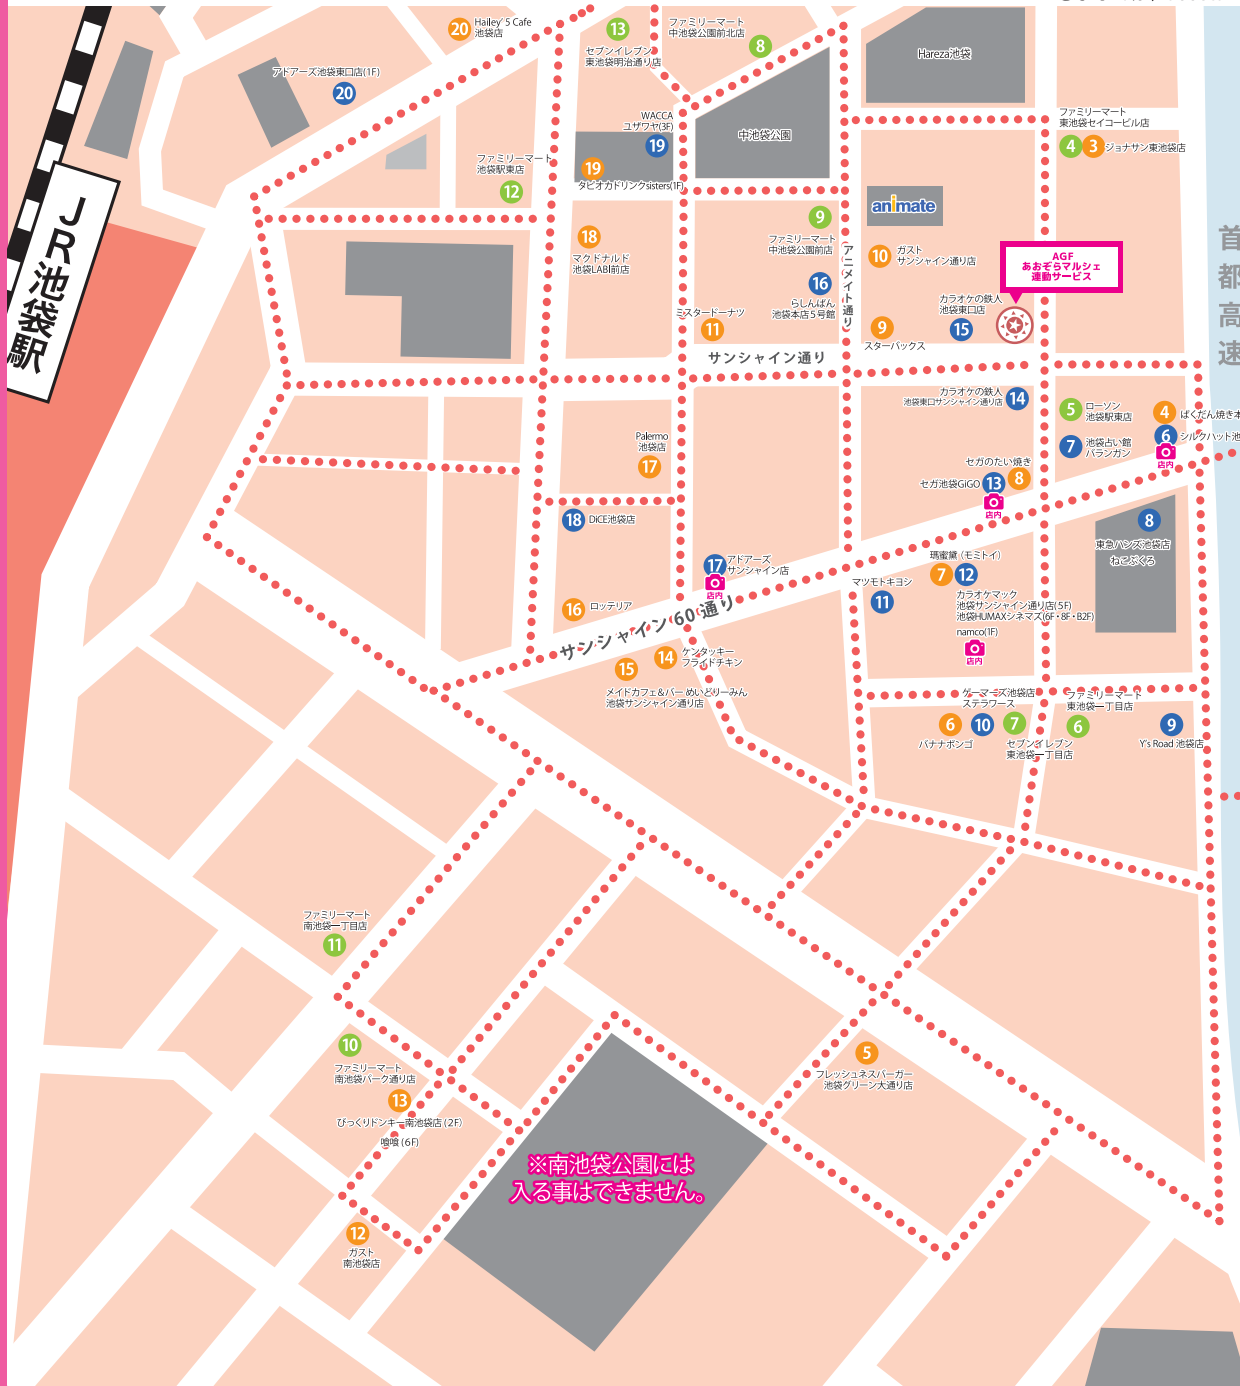

入店可能MAP

！ 掲載店舗以外へは入店できません

警備強化に関するお知らせ

警視庁よりコンサートホールやイベント会場などの管理者による自主警備を呼びかける旨の通達が行われています。つきましては、acosta!でも荷物検査を実施させて頂く場合がございます。会場内の安全管理上、皆様のご理解とご協力をお願い申し上げます。

公園利用や撮影エリアの利用について
危険な行為や騒音など、他人に迷惑のかかる行為は行わないでください。

歩道での交流や撮影は禁止です

東池袋中央公園の岩場は、豊島区の判断により構造上事故やケガの恐れがあるため侵入を禁止しております

acosta! 受付 展示ホールA

サンシャインシティ

東池袋中央公園

サンシャイン広場

受付

サンシャインスペイン階段での立ち止まりや撮影、座り込みは禁止です

ショップ&アミューズメント

1 サンシャインシティ アルパアルタ	2 ACOS池袋本店 アニメイトアネックス2.3F	3 らしんばん池袋本店2号館
4 らしんばん池袋本店	5 アンストウィッグ池袋店	6 シルクハット池袋店
7 池袋古い館 バランガン	8 東急ハンズ池袋店	8 ねこぶくろ
9 Y'sロード 池袋店	10 ステラワース	11 マツモトキヨシ 池袋Part2店
12 namco 1F 池袋店	12 カラオケマック 池袋サンシャイン通り店 5F	12 池袋HUMAX シネマス 6F-8F-B2F
13 セガ池袋GIGO	14 カラオケの鉄人 池袋東口サンシャイン通り店 5F	15 カラオケの鉄人 池袋東口店
16 らしんばん 池袋本店5号館	17 アドアーズ サンシャイン店	18 DICE池袋店
19 ユザワヤ WACCA(2F)	20 アドアーズ 池袋東口店(1F)	

コンビニエンスストア

1 ファミリーマート サンシャインシティ店	2 ファミリーマート サンシャイン西店	3 ファミリーマート サンシャイン東池袋店
4 ファミリーマート 東池袋セイコービル店	5 ローソン 池袋東店	6 ファミリーマート 東池袋一丁目店
7 セブンイレブン 東池袋一丁目店	8 ファミリーマート 中池袋公園前北店	9 ファミリーマート 中池袋公園前店
10 ファミリーマート 南池袋パーク通り店	11 ファミリーマート 南池袋一丁目店	12 ファミリーマート 池袋東店
13 セブンイレブン 東池袋明治通り店		